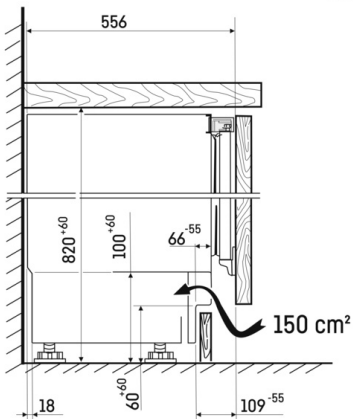

Technische Zeichnung

Maximales Gewicht je Möbeltür:
Gefrierteil: 10 kg