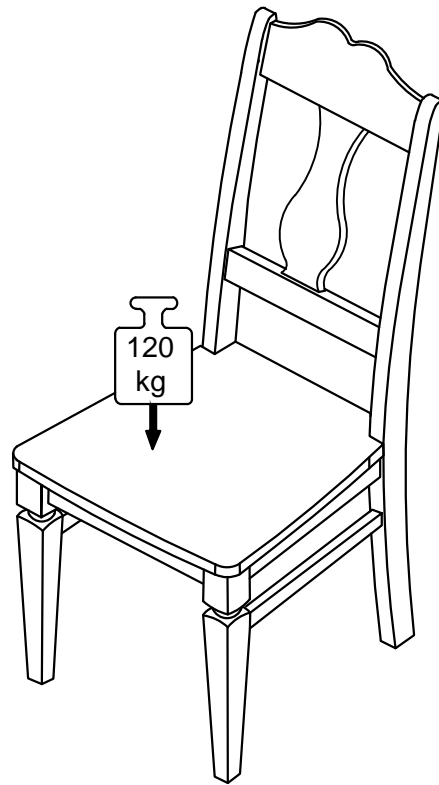

Art. Nr. 34017643; 94284118

LKZ 41629

**DE** Montageanleitung

**FR** Notice de montage

**NL** Handieding voor de montage

**CZ** Montážní návod

**HU** Szerelési útmutató

**TR** Montaj talimati

**GB** Assembly instructions

**IT** Istruzioni di montaggio

**PL** Instrukcja montażu

**SK** Návod na montáž

**RO** Instrucțiuni de montaj

**RU** Инструкция по монтажу

No	Size (mm)	Qty	No	Size (mm)	Qty
1	995x545x56	1	5	310x529x18	1
2	995x545x56	1	6	445x467x18	1
3	310x54x18	1			
4	322x54x18	1			

3

P250	4,2x16	L38	20x20
			
x4		x4	