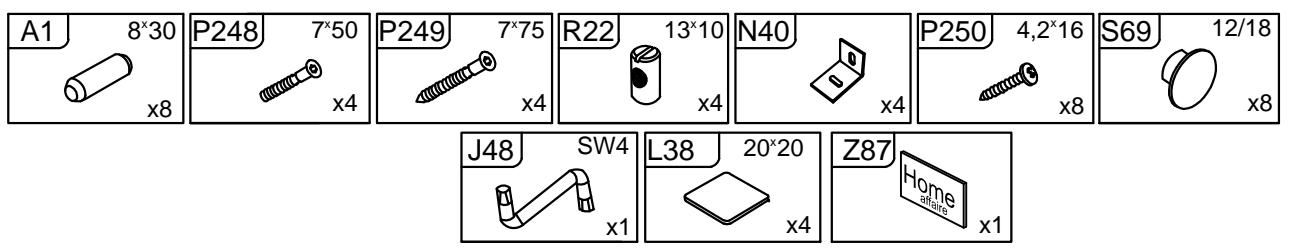

**GB** Assembly instructions

**IT** Istruzioni di montaggio

**PL** Instrukcja montażu

**SK** Návod na montáž

**RO** Instrucțiuni de montaj

**RU** Инструкция по монтажу

No	Size (mm)	Qty	No	Size (mm)	Qty
1	995x545x56	1	5	310x529x18	1
2	995x545x56	1	6	445x467x18	1
3	310x54x18	1			
4	322x54x18	1			

3

P250	4,2x16	L38	20x20
			
x4		x4	