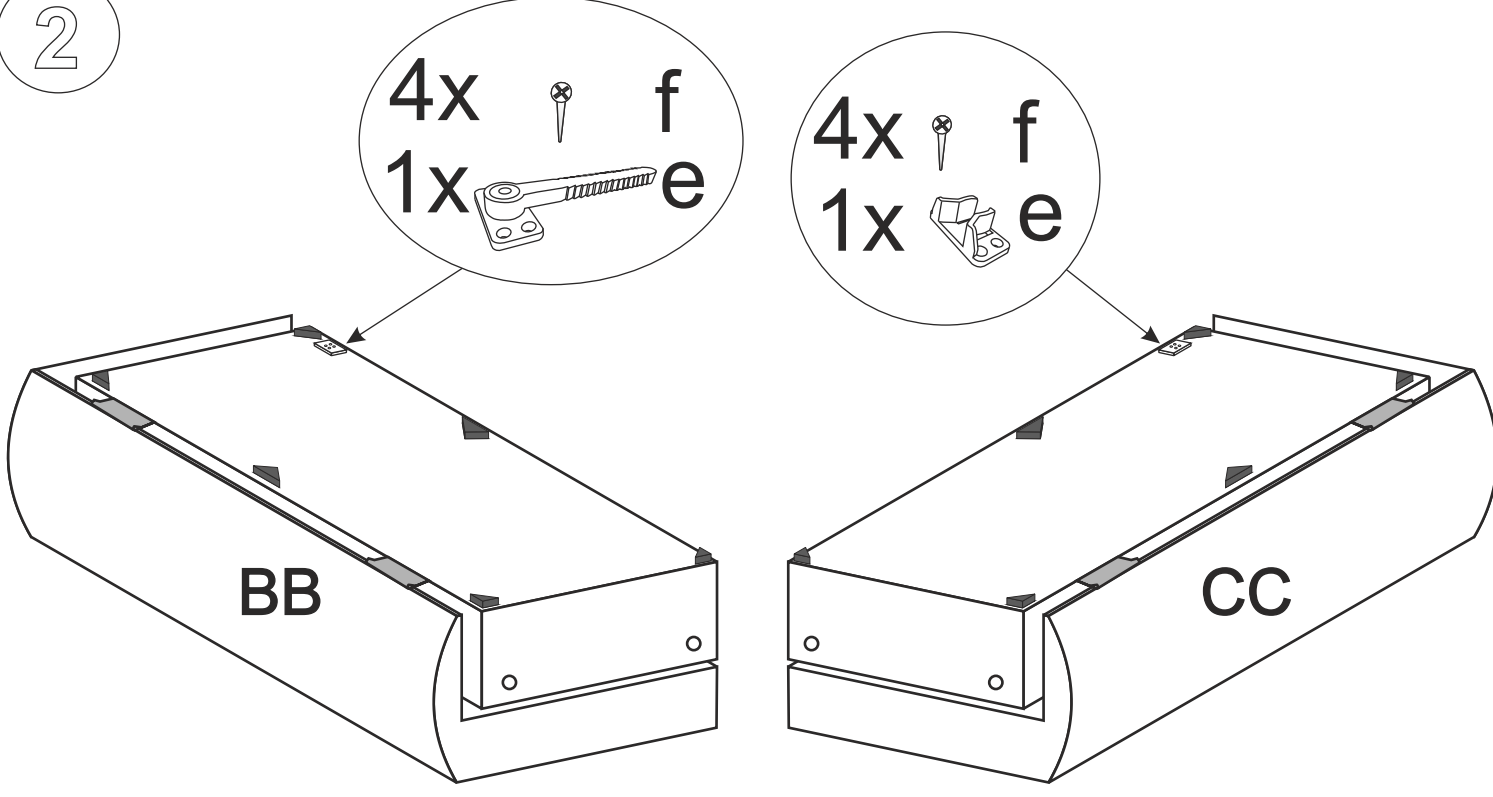

2

BORNA 180 LED