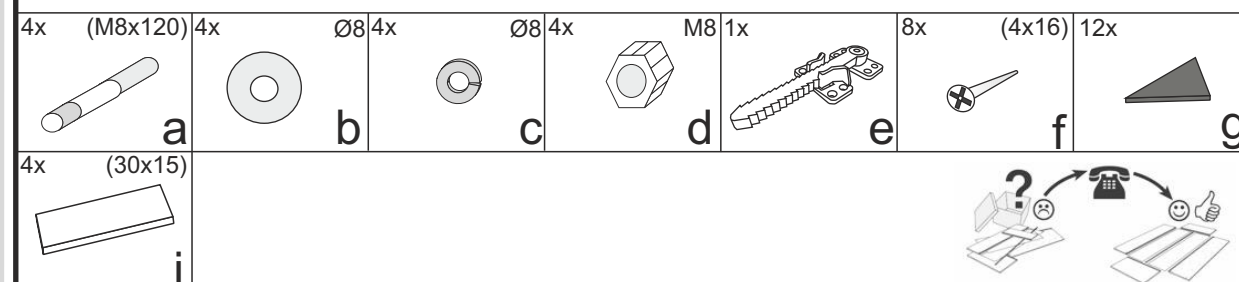

BORNA 180 LED

Service - Servis - Dienstverlening - Servis - Serwis - Сервисная служба - Servizio - Service
Serviciu - Služby - Szolgáltatás