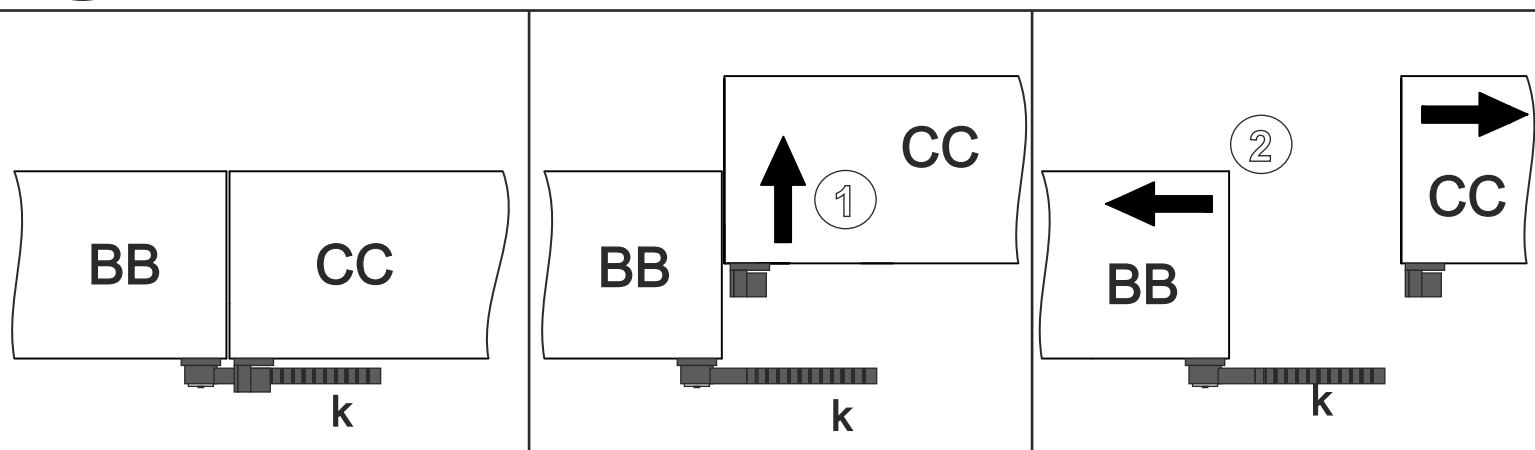

15

16

BORNA 180 LED

BORNA 180 LED

- (DE) Montageanleitung
- (IT) Istruzioni di montaggio
- (PL) Instrukcja montażu
- (FR) Notice de montage
- (NL) Handleiding voor de montage
- (RO) Instrucțiuni de asamblare
- (GB) Assembly instructions
- (SK) Montážny návod
- (TR) Montaj talimatı
- (CZ) Montážní návod
- (RU) Инструкция по монтажу
- (HU) Szerelési útmutató