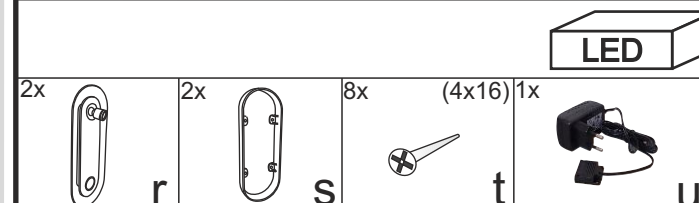

BORNA 180 LED

Service - Servis - Dienstverlening - Servis - Serwis - Сервисная служба - Servizio - Service
Serviciu - Služby - Szolgáltatás