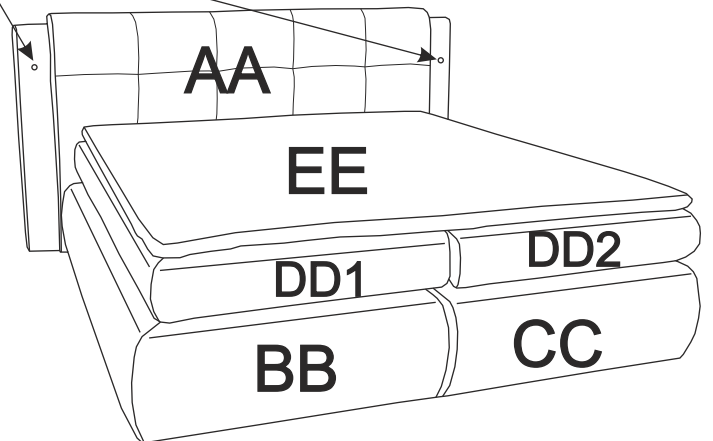

7

8

9

10

BORNA 180 LED

- DE Bedienungsanleitung
- PL Instrukcja użytkowania
- NL Instructies voor gebruik
- GB Instructions for use
- TR Kullanım Talimatı
- RU Инструкции по эксплуатации

- IT Istruzioni per l'uso
- FR Mode d'emploi
- RO Instrucțiuni de utilizare
- SK Návod na použitie
- CZ Návod k použití
- HU Használati utasítások