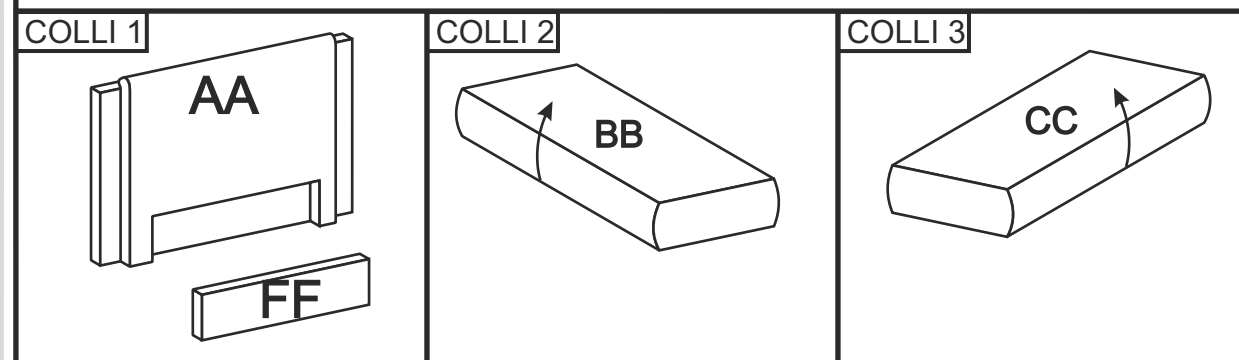

Ver: 16.12.21

BORNA 180 LED