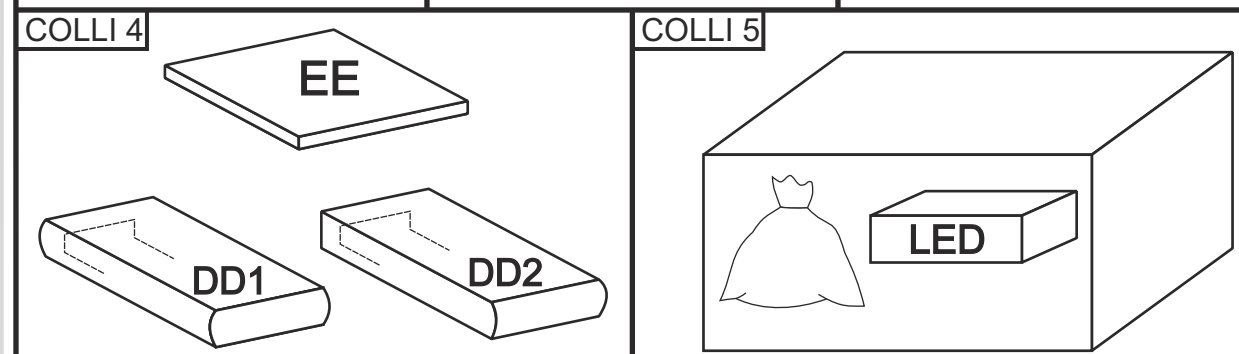

Ver: 16.12.21

BORNA 180 LED