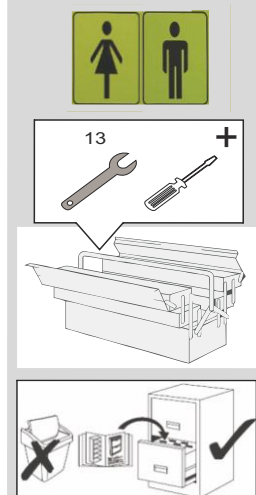

15

16

BORNA 180 LED

BORNA 180 LED

- (DE) Montageanleitung
- (IT) Istruzioni di montaggio
- (PL) Instrukcja montażu
- (FR) Notice de montage
- (NL) Handleiding voor de montage
- (RO) Instrucțiuni de asamblare
- (GB) Assembly instructions
- (SK) Montážny návod
- (TR) Montaj talimatı
- (CZ) Montážní návod
- (RU) Инструкция по монтажу
- (HU) Szerelési útmutató