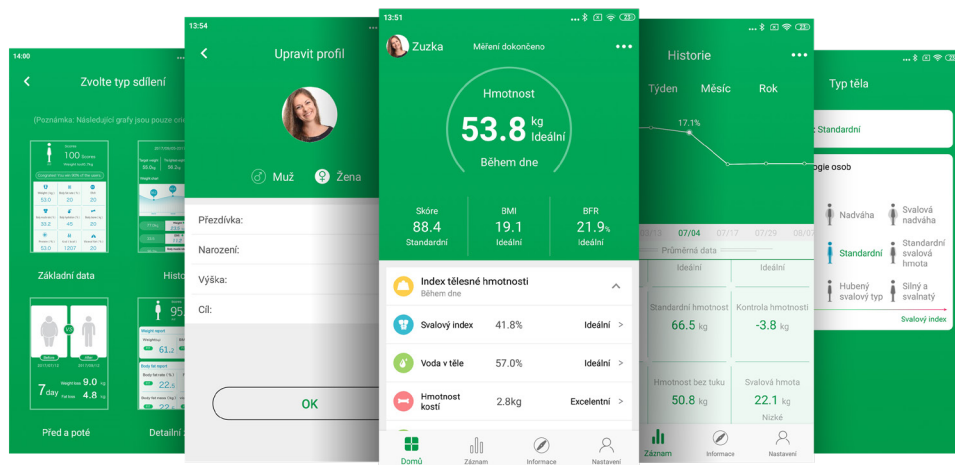

Speicher für bis zu 8 Personen

Ziel des Benutzers

Stoffwechsellanregung, Viszeralfett, Körperfett,
Körperwasser, Muskelmasse, Knochen, Mind-
estkalorien- zufuhr und BMI-Index

Ermöglicht es Ihnen, Ihren Fortschritt zu sehen

Rozměry výrobku:

Výška (cm): 2,20

Šířka (cm): 30,00

Hloubka (cm): 30,00

Hmotnost (kg): 1,5

EAN: 8590393260867

eta

ANALYTISCHE PERSONENWAAGE

VITAL FIT

ETA678090000

Smart app Vital Body Plus

SMART APP VITAL BODY PLUS:

- Große Anzahl einzigartiger Funktionen und Analyse - möglichkeiten
- Ermöglicht es Ihnen, Ihren Fortschritt anhand der einzelnen Werte zu sehen, gemessen in der Zeit (auch in Form einer Grafik)
- Alle Daten werden automatisch in einem Cloud-Speicher gespeichert und gesichert, ermöglicht den Zugriff über ein persönliches Konto.
- Möglichkeit der schnellen Nutzung für Besucher auch ohne Registrierung (sog. Besuchermodus)
- Die Anwendung ermöglicht das Speichern oder Teilen von Ergebnissen in 4 Grundmodi/ Vergleiche
- Möglichkeit der Datensynchronisation mit den Anwendungen von Drittanbietern (Google Fit; Apple Health, Fitbit)
- Automatisches Koppeln nach dem Einloggen in das Konto auf einem anderen Smart Gerät
- Theoretische Informationen inklusive Anfrage- und Antwortteil direkt in der Anwendung
- Speicher für bis zu 8 Personen (folgende Daten können gespeichert werden: Geschlecht, Alter, Größe, Name, eigenes Foto und gewünschtes Zielgewicht)
- Automatische Erkennung der Benutzer
- Mehr als 15 Sprachversionen
- Erinnerungsfunktion (Alark)
- Vorgesehen für Android und iOS (kann im App Store / Google Play kostenlos heruntergeladen)
- Kompatibel mit Android 4.4 (und höher); iPhone4S und iOS 8.0 (und höher)