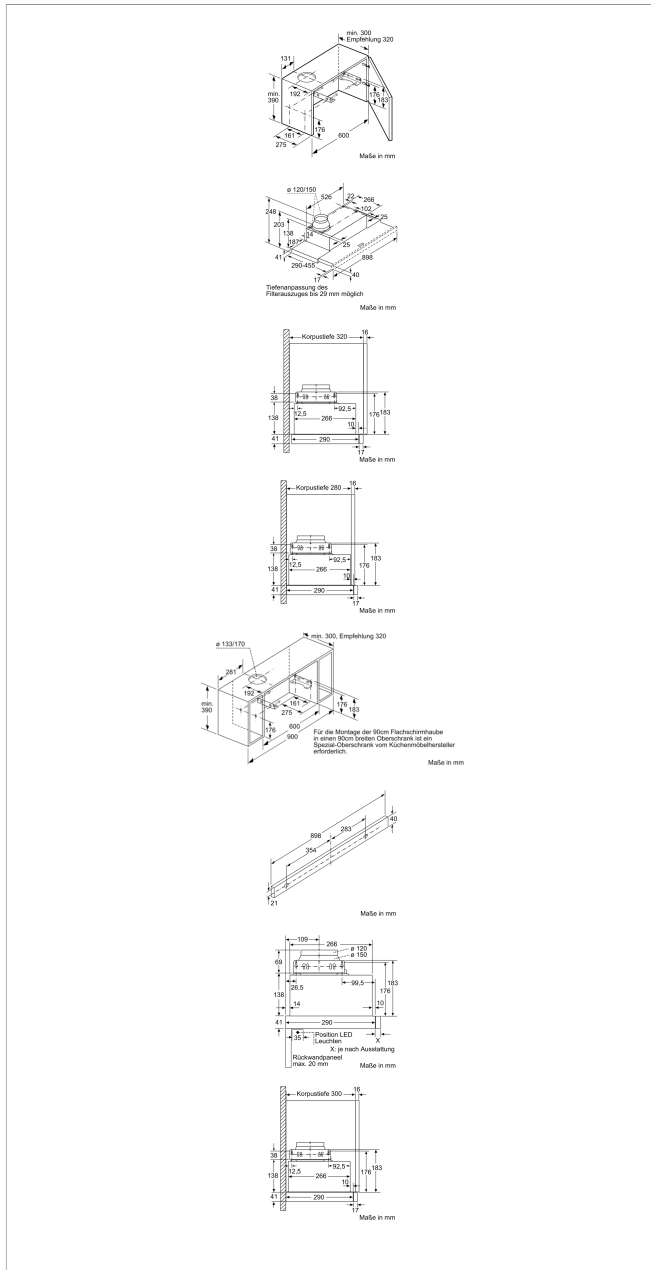

Flachschirmhaube, 90 cm, Silbermetallic CD30976

Ausstattungsmerkmale

Bauart: Flachschirmhaube

Approbationszertifikate: CE, VDE

Länge Anschlusskabel: 175 cm

Min. Nischenmaße für Installation (H x B x T): 162mm x 526.0mm x 290mm mm

Mindestabstand zur Kochstelle Elektro: 430 mm

Mindestabstand zur Kochstelle Gas: 650 mm

Nettogewicht: 10,5 kg

Steuerung: elektronisch

Max. Gebläseleistung-Abluftbetrieb: 266 m³/h

Gebläseleistung bei Intensivstufe-Umluftbetrieb: 353 m³/h

Max. Gebläseleistung-Umluftbetrieb: 263 m³/h

Gebläseleistung bei Intensivstufe-Abluftbetrieb: 412 m³/h

Anzahl der Lampen (Stck): 3

Schalleistung: 63 dB(A) re 1 pW

Durchmesser des Abluftstutzens: 120 / 150 mm

Material des Fettfilters: Aluminium waschbar

EAN-Nummer: 4242004251408

Anschlusswert: 76 W

Absicherung: 10 A

Spannung: 220-240 V

Frequenz: 50; 60 Hz

Steckerart: Schuko-/Gardy.m.Erdung

Art der Installation: Eingebaut

Verbrauchs- und Anschlusswerte

erstellt am 2022-11-16