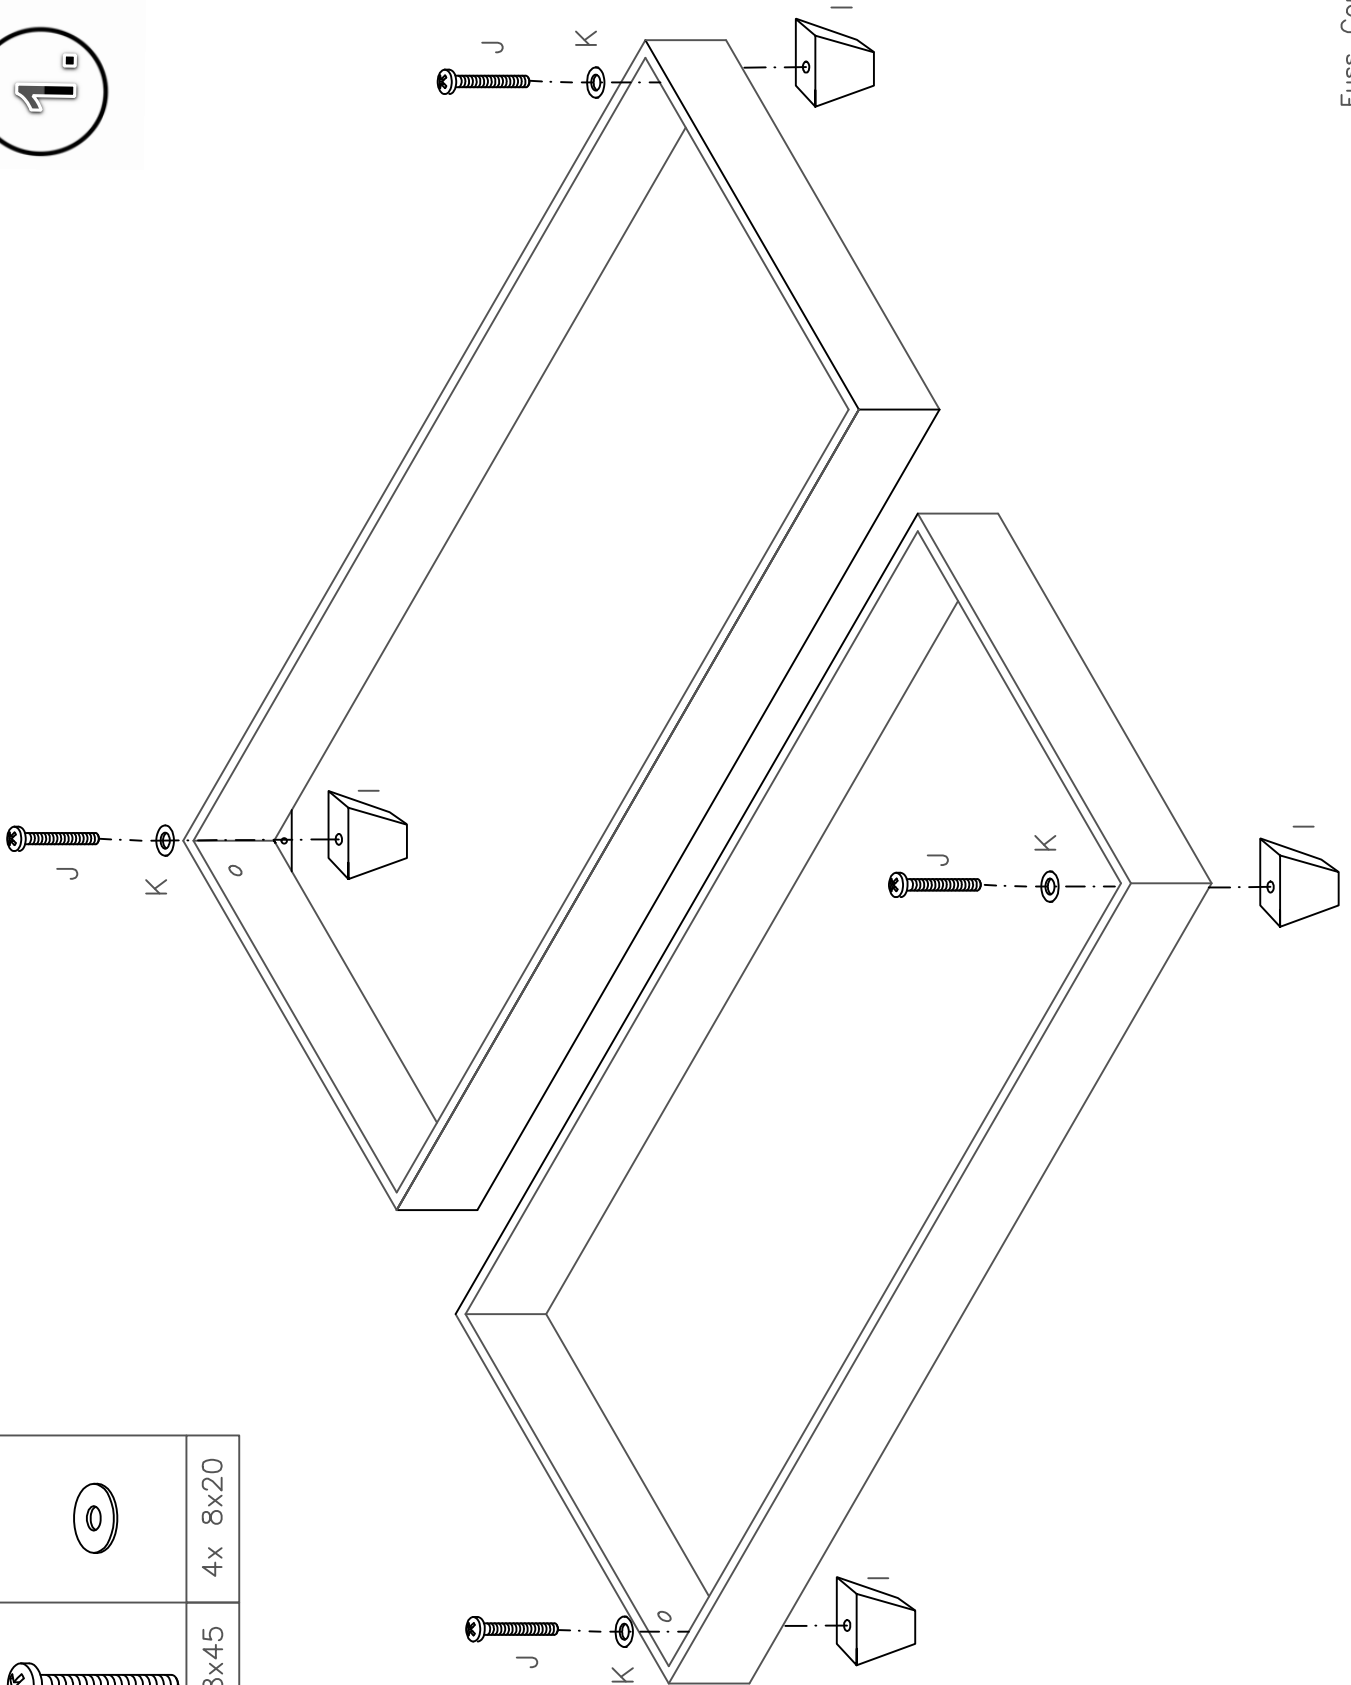

Haley

- | | |
|----------------------------------|---------------------------------------|
| D Montageanleitung | GB Assembly instructions |
| FR Notice de montage | NL Handleiding voor de montage |
| CZ Montážní návod | IT Istruzioni di montaggio |
| RO Instrucțiuni de montaj | RU инструкция по сборке |
| PL Instrukcja montażu | SK Návod na montáž |
| HU Szerelési útmutató | TR Montaj talimati |

A	B	C	D	E	F	G	H	I	J	K
4x 8x70	4x 8x40	4x M8	5x 6x45	5x M6	5x M6	5x M6	2x	4x	4x 8x45	4x 8x20

K		4x 8x20
J		4x 8x45
I		4x

D		5x 6x45
E		5x M6
F		5x M6
G		5x M6
H		2x

A	B	C	Achtung! Schrauben nicht überdrehen	GB Watch Out! Do not over tighten
			FR Attention! Ne serrez pas trop	NL Let Op! Niet te vast
4x 8x70	4x 8x40	4x M8	CZ Dávej Pozor! Nepřetahujte	IT Attento! Non stringere
			RO Ai Grija! Nu strângeți	RU Осторожно! Не затягивайте
			PL Uwaga! Nie dokręcać zbyt mocno	SK Dávaj Pozor! Nepretahujte
			HU Vigyázz! Ne húzza túl	TR Dikkat! Üzerinde sıkmayın