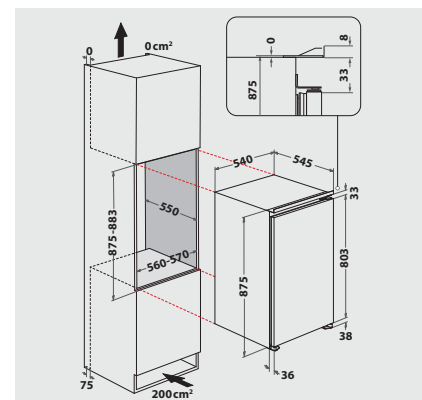

¹ Energieeffizienzklassen-Spektrum von A bis G