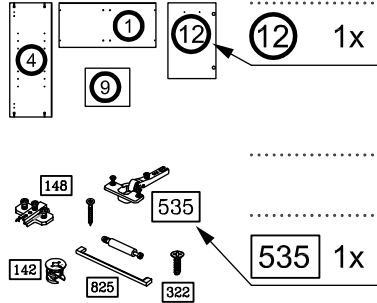

**PL** Instrukcja montaży

**SK** Návod na montáž

**RO** Instrucțiuni de montaj

**RU** ИНСТРУКЦИЯ ПО МОНТАЖУ

Art. Nr. 1064

Art. Nr. 1064

 3,5 x 13	<b>62</b> 28x	 Ø 15 x 11,5	<b>132</b> 4x	 6 x 44	<b>142</b> 8x	 6 x 44	<b>143</b> 8x
 4,5 x 55	<b>155</b> 12x	 4,5 x 55	<b>158</b> 12x	 4,5 x 55	<b>222</b> 8x		
 1834 mm	<b>297</b> 1x	 436 mm	<b>299</b> 2x	 6,3 x 13	<b>322</b> 12x		
 500 mm	<b>327</b> 2x	 500 mm	<b>328</b> 2x	 500 mm	<b>329</b> 2x		
 500 mm	<b>330</b> 2x	 470 mm	<b>344</b> 4x	 Ø 6 x 25	<b>901</b> 2x		
 3,5 x 40	<b>902</b> 8x	 Ø 12 / 2,5	<b>903</b> 8x	 Ø 12 / 2,5	<b>905</b> 8x		
 15 g	<b>908</b> 4x	 15 g	<b>916</b> 16x	 15 g	<b>921</b> 16x		
 6,3 x 11	<b>927</b> 16x	 15 g	<b>940</b> 1x	 15 g	<b>990</b> 6x		

1

2

1064-1303

2/6

3

4

**5****6****7**

**8****9****10****11**