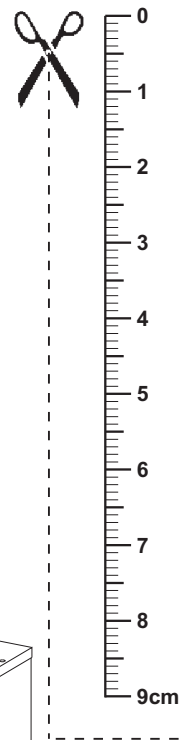

Montageanleitung
Assembly instructions
Instructions de montage
Instrucciones de montaje
Istruzioni per il montaggio
Инструкция для монтажа
Instrukcja montażu
Montážní návod
Návod na montáž
Szerelési utasítás
Инструкция за монтаж
Kurulum Talimatları
Navodilo za montažo
Montagehandleiding
A s e n n u s o h j e
Upute o montaži

MEGA 5
Art.-Nr. 248-005

Beschläge / fittings / Ferrures pour meubles / Herrajes / Guarnizioni / Железные оправы для мебели / Okucia / Kování / Kovanie / Vasalások / обков / Parçaları / okovje / Hang- en sluitwerk / helat / Obloge

A

5,0x60
8 x VB11

5,0x35
24 x VB4

ZB7
ZB7

B

C

D