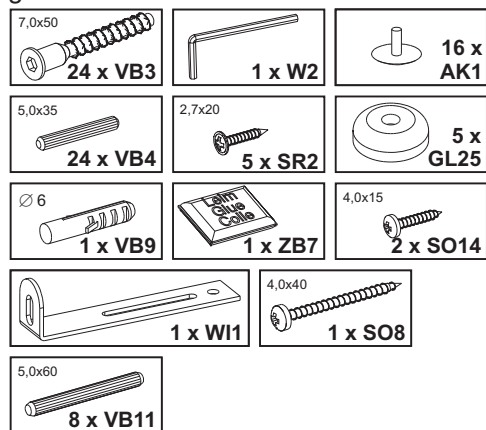

Montageanleitung
Assembly instructions
Instructions de montage
Instrucciones de montaje
Istruzioni per il montaggio
Инструкция для монтажа
Instrukcja montażu
Montážní návod
Návod na montáž
Szerelési utasítás
Инструкция за монтаж
Kurulum Talimatları
Navodilo za montažo
Montagehandleiding
A s e n n u s o h j e
Upute o montaži

MEGA 5
Art.-Nr. 248-005

Beschläge / fittings / Ferrures pour meubles / Herrajes / Guarnizioni / Железные оправы для мебели / Okucia / Kování / Kovanie / Vasalások / обков / Parçaları / okovje / Hang- en sluitwerk / helat / Obloge

A

5,0x60
8 x VB11

5,0x35
24 x VB4

ZB7
ZB7

B

C

D