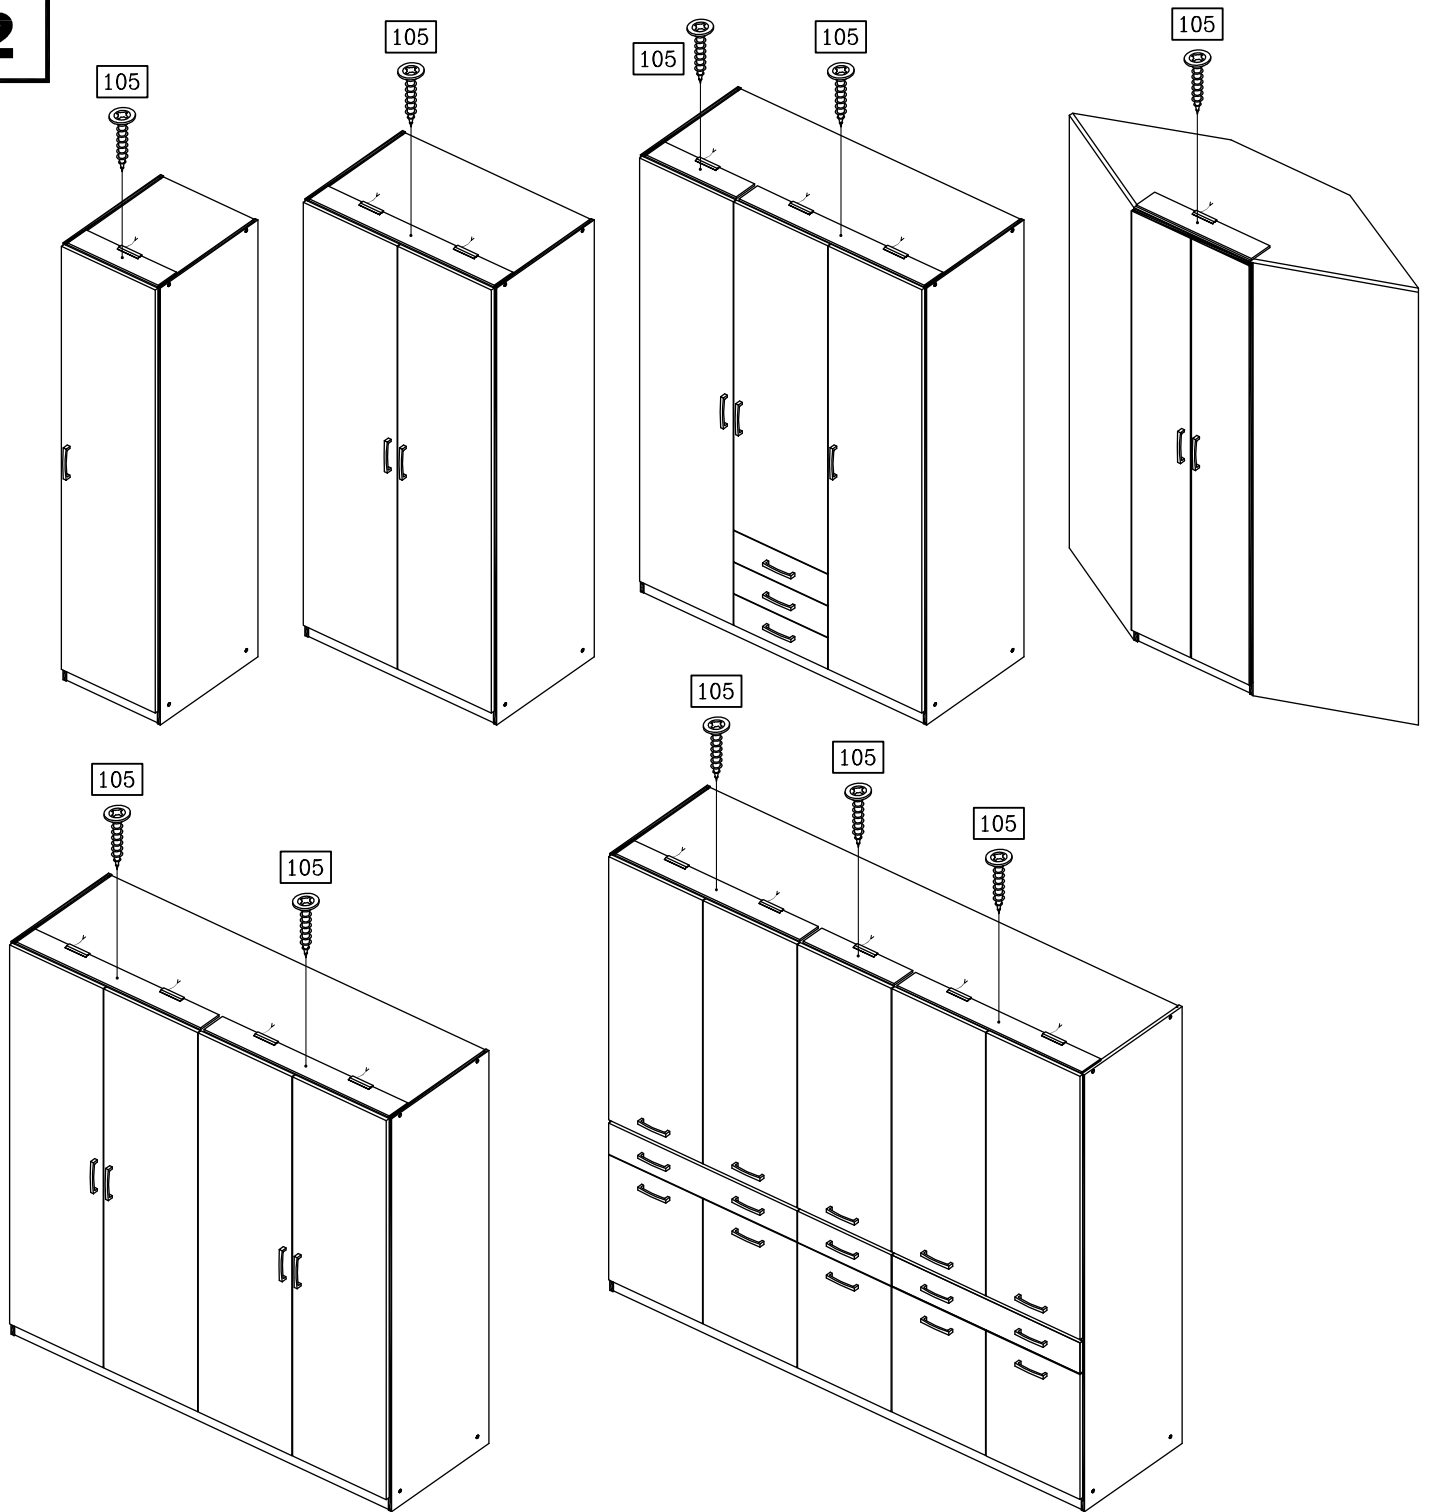

RO Instrucțiuni de montaj

RU ИНСТРУКЦИЯ ПО МОНТАЖУ

Art. Nr.

ZB150-LED-OK

LED -
Glaskranzleiste

Art. Nr. ZB150-LED-OK

1

Glasplatte - Glass plate

755 1x 100 x 456	105 1x 4 x 25	525 6x	526 1x
756 1x 100 x 915	105 1x 4 x 25	525 6x	548 1x
1x 1x	105 2x 4 x 25	525 12x	558 1x
756 2x 100 x 915	105 2x 4 x 25	525 12x	559 1x
2x 1x	105 3x 4 x 25	525 18x	560 1x

2**3**