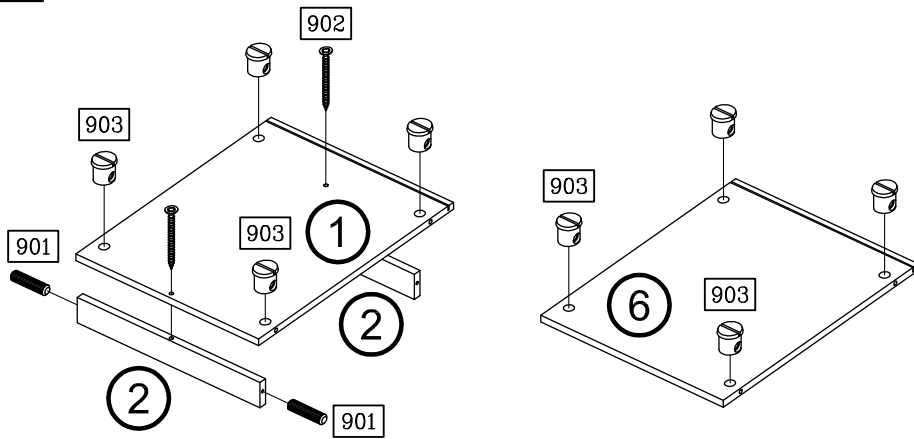

PL Instrukcja montaży

SK Návod na montáž

RO Instrucțiuni de montaj

RU ИНСТРУКЦИЯ ПО МОНТАЖУ

Art. Nr. 3508

Art. Nr. 3508

	62 4x		70 4x
3,5 x 13		M4 x 9	
	155 3x		158 3x
	222 8x		901 2x
4,5 x 55		Ø 6 x 25	
	902 2x		903 8x
3,5 x 40			
	905 8x		916 10x
Ø 12 / 2,5			
	921 4x		927 4x
		6,3 x 11	
	940 1x		941 2x
15 g			
	990 3x		

1**2****3**

3508-3

2/4

4**5****6****7**

8

9

D Montageanleitung

F Notice de montage