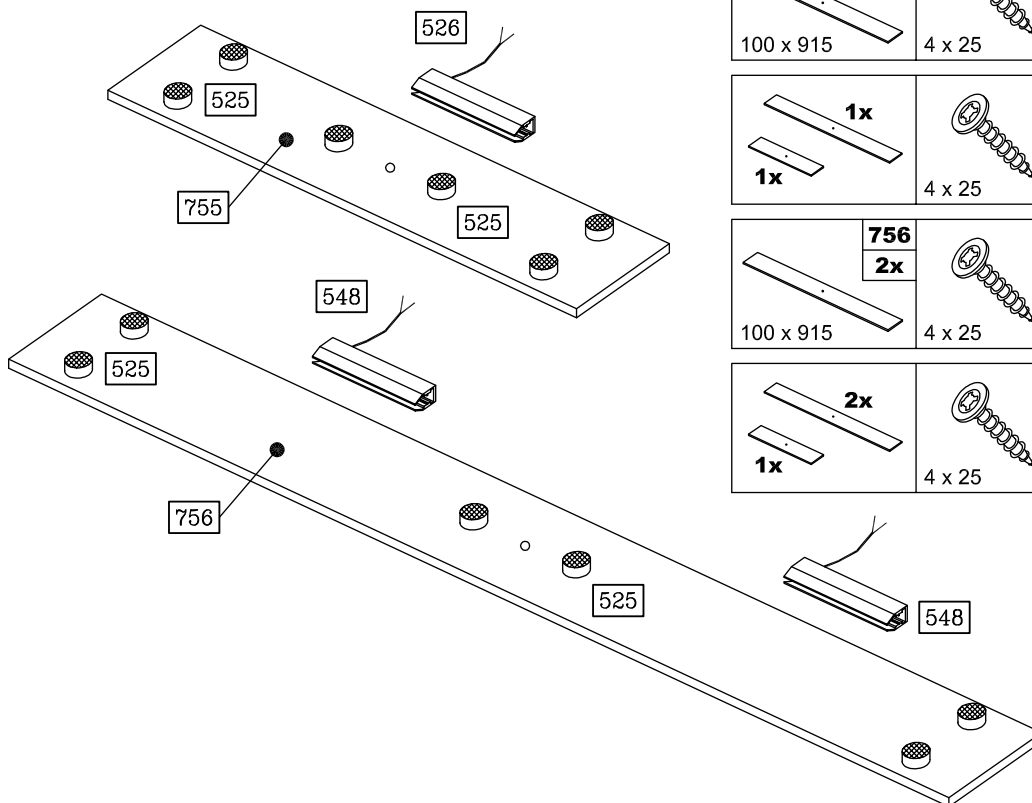

RO Instrucțiuni de montaj

RU ИНСТРУКЦИЯ ПО МОНТАЖУ

Art. Nr.

ZB150-LED-OK

LED -
Glaskranzleiste

Art. Nr. ZB150-LED-OK

1

Glasplatte - Glass plate

755 1x 100 x 456	105 1x 4 x 25	525 6x	526 1x
756 1x 100 x 915	105 1x 4 x 25	525 6x	548 1x
1x 1x	105 2x 4 x 25	525 12x	558 1x
756 2x 100 x 915	105 2x 4 x 25	525 12x	559 1x
2x 1x	105 3x 4 x 25	525 18x	560 1x

2**3**