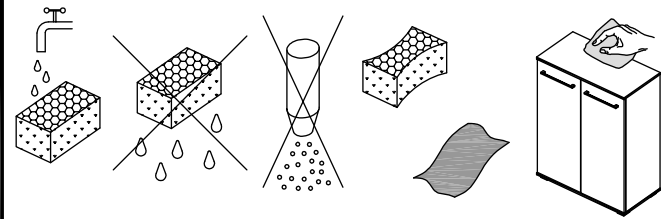

RO Instrucțiuni de montaj

RU ИНСТРУКЦИЯ ПО МОНТАЖУ

Art. Nr.

ZB150-LED-OK

LED -
Glaskranzleiste

Art. Nr. ZB150-LED-OK

1

Glasplatte - Glass plate