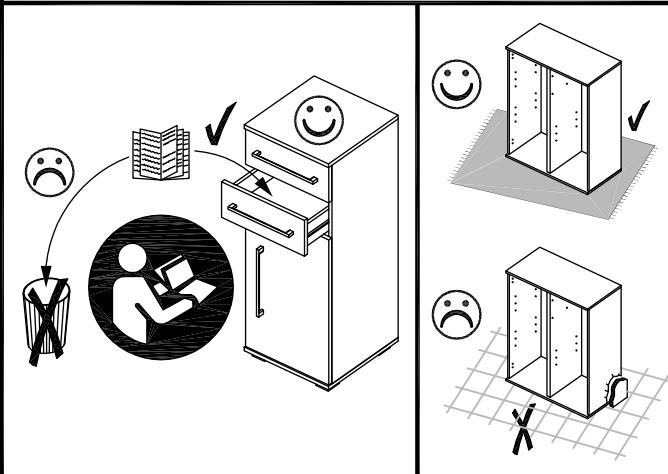

RO Instrucțiuni de montaj

RU ИНСТРУКЦИЯ ПО МОНТАЖУ

Art. Nr.

ZB150-LED-OK

LED -
Glaskranzleiste

Art. Nr. ZB150-LED-OK

1

Glasplatte - Glass plate