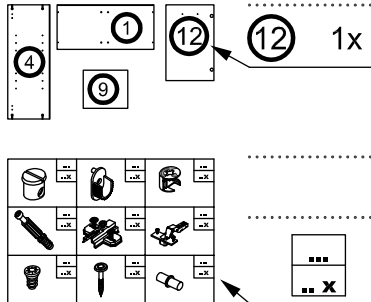

PL Instrukcja montaży

SK Návod na montáž

RO Instrucțiuni de montaj

RU ИНСТРУКЦИЯ ПО МОНТАЖУ

Art. Nr. 3508

Art. Nr. 3508

	62 4x		70 4x
3,5 x 13		M4 x 9	
	155 3x		158 3x
	222 8x		901 2x
4,5 x 55		Ø 6 x 25	
	902 2x		903 8x
3,5 x 40			
	905 8x		916 10x
Ø 12 / 2,5			
	921 4x		927 4x
		6,3 x 11	
	940 1x		941 2x
15 g			
	990 3x		