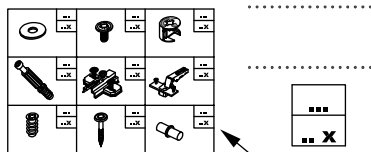

RO Instrucțiuni de montaj

RU ИНСТРУКЦИЯ ПО МОНТАЖУ

Art. Nr.

ZB150-LED-OK

LED -
Glaskranzleiste

Art. Nr. ZB150-LED-OK

1

Glasplatte - Glass plate

755 1x 100 x 456	105 1x 4 x 25	525 6x	526 1x
756 1x 100 x 915	105 1x 4 x 25	525 6x	548 1x
1x 1x	105 2x 4 x 25	525 12x	558 1x
756 2x 100 x 915	105 2x 4 x 25	525 12x	559 1x
2x 1x	105 3x 4 x 25	525 18x	560 1x