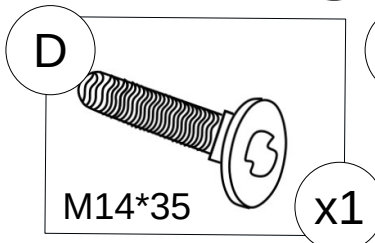

Service/Assistenza/Dienstverlening/Serwis
Servis/Szerviz/Сервисная служба

Name/ Nom/Nome/Naam/Nazwa/
Jméno/Názov/Név/Denumire/Isim
/ название

Rouen

Nr./No./Номер/Č/Sz

Type/Tipo/Típus/Typ/Тип/Tip

Bed 160/180