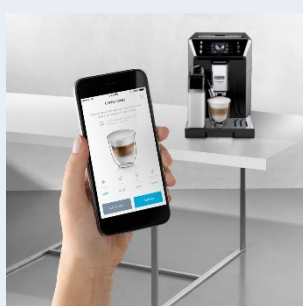

## PERFEKTER MILCHSCHAUAM AUF KNOPFDRUCK | VIELFALT AUF KNOPFDRUCK

Dank dem patentierten Milchaufschäumsystem bereiten Sie perfekten Cappuccino oder Latte Macchiato in der optimalen Konsistenz mit einem besonders cremigen, feinporigen Milchschaum. Die Reinigung erfolgt automatisch per Drehregler.

Eine große Auswahl klassischer Kaffeespezialitäten und 6 Lieblingsgetränke auf Knopfdruck: Espresso, Kaffee, Long Coffee, Cappuccino, Latte Macchiato und heiße Milch

Intuitive Bedienung dank 3,5 Zoll großem TFT Display und Sensor-Touch-Tasten. Individuelle Einstellung von Aroma, Kaffee- und Milchmenge für alle Getränke dank „Mein Kaffee“-Funktion.

## LEISTUNG

- Doppeltes Heizsystem für schnelle Zubereitung von Milch-Kaffeegetränken und bis zu 77% Energieersparnis
- Vorbrüh-Aroma-System für perfekten Kaffeegenuss
- 360 g Bohnenbehälter mit Aromaschutzdeckel
- Für Kaffeebohnen und Kaffeepulver geeignet
- Extra leises Kegelmahlwerk (13-stufig): Mahlgrad individuell einstellbar
- Fünf voreingestellte Kaffeestärken von sehr mild bis sehr kräftig