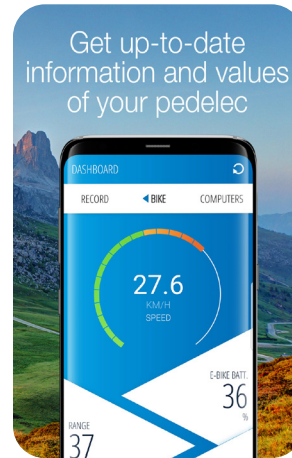

NEW features  
 voice navigation and  
 Apple Watch support

- Features of the Apple Watch
- Navigation via the clock
  - Display of the computer data of the E-Bike
  - Display of the map section

To Google Play Store

To App Store

The FISCHER E-Connect APP is available for free on iOS and Android

# FISCHER E-Connect APP

Avec le FISCHER E-Connect APP, vous naviguez **GRATUITEMENT** sur les pistes cyclables d'Europe, il se connecte également à votre pédalier FISCHER et affiche diverses informations actuelles sur votre E-Bike.

- Indicateur de portée topographique : indique sur la carte la distance exacte que vous pouvez parcourir, en tenant compte des conditions topographiques, de votre comportement de conduite actuel et du niveau de charge de la batterie
- Les cartes de la plupart des pays européens sont disponibles gratuitement avec l'APP en version offline