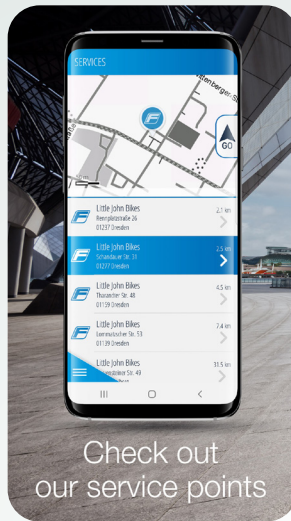

#### Caractéristiques de l'Apple Watch

- Navigation par l'horloge
- Affichage des données informatiques du Vélo électrique
- Affichage de la section de carte

Google Play Store

Vers l'App Store

L'application FISCHER E-Connect est disponible gratuitement pour iOS et Android dans les App Stores

# FISCHER E-Connect APP

Met de FISCHER E-Connect APP navigeert u niet alleen **GRATIS** over de Europese fietspaden, maar maakt u ook verbinding met uw FISCHER elektrische fiets en geeft u diverse actuele informatie weer op uw e-fiets.

- Topografische bereikindicator: Laat op de kaart zien hoe ver u precies kunt rijden, rekening houdend met de topografische omstandigheden, uw huidige rijgedrag en het laadniveau van de accu
- De kaarten van de meeste Europese landen zijn met de APP als offline versie gratis beschikbaar

- Neem uw routes op, sla ze op en exporteer uw favoriete routes
- Een geïntegreerde tourmanager beheert uw opgeslagen routes
- Importeer GPX-data eenvoudig en navigeer naar uw bestemming via de FISCHER E-Connect APP