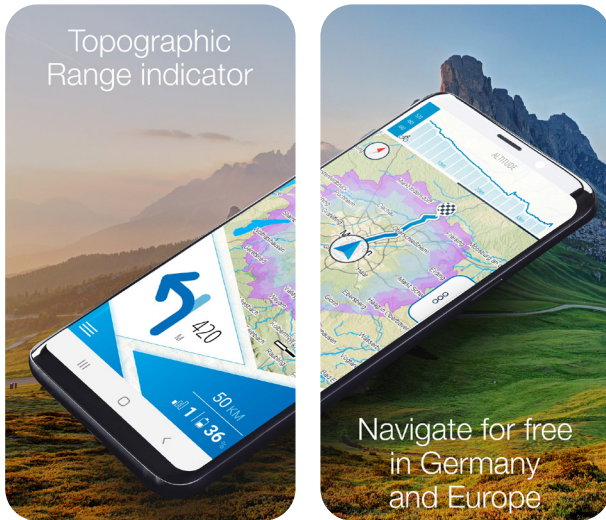

- Topographic range indicator: Shows on the map exactly how far you can drive, taking into account the topographical conditions, your current driving behaviour and the battery charge level
- The maps of most European countries are available with the APP as offline version free of charge

NEW features  
 voice navigation and  
 Apple Watch support

- Features of the Apple Watch
- Navigation via the clock
  - Display of the computer data of the E-Bike
  - Display of the map section

To Google Play Store

- Indicateur de portée topographique : indique sur la carte la distance exacte que vous pouvez parcourir, en tenant compte des conditions topographiques, de votre comportement de conduite actuel et du niveau de charge de la batterie
- Les cartes de la plupart des pays européens sont disponibles gratuitement avec l'APP en version offline