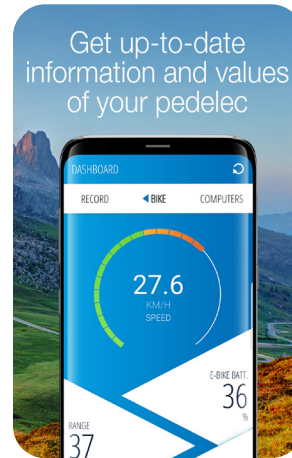

NOUVELLES fonctionnalités de navigation vocale et support d'Apple Watch

#### Caractéristiques de l'Apple Watch

- Navigation par l'horloge
- Affichage des données informatiques du Vélo électrique
- Affichage de la section de carte

Google Play Store

Vers l'App Store

L'application FISCHER E-Connect est disponible gratuitement pour iOS et Android dans les App Stores

# FISCHER E-Connect APP

Met de FISCHER E-Connect APP navigeert u niet alleen **GRATIS** over de Europese fietspaden, maar maakt u ook verbinding met uw FISCHER elektrische fiets en geeft u diverse actuele informatie weer op uw e-fiets.

- Topografische bereikindicator: Laat op de kaart zien hoe ver u precies kunt rijden, rekening houdend met de topografische omstandigheden, uw huidige rijgedrag en het laadniveau van de accu
- De kaarten van de meeste Europese landen zijn met de APP als offline versie gratis beschikbaar