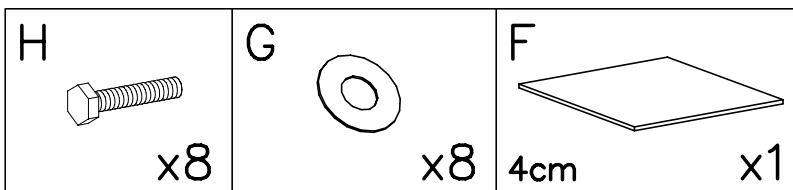

PASSA 160/180

- | | |
|----------------------------------|------------------------------|
| (D) Montageanleitung | (HU) Szerelési útmutató |
| (NL) Handleiding voor de montage | (PL) Instrukcja montażu |
| (TR) Montaj talimatı | (RU) Инструкция по монтажу |
| (F) Notice de montage | (IT) Istruzioni di montaggio |
| (CZ) Montážní návod | (SK) Návod na montáž |
| (GB) Assembly instructions | (RO) Instrucțiuni de montaj |