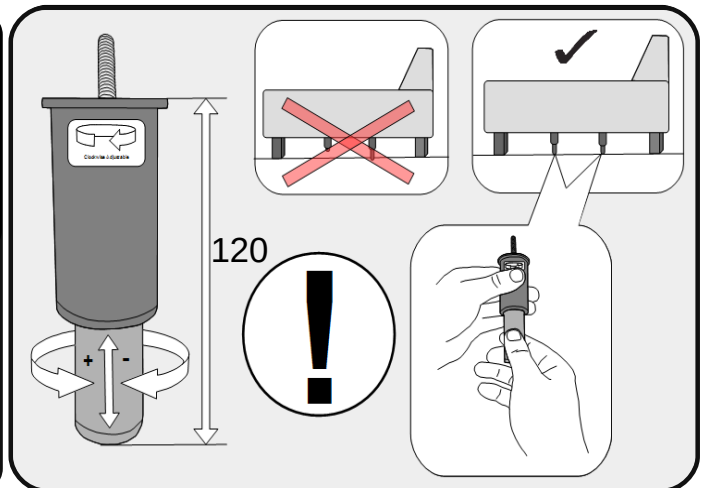

Z H-120 	W M6*25 	i L4 	r H-120
X2	X16	X1	X4

r H-120 	W M6*25 	i L4
X4	X16	X1