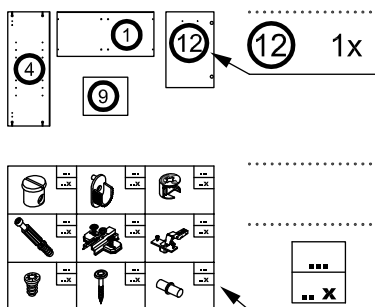

**D** Montageanleitung

**F** Notice de montage

**NL** Handleiding voor de montage

**CZ** Monzážní návod

**HU** Szerelési útmutató

**TR** Montaj talimatı

**GB** Assembly instructions

**I** Istruzione di montaggio

**PL** Instrukcja montaży

**SK** Návod na montáž

**RO** Instrucțiuni de montaj

**RU** ИНСТРУКЦИЯ ПО МОНТАЖУ

Art. Nr. 3622

Art. Nr. 3622

	<b>62</b> 2x		<b>70</b> 4x		<b>132</b> 4x
3,5 x 13		M4 x 9			
	<b>142</b> 4x		<b>143</b> 4x		<b>155</b> 6x
Ø 15 x 11,5		6 x 44			
	<b>158</b> 6x		<b>222</b> 8x		<b>299</b> 1x
		4,5 x 55		436 mm	
	<b>901</b> 2x		<b>902</b> 4x		
Ø 6 x 25		3,5 x 40			
	<b>903</b> 8x		<b>905</b> 8x		
		Ø 12 / 2,5			
	<b>908</b> 2x		<b>916</b> 12x		
	<b>921</b> 8x		<b>927</b> 8x		
		6,3 x 11			
	<b>928</b> 8x		<b>575</b> 4x		<b>940</b> 1x
4 x 15		15 g			

**2****3**

4

5

6

7

8

9