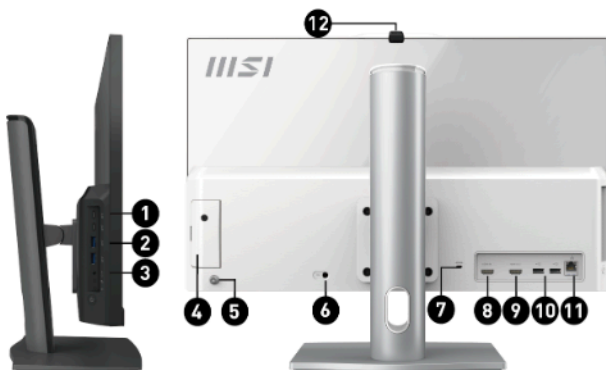

SELLING POINTS

- Windows 11 Pro
- 27 Zoll IPS Panel LED Backlight (1920 x 1080 FHD) mit TÜV zertifizierten Anti-Flicker und Less Blue Light Technologien
- Intel® Core™ 3 Prozessor 100U mit DDR5 Arbeitsspeicher
- Der verstellbare Standfuß bietet eine bequeme Arbeitsumgebung
- Durch die MSI Instant-Display-Technologie lässt sich das Gerät als Monitor verwenden, ohne dafür das System hochfahren zu müssen
- dTPM und die integrierte FHD-Webcam mit Windows Hello verbessern die Privatsphäre der Benutzer und schützen vertrauliche Daten
- MSI Storage Rapid Upgrade Design erleichtert die schnelle Aufrüstung oder Wartung von 2,5"-Datenträger
- MSI Cloud Center ermöglicht es Benutzern, eine private Cloud zu erstellen und Dateien von Android- und iOS-Geräten zu sichern
- Die MSI AI Engine erkennt automatisch Benutzerszenarien und passt Leistung, Soundeffekte und Anzeigemodus entsprechend an
- 24/7 Qualified Reliability Test

1. 2x USB3.2 Gen 2 Typ C
2. 2x USB3.2 Gen 2 Typ A
3. 1x Mikrofon-Eingang/Kopfhörer-Ausgang Kombo
4. 1x 2.5" Schacht
5. 5-Wege Navigation
6. 1x Stromanschluss
7. 1x Kensington Lock
8. 1x HDMI™ in
9. 1x HDMI™ out (unterstützt 4K @60Hz nach HDMI™ 2.1)
10. 2x USB 2.0 Typ A
11. 1x RJ45 LAN
12. 1x Abnehmbare Webcam-Abdeckung