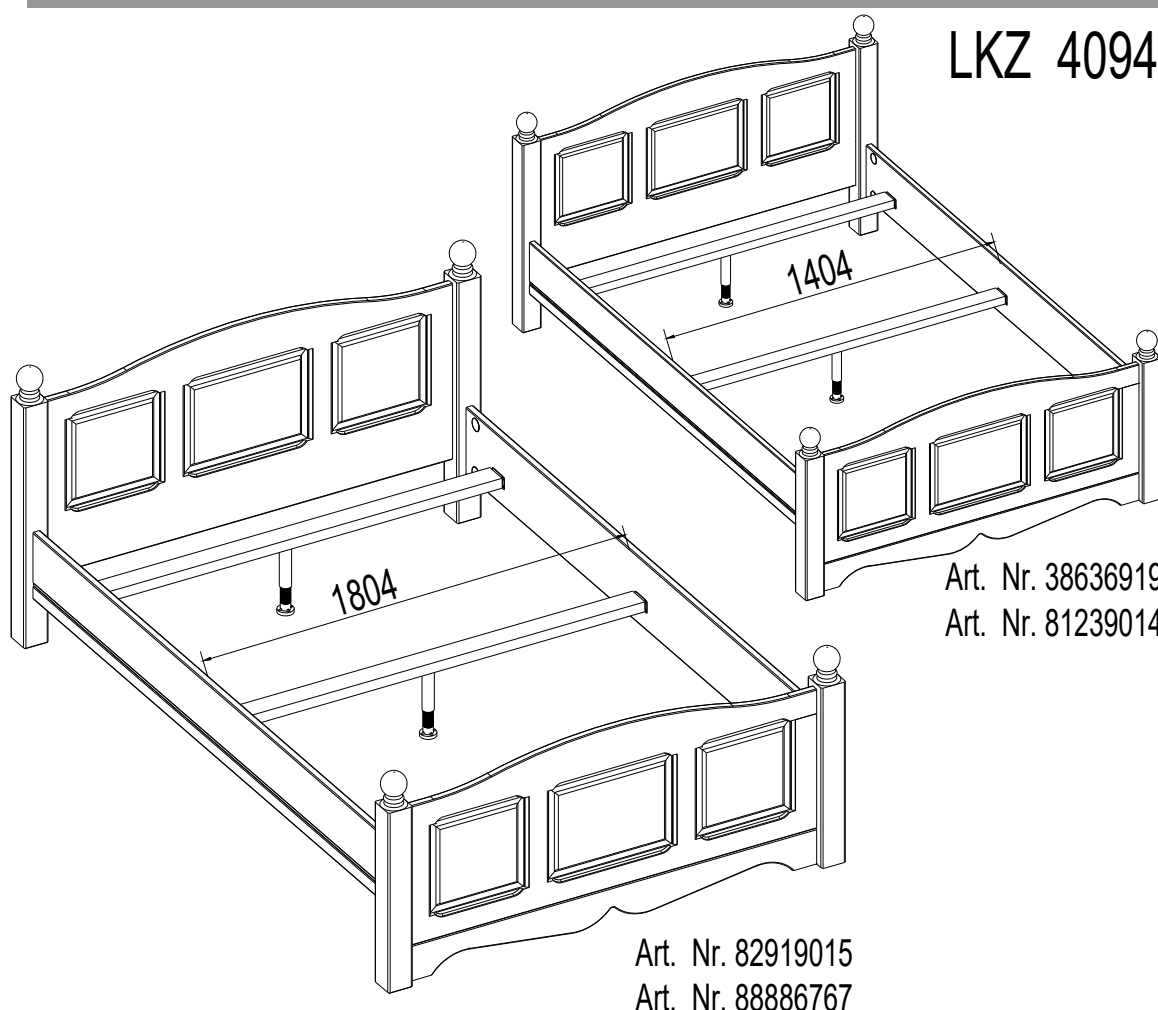

Art. Nr. 38636919; 81239014; 82919015; 88886767

LKZ 40947

Art. Nr. 38636919  
Art. Nr. 81239014

Art. Nr. 82919015  
Art. Nr. 88886767

- |           |                                    |           |                                |
|-----------|------------------------------------|-----------|--------------------------------|
| <b>D</b>  | <b>Montageanleitung</b>            | <b>GB</b> | <b>Assembly instructions</b>   |
| <b>FR</b> | <b>Notice de montage</b>           | <b>IT</b> | <b>Istruzioni di montaggio</b> |
| <b>NL</b> | <b>Handlieding voor de montage</b> | <b>PL</b> | <b>Instrukcja montażu</b>      |
| <b>CZ</b> | <b>Montážní návod</b>              | <b>SK</b> | <b>Návod na montáž</b>         |
| <b>HU</b> | <b>Szerelési útmutató</b>          | <b>RO</b> | <b>Instrukțiuni de montaj</b>  |
| <b>TR</b> | <b>Montaj talimatı</b>             | <b>RU</b> | <b>Инструкция по монтажу</b>   |

Art. Nr. 38636919; Art. Nr. 81239014

	Size/MaB (mm)	Qty	✓	Nº	Size/MaB (mm)	Qty	✓
1	1508x900x80	1		4	1389x70x33	3	
2	1508x700x80	1					
3	2000x220x24	2					

Art. Nr. 82919015; Art. Nr. 88886767

	Size/MaB (mm)	Qty	✓	Nº	Size/MaB (mm)	Qty	✓
1	1908x900x80	1		4	1789x70x33	3	
2	1908x700x80	1		5			
3	2000x220x24	2					

1

2

3

3

4

5

4