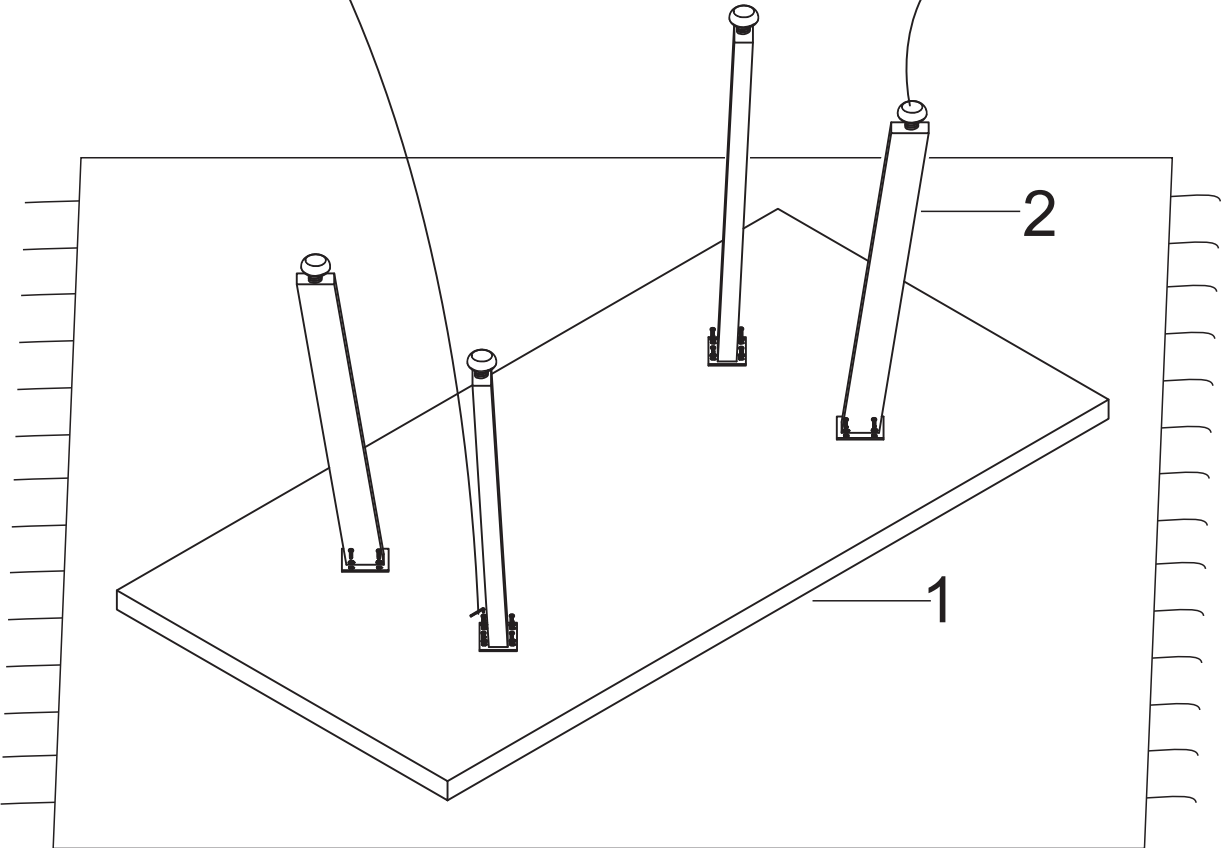

Тур • Туре • Тир • Típus • Тиро •  
Тип

M8X25mm

A\*16

φ19x1.5mm

B\*16

5mm

C\*1

D\*4

2/4

- |   |      |
|---|------|
|  | A*16 |
|  | B*16 |
|  | C*1  |
|  | D*4  |

3

4/4