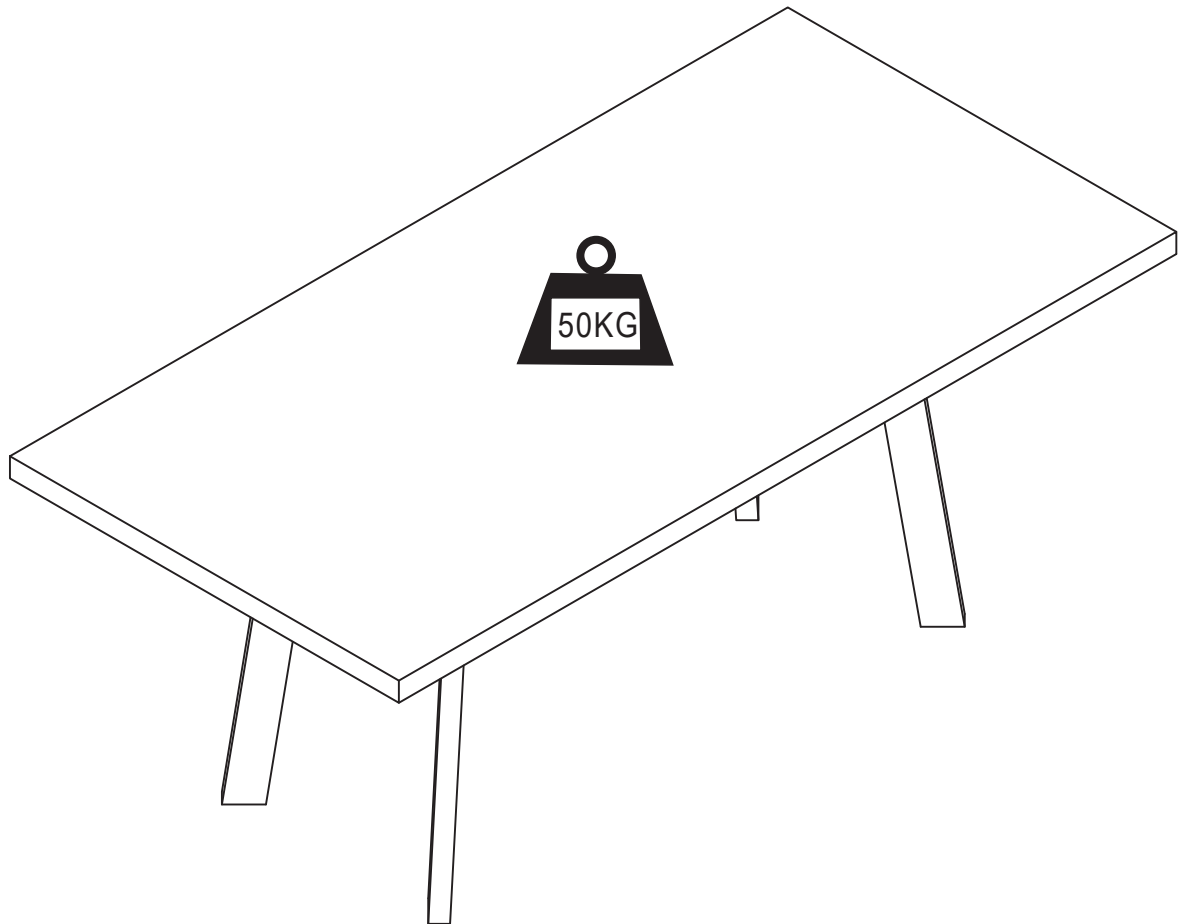

# Lauge table

- |   |                                     |
|---|-------------------------------------|
| <b>(D)</b> Montageanleitung             | <b>(GB)</b> Assembly instructions   |
| <b>(FR)</b> Notice de montage           | <b>(IT)</b> Istruzioni di montaggio |
| <b>(NL)</b> Handleiding voor de montage | <b>(PL)</b> Instrukcja montażu      |
| <b>(CZ)</b> Montážní návod              | <b>(SK)</b> Návod na montáž         |
| <b>(HU)</b> Szerelési útmutató          | <b>(RO)</b> Instrucțiuni de montaj  |
| <b>(TR)</b> Montaj talimatı             | <b>(RU)</b> ИНСТРУКЦИЯ ПО МОНТАЖУ   |

Тур • Туре • Тир • Típus • Тиро •  
Тип

M8X25mm

A\*16

φ19x1.5mm

B\*16

5mm

C\*1

D\*4