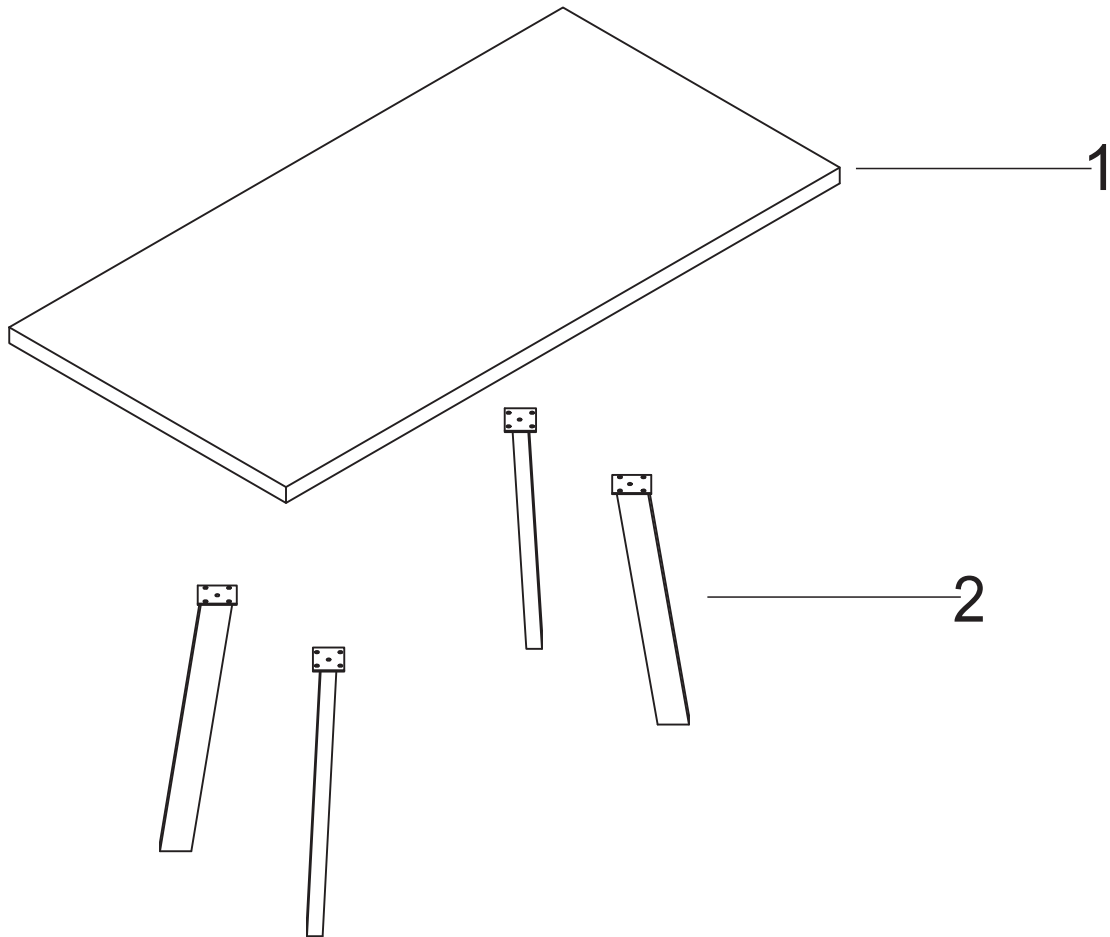

# Lauge table

- |   |                                     |
|---|-------------------------------------|
| <b>(D)</b> Montageanleitung             | <b>(GB)</b> Assembly instructions   |
| <b>(FR)</b> Notice de montage           | <b>(IT)</b> Istruzioni di montaggio |
| <b>(NL)</b> Handleiding voor de montage | <b>(PL)</b> Instrukcja montażu      |
| <b>(CZ)</b> Montážní návod              | <b>(SK)</b> Návod na montáž         |
| <b>(HU)</b> Szerelési útmutató          | <b>(RO)</b> Instrucțiuni de montaj  |
| <b>(TR)</b> Montaj talimatı             | <b>(RU)</b> ИНСТРУКЦИЯ ПО МОНТАЖУ   |

Тур • Туре • Тир • Típus • Тиро •  
Тип

M8X25mm

A\*16

φ19x1.5mm

B\*16

5mm

C\*1

D\*4