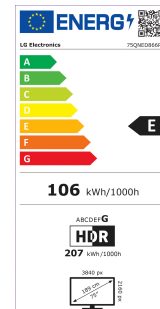

Dank Quantum Dot NanoCell Plus-Technologie begeistert der LG QLED MiniLED TV QNED86 mit farbechten, akkuraten Farben auf seinem Bildschirm, der durch die integrierte Mini-LED-Hintergrundbeleuchtung mit Precision Dimming-Technologie optimal ausgeleuchtet wird. Der neue $\alpha 7$ Gen6 4K AI-Prozessor und Dolby Vision™ verwandeln Ihre Inhalte zudem in noch kontrastreichere und detailreichere Bilder, die Sie zusammen mit dem intensiven Dolby Atmos® Sound begeistern werden.

Highlights

- 4K Quantum Dot NanoCell Plus-Display mit Mini-LED-Backlight und Precision Dimming für reinste Farben
- $\alpha 7$ Gen6 4K AI-Prozessor mit AI Sound Pro, AI Picture Pro, AI Brightness Control und 4K AI Super Upscaling
- Bestes Bild und bester Ton durch Filmmaker Mode™, Dolby Vision™ und Dolby Atmos®
- Optimale HDR-Unterstützung mit Dolby Vision™, HDR10 Pro & HLG
- Unterstützt WOW Orchestra & WOW Interface

Energieeffizienz

- Energieeffizienzklasse: E
- Ø Leistungsaufnahme: 106 kWh/1000h
- Energieeffizienzklasse HDR: G
- Ø Leistungsaufnahme HDR: 207 kWh/1000h

Gaming

- Unterstützt AMD FreeSync für flüssiges Gameplay ohne Tearing
- Dank Game Optimizer optimale Unterstützung von VRR/ALLM/QMS
- Unterstützt HGIG für überzeugende HDR-Darstellung

Smart TV

- WebOS 23 mit LG ThinQ
- Amazon Alexa integriert
- Kompatibel zu Apple AirPlay 2 und Apple HomeKit
- Home Dashboard für komfortable Bedienung aller angeschlossenen Geräte
- Magic Remote-Fernbedienung im Lieferumfang enthalten

Anschlüsse

- 4x HDMI (4K 120Hz, eARC, VRR, ALLM, QMS (2 Ports))
- 2x USB 2.0
- 1x LAN (Ethernet)
- WiFi 5 (802.11ac)
- 1x LAN (Ethernet)
- Optischer Ausgang
- CI+ Slot

Lieferumfang

- Fernbedienung, Batterien für die Fernbedienung (2x AA für Magic Remote-FB bzw. 2x AAA für Standard-FB), Schnellstartanleitung, Stromkabel, Standfuß/Standfüße (abhängig vom Designtyp des jeweiligen TV-Modells)