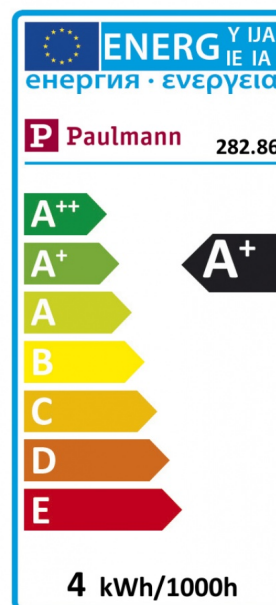

Artikelnummer:
28286

EAN-Nummer:
4000870282861

Name

LED Reflektor Maxiflood 3,5W GU10 230V 2700K Softopal

Hersteller
Paulmann

Kaufmännische Daten

VPE pro Masterkarton	10
SB Artikel	SB-Verpackung

Technische Daten

Anzahl Brennstellen	1
Bauform	Reflektor
Bestückung	3,5 W
Dimmbar	Nein
Energieeffizienzklasse (A++ bis E)	A+
Energieverbrauch	4 kWh_1000h
Farbe	Softopal
Farbtemperatur Bereich	2.700 K
Gewicht brutto	65 g
Gewicht netto	50 g
Lebensdauer	15.000 h
Montageort Empfehlung	Universal
Spannung	230 V
Stromstärke	27 mA

LED

Leuchtmitteldaten

Anlaufzeit bis 60% Lichtstrom	0 s
Anlaufzeit bis 60% Lichtstrom	0 s
Energieeffizienzklasse (A++ bis E)	A+
Energieverbrauch	4 kWh_1000h
Farbkonsistenz	<= 6 Step Mac Adam Ellipse
Farbwiedergabeindex	> 80 Ra
Leistungsfaktor	0,5
Nennlichtstrom	250 lm
Lichtstromerhalt am Ende der Nennlebensdauer	80 %
Lampenlichtstromerhalt 6.000h	85 %
Schaltzyklen vorzeitiger Ausfall >=	50000
Sockel/Fassung	GU10
Entspricht Glühlampe	25 W
Spektrale Strahlungsverteilungskurve	SS_LED_2700K
Zündzeit <	0 s

Abmessungen

Abmessung (Höhe x Breite x Tiefe)	53 x x mm
Ø	51 mm
Höhe	53 mm

Texte

Katalogname	Maxiflood
-------------	-----------

Kaufmännische Daten II

Zolltarifnummer	85395000000
Ursprungsland	CN

Verpackungseinheit SAP	10
Verpackungsmaße BxHxL	8,5 x 5 x 12,5 cm
