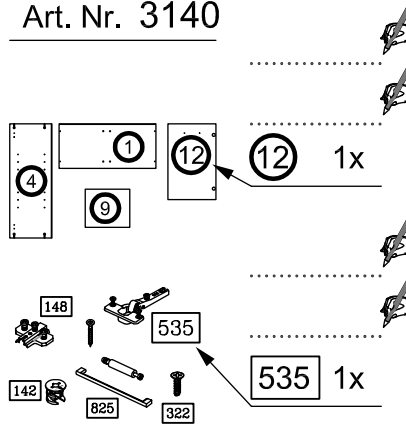

**D** Montageanleitung

**F** Notice de montage

**NL** Handleiding voor de montage

**CZ** Monzáni návod

**HU** Szerelési útmutató

**TR** Montaj talimatı

**GB** Assembly instructions

**I** Istruzione di montaggio

**PL** Instrukcja montaży

**SK** Návod na montáž

**RO** Instrucțiuni de montaj

**RU** ИНСТРУКЦИЯ ПО МОНТАЖУ

Art. Nr. 3140

Art. Nr. 3140

	<b>102</b> <b>8x</b>		<b>142</b> <b>8x</b>
3,5 x 35			<b>143</b> <b>8x</b>
	<b>143</b> <b>8x</b>		<b>528</b> <b>4x</b>
6 x 44			<b>906</b> <b>32x</b>
	<b>906</b> <b>32x</b>		<b>916</b> <b>12x</b>
2,7 x 20			

**1****2****3**

3140-1211

2/4

4

5