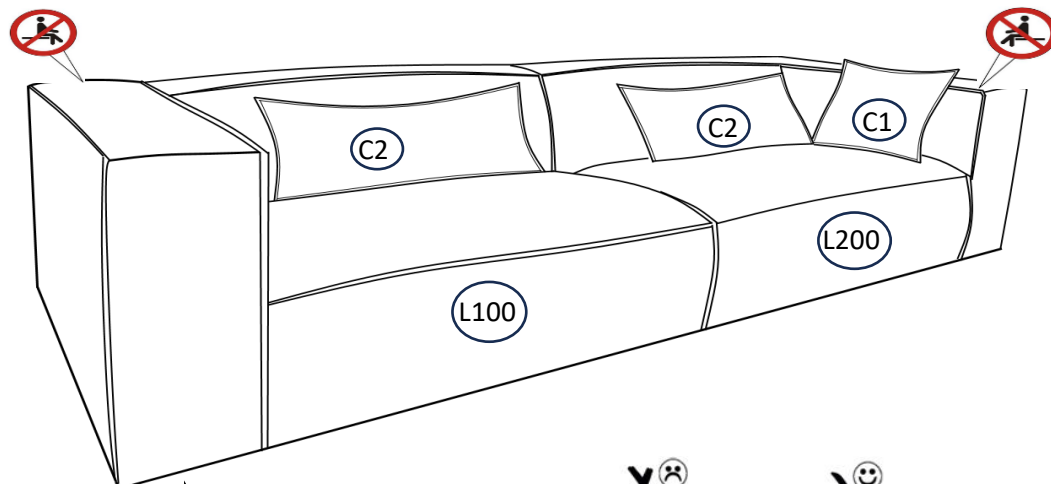

1/2

Name-Naam-Nazwa-Isim-Название-Nume-Nome-Nom-Názov-Název-Nev-Ime-Име

PIARA 3S (sitztiefe 100)

40x40

C1X1

100x35

C2X2

D - Montageanleitung GB - Assembly instructions NL - Handleiding voor de montage
 PL - Instrukcja montazu TR - Montaj talimatu RU - Инструкция по монтажу
 RO - Instructiuni de montaj IT - Istruzioni di montaggio FR - Notice de montage
 SK - Navod na monta CZ - Montážní návod HU - Szerelési utmutató HR - Upute za montažu
 SI - Navodila za montažo BG - Инструкция за сглобяване

2/2

Name-Naam-Nazwa-Isim-Название-Nume-Nome-Nom-Názov-Název-Nev-Ime-Име

PIARA 3S (sitztiefe 100)

40x40

100x35

C1X1

C2X2

Service-Dienstverlening-Serwis-Servis-Сервисная служба-Serviciu-Servizio-Služby-Szerviz-Storitev-Обслужване