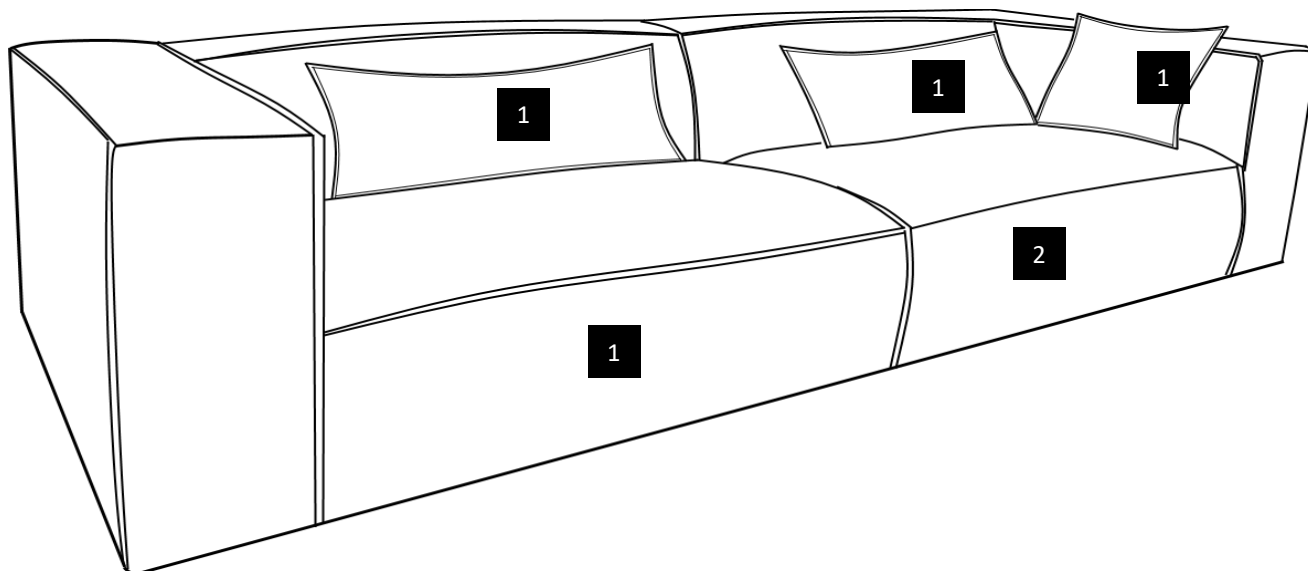

1/2

Name-Naam-Nazwa-Isim-Название-Nume-Nome-Nom-Názov-Název-Nev-Ime-Име

PIARA 3S (sitztiefe 100)

40x40

C1X1

100x35

C2X2

D - Montageanleitung GB - Assembly instructions NL - Handleiding voor de montage
 PL - Instrukcja montazu TR - Montaj talimatu RU - Инструкция по монтажу
 RO - Instructiuni de montaj IT - Istruzioni di montaggio FR - Notice de montage
 SK - Navod na monta CZ - Montážní návod HU - Szerelési utmutató HR - Upute za montažu
 SI - Navodila za montažo BG - Инструкция за сглобяване