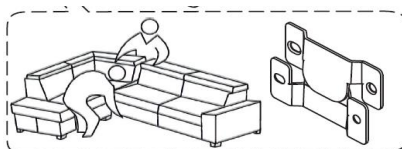

1/2

Name-Naam-Nazwa-Isim-Название-Nume-Nome-Nom-Názov-Název-Nev-Ime-Име

PIARA 3S (sitztiefe 100)

40x40

C1X1

100x35

C2X2

D - Montageanleitung GB - Assembly instructions NL - Handleiding voor de montage
 PL - Instrukcja montazu TR - Montaj talimatu RU - Инструкция по монтажу
 RO - Instructiuni de montaj IT - Istruzioni di montaggio FR - Notice de montage
 SK - Navod na monta CZ - Montážní návod HU - Szerelési utmutató HR - Upute za montažu
 SI - Navodila za montažo BG - Инструкция за сглобяване

2/2

Name-Naam-Nazwa-Isim-Название-Nume-Nome-Nom-Názov-Název-Nev-Ime-Име

PIARA 3S (sitztiefe 100)

40x40

100x35

C1X1

C2X2

Service-Dienstverlening-Serwis-Servis-Сервисная служба-Serviciu-Servizio-Služby-Szerviz-Storitev-Обслужване