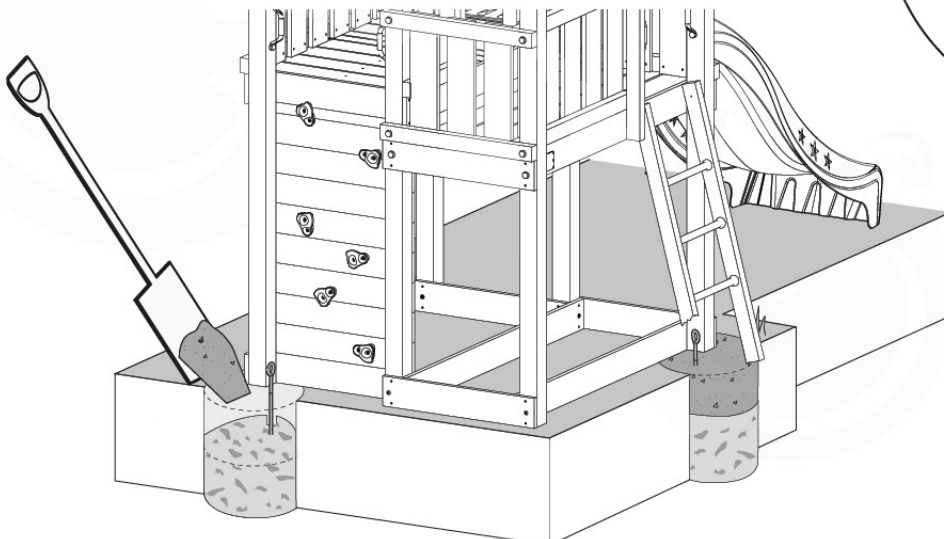

29d

30a Add-on

Wavy Star Slide XXL

- 334_100 Yellow
- 334_200 Blue
- 334_300 Green
- 334_400 Red
- 334_500 Fuchsia
- 334_600 Dark Green

30b Add-on

Fireman's Pole

201_275

31