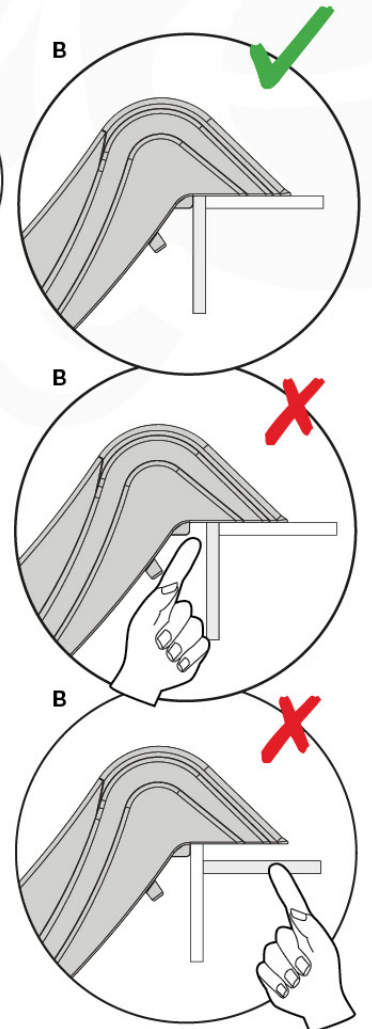

29d

30a Add-on

Wavy Star Slide XXL

- 334_100 Yellow
- 334_200 Blue
- 334_300 Green
- 334_400 Red
- 334_500 Fuchsia
- 334_600 Dark Green

30b Add-on

Fireman's Pole

201_275

31