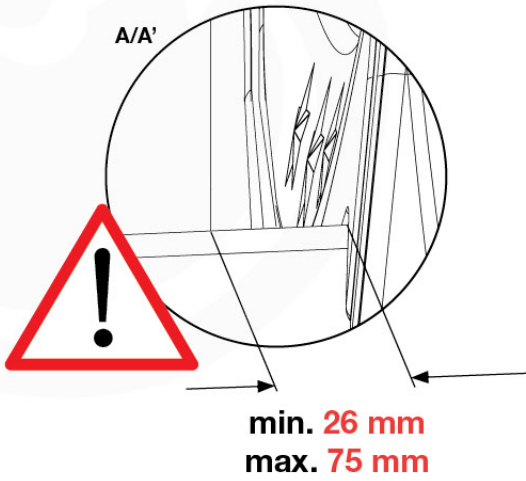

32

2x
002_308