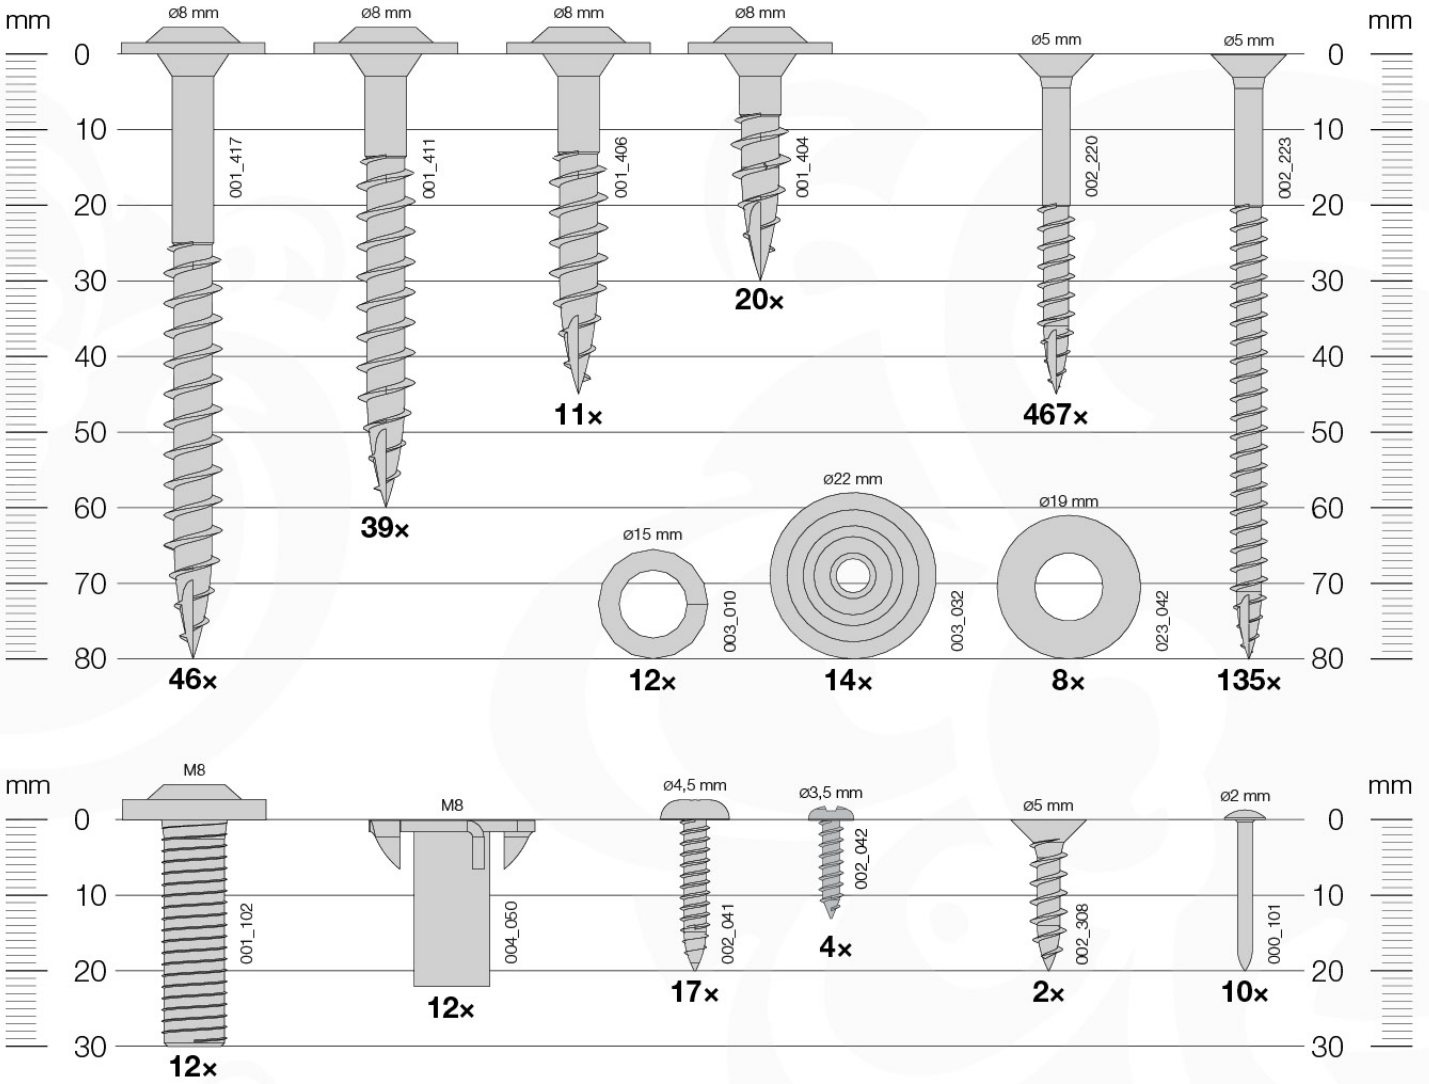

Hardware

100_007