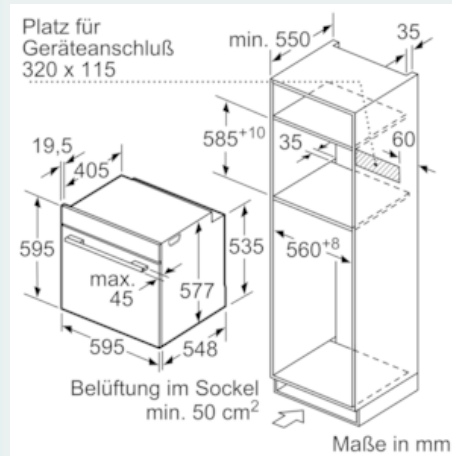

Ausschnittsmaße : x x

Gerätemaße (h x b x t) (inch) : x x

Abmessungen des verpackten Gerätes (in) : 26.37 x 26.37 x 26.77

Nettogewicht (lbs) : 101

Bruttogewicht (lbs) : 106

Zubehör

1 x Backblech emailliert

1 x Kombirost

Technische Info:

- Länge Netzkabel: 120 cm
- Gesamtanschlusswert Elektro: 3.6 kW
- Gerätemaße (HxBxT): 595 mm x 594 mm x 548 mm

- Nischenmaße (HxBxT): 585 mm - 595 mm x 560 mm - 568 mm x 550 mm
- „Maße und Einbauhinweise zu diesem Gerät gemäß technischer Zeichnung beachten“

iQ700 Backofen mit Mikrowelle HM676G0S6 Edelstahl

Maßzeichnungen

Einbau mit einem Kochfeld.

Wird das Gerät unter einem Kochfeld eingebaut, muss folgende Arbeitsplattenstärke (ggf. inkl. Unterkonstruktion) beachtet werden.