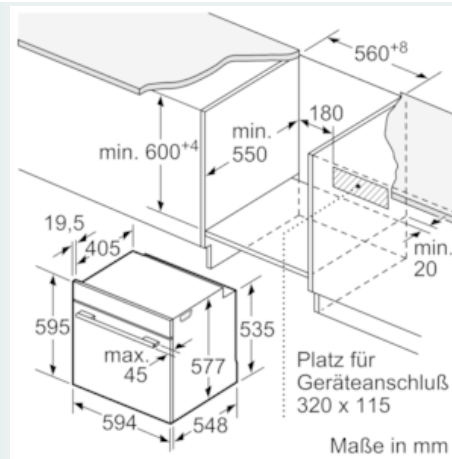

Ausschnittsmaße : x x

Gerätemaße (h x b x t) (inch) : x x

Abmessungen des verpackten Gerätes (in) : 26.37 x 26.37 x 26.77

Nettogewicht (lbs) : 101

Bruttogewicht (lbs) : 106

Zubehör

1 x Backblech emailliert

1 x Kombirost

Technische Info:

- Länge Netzkabel: 120 cm
- Gesamtanschlusswert Elektro: 3.6 kW
- Gerätemaße (HxBxT): 595 mm x 594 mm x 548 mm

- Nischenmaße (HxBxT): 585 mm - 595 mm x 560 mm - 568 mm x 550 mm
- „Maße und Einbauhinweise zu diesem Gerät gemäß technischer Zeichnung beachten“

iQ700 Backofen mit Mikrowelle HM676G0S6 Edelstahl

Maßzeichnungen

Einbau mit einem Kochfeld.

Wird das Gerät unter einem Kochfeld eingebaut, muss folgende Arbeitsplattenstärke (ggf. inkl. Unterkonstruktion) beachtet werden.