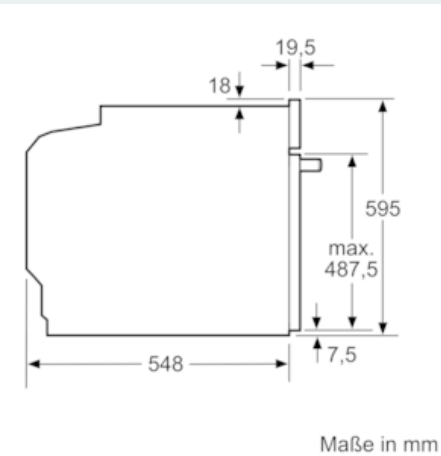

Technische Info:

- Länge Netzkabel: 120 cm
- Gesamtanschlusswert Elektro: 3.6 kW
- Gerätemaße (HxBxT): 595 mm x 594 mm x 548 mm

- Nischenmaße (HxBxT): 585 mm - 595 mm x 560 mm - 568 mm x 550 mm
- „Maße und Einbauhinweise zu diesem Gerät gemäß technischer Zeichnung beachten“

iQ700 Backofen mit Mikrowelle HM676G0S6 Edelstahl

Maßzeichnungen

Einbau mit einem Kochfeld.

Wird das Gerät unter einem Kochfeld eingebaut, muss folgende Arbeitsplattenstärke (ggf. inkl. Unterkonstruktion) beachtet werden.