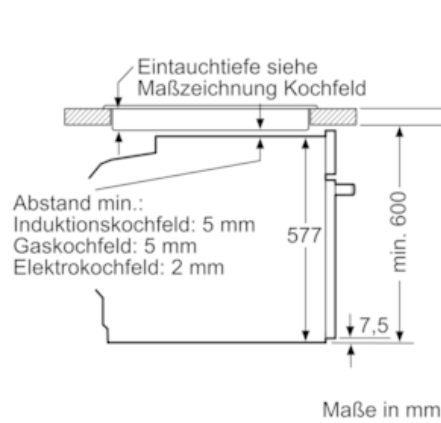

Ausschnittsmaße : x x

Gerätemaße (h x b x t) (inch) : x x

Abmessungen des verpackten Gerätes (in) : 26.37 x 26.37 x 26.77

Nettogewicht (lbs) : 101

Bruttogewicht (lbs) : 106

Zubehör

1 x Backblech emailliert

1 x Kombirost

Technische Info:

- Länge Netzkabel: 120 cm
- Gesamtanschlusswert Elektro: 3.6 kW
- Gerätemaße (HxBxT): 595 mm x 594 mm x 548 mm

- Nischenmaße (HxBxT): 585 mm - 595 mm x 560 mm - 568 mm x 550 mm
- „Maße und Einbauhinweise zu diesem Gerät gemäß technischer Zeichnung beachten“

iQ700 Backofen mit Mikrowelle HM676G0S6 Edelstahl

Maßzeichnungen

Einbau mit einem Kochfeld.

Wird das Gerät unter einem Kochfeld eingebaut, muss folgende Arbeitsplattenstärke (ggf. inkl. Unterkonstruktion) beachtet werden.