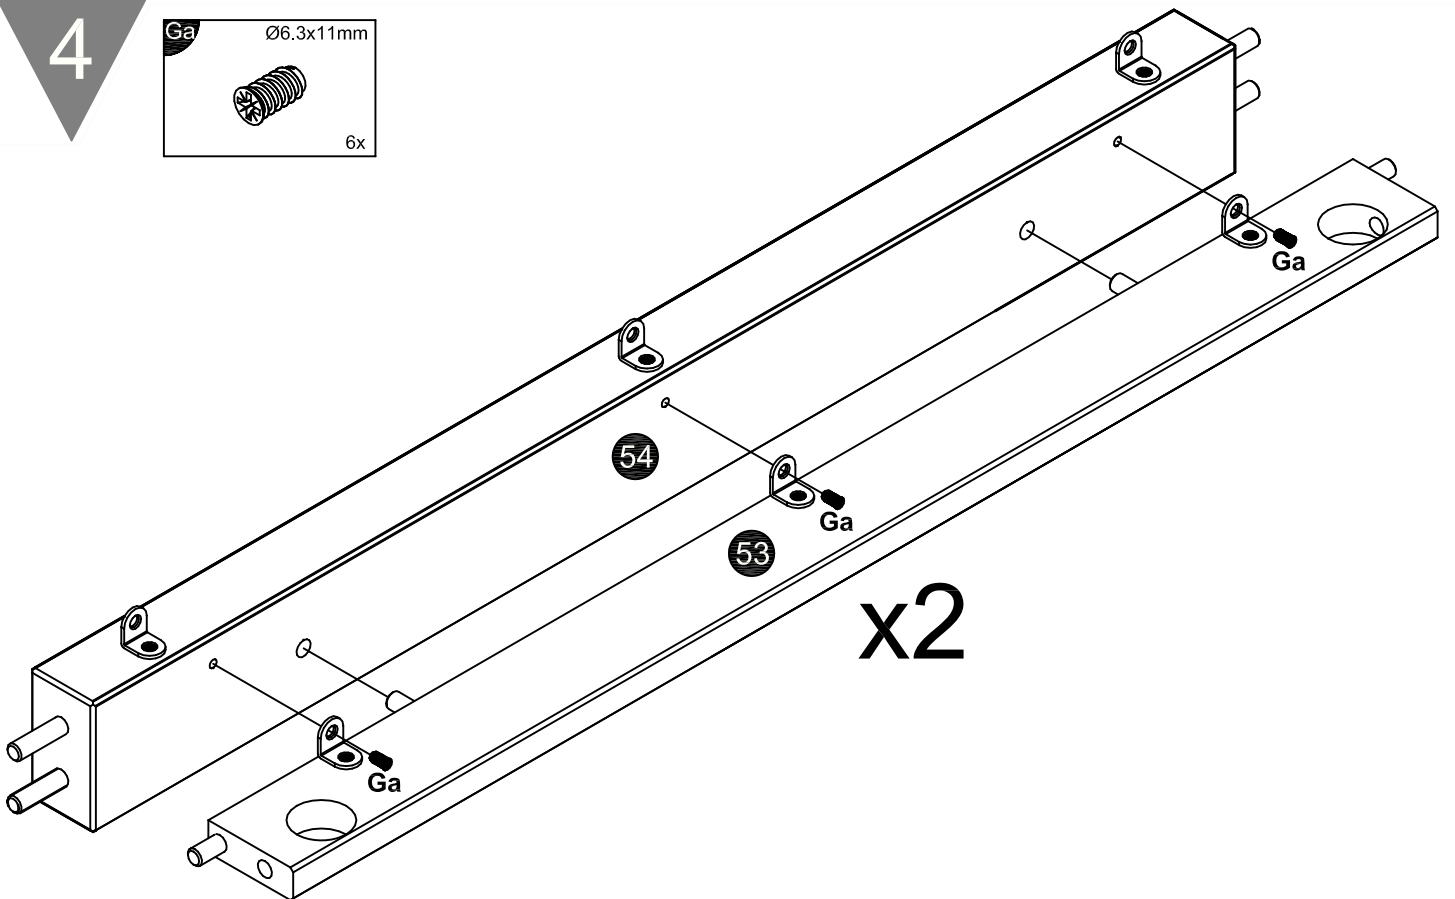

Model 3100 - 90x160 cm
 Model 3101 - 90x180 cm
 Model 3102 - 100x200 cm

- | | | | |
|-------------|--|-------------|--|
| (D) | Montageanleitung
3100/3101/3102 | (GB) | Assembly instructions
3100/3101/3102 |
| (FR) | Notice de montage
3100/3101/3102 | (IT) | Istruzioni di montaggio
3100/3101/3102 |
| (NL) | Handleiding voor de montage
3100/3101/3102 | (PL) | Instrukcja montażu
3100/3101/3102 |
| (CZ) | Montážní návod
3100/3101/3102 | (SK) | Návod na montáž
3100/3101/3102 |
| (HU) | Szerelési útmutató
3100/3101/3102 | (RO) | Instrucțiuni de montaj
3100/3101/3102 |
| (TR) | Montaj talimatı
3100/3101/3102 | (RU) | Инструкция по монтажу
3100/3101/3102 |

Ab	∅10x40mm	Ac	∅10x70mm	De	∅4x55mm	Eb	∅7x60mm	Ga	∅6.3x11mm	Ha	20x16mm ∅6.5mm	Ld	4mm	Lg		M	∅26x3mm
	12x		8x		4x		12x		40x		20x		1x		12x		8x

3

4

5

6

7