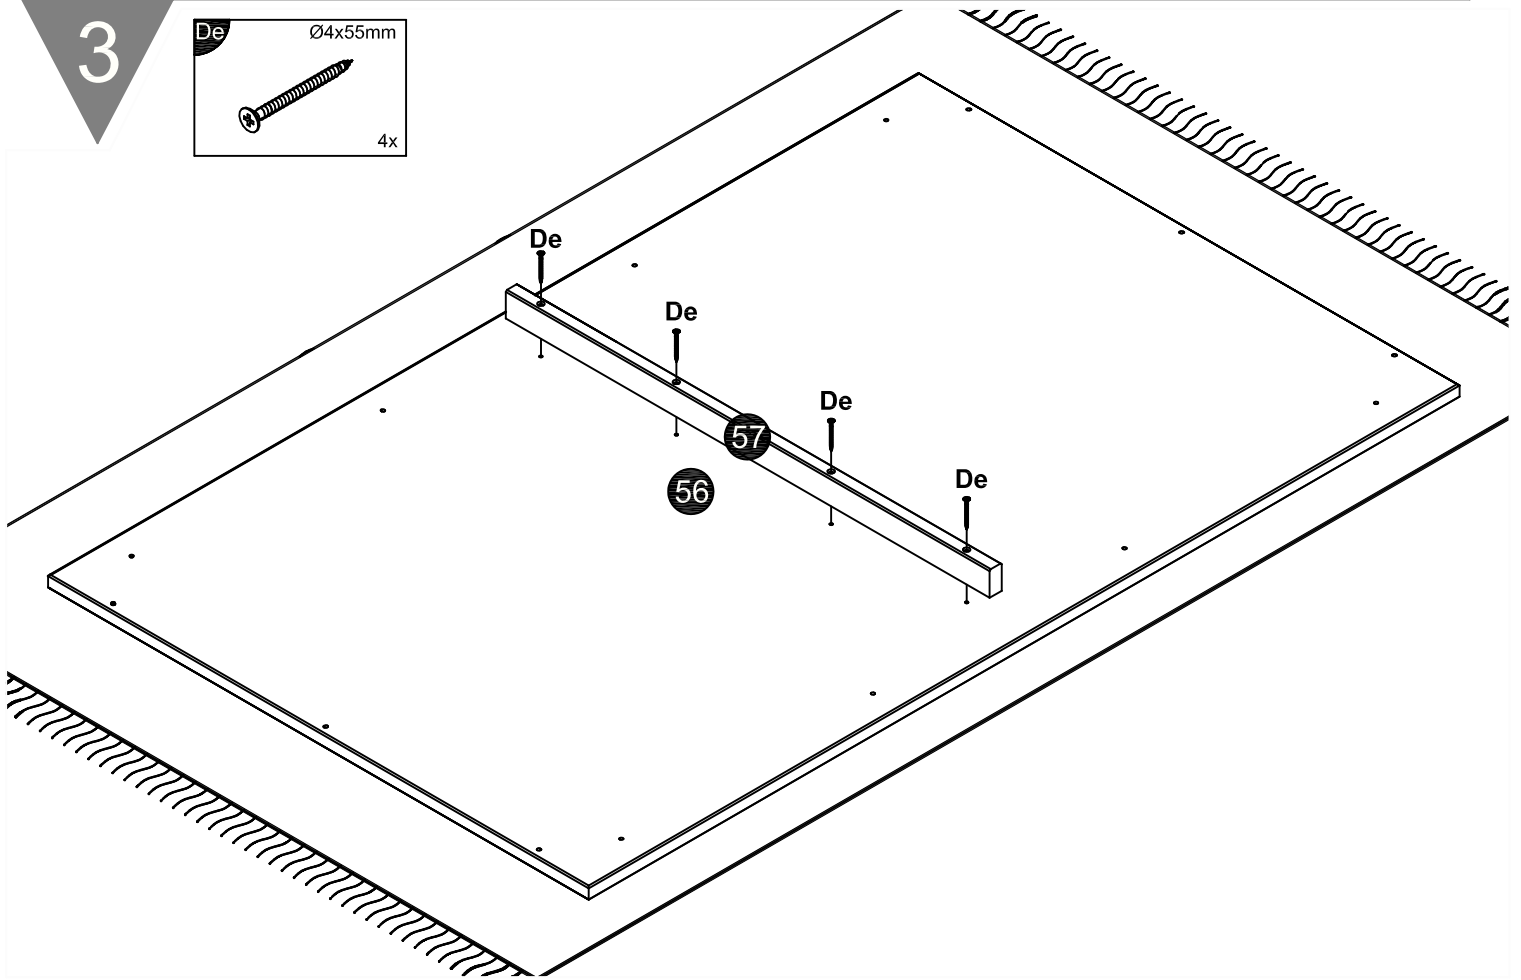

Model 3100 - 90x160 cm
 Model 3101 - 90x180 cm
 Model 3102 - 100x200 cm

- | | | | |
|-------------|--|-------------|--|
| (D) | Montageanleitung
3100/3101/3102 | (GB) | Assembly instructions
3100/3101/3102 |
| (FR) | Notice de montage
3100/3101/3102 | (IT) | Istruzioni di montaggio
3100/3101/3102 |
| (NL) | Handleiding voor de montage
3100/3101/3102 | (PL) | Instrukcja montażu
3100/3101/3102 |
| (CZ) | Montážní návod
3100/3101/3102 | (SK) | Návod na montáž
3100/3101/3102 |
| (HU) | Szerelési útmutató
3100/3101/3102 | (RO) | Instrucțiuni de montaj
3100/3101/3102 |
| (TR) | Montaj talimatı
3100/3101/3102 | (RU) | Инструкция по монтажу
3100/3101/3102 |

Ab	∅10x40mm	Ac	∅10x70mm	De	∅4x55mm	Eb	∅7x60mm	Ga	∅6.3x11mm	Ha	20x16mm ∅6.5mm	Ld	4mm	Lg		M	∅26x3mm
	12x		8x		4x		12x		40x		20x		1x		12x		8x

3

4

5

6

7