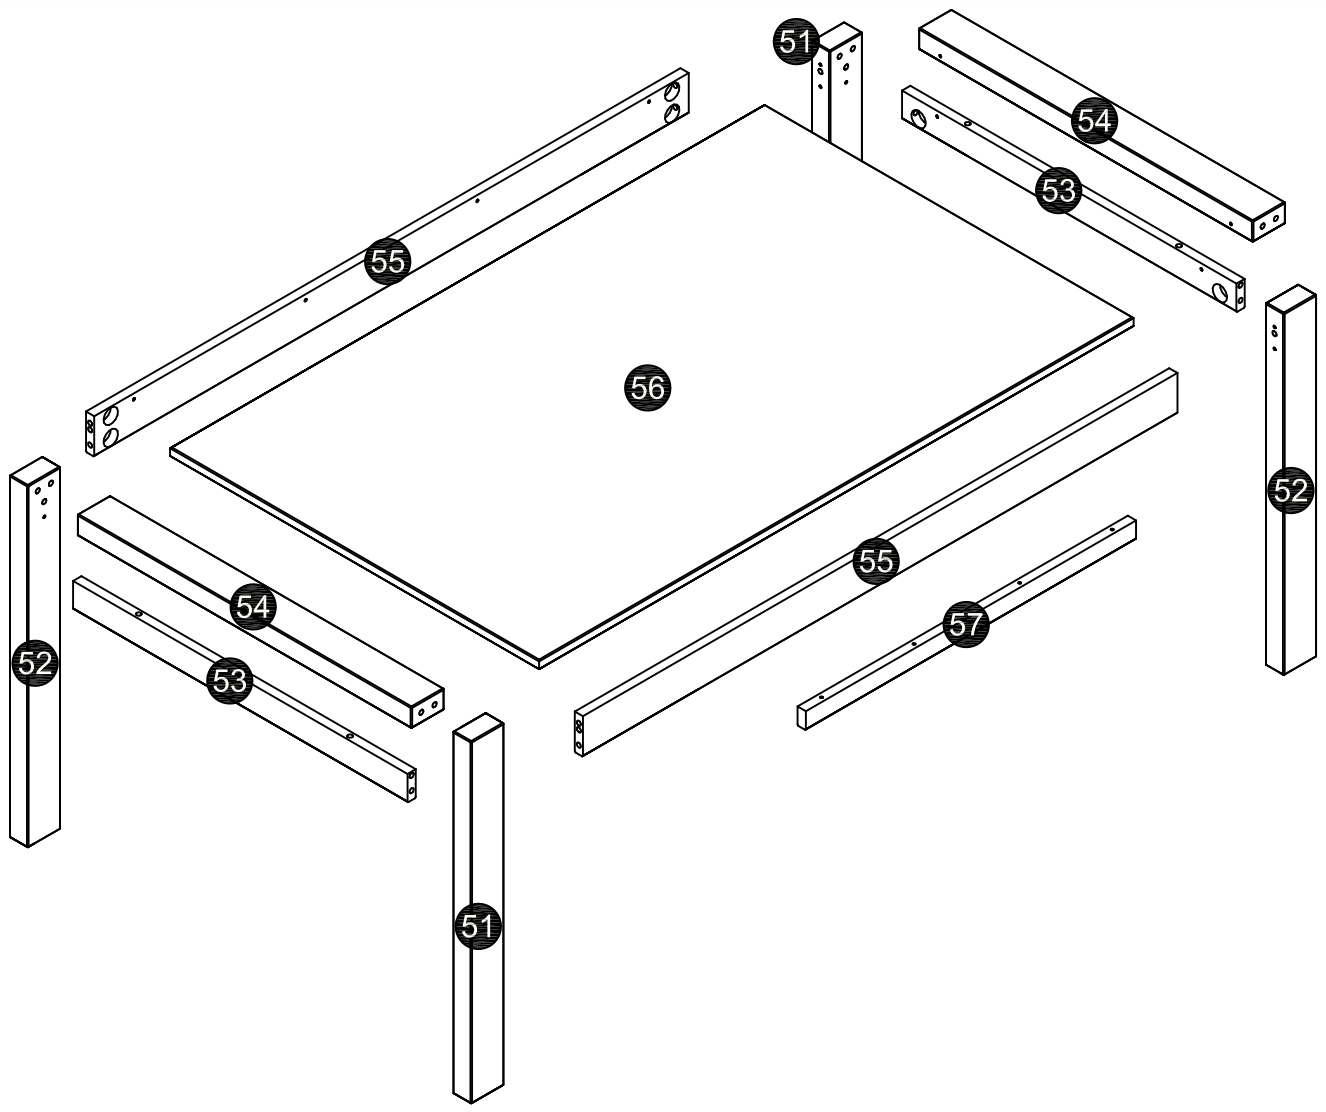

Model 3100 - 90x160 cm
 Model 3101 - 90x180 cm
 Model 3102 - 100x200 cm

- | | | | |
|-------------|--|-------------|--|
| (D) | Montageanleitung
3100/3101/3102 | (GB) | Assembly instructions
3100/3101/3102 |
| (FR) | Notice de montage
3100/3101/3102 | (IT) | Istruzioni di montaggio
3100/3101/3102 |
| (NL) | Handleiding voor de montage
3100/3101/3102 | (PL) | Instrukcja montażu
3100/3101/3102 |
| (CZ) | Montážní návod
3100/3101/3102 | (SK) | Návod na montáž
3100/3101/3102 |
| (HU) | Szerelési útmutató
3100/3101/3102 | (RO) | Instrucțiuni de montaj
3100/3101/3102 |
| (TR) | Montaj talimatı
3100/3101/3102 | (RU) | Инструкция по монтажу
3100/3101/3102 |

Ab	∅10x40mm	Ac	∅10x70mm	De	∅4x55mm	Eb	∅7x60mm	Ga	∅6.3x11mm	Ha	20x16mm ∅6.5mm	Ld	4mm	Lg		M	∅26x3mm
	12x		8x		4x		12x		40x		20x		1x		12x		8x

3

4

5

6

7