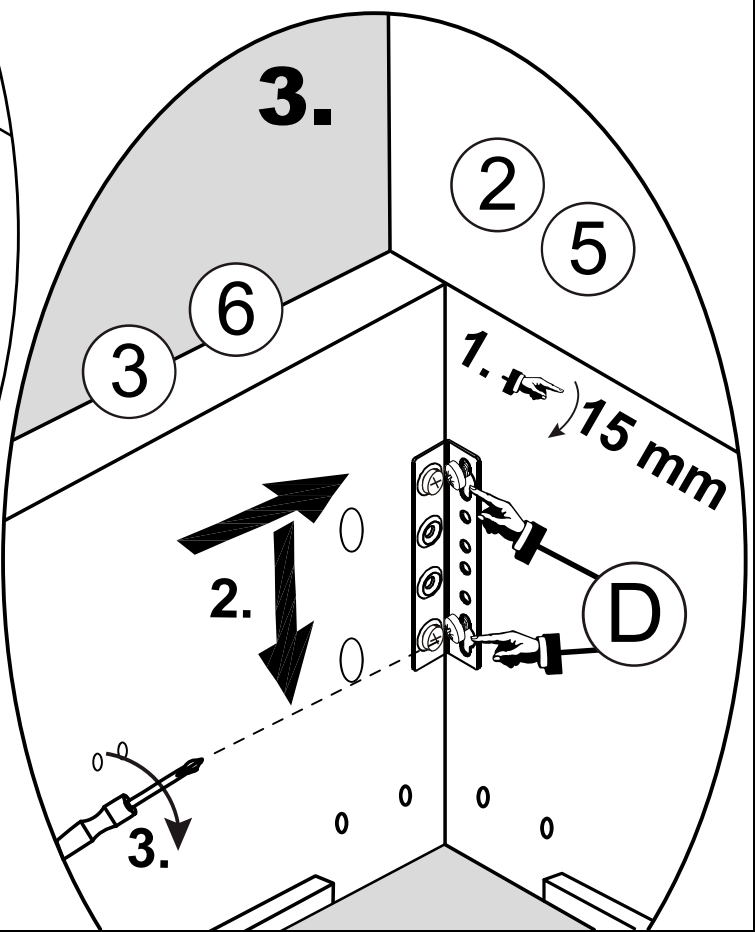

KIRUNA by meise

Bettkasten / storage

90 cm
120 cm

A-82	B-82	C-82	D-82	E-82	F-82	G-82	H-82	I-82
4	2	6	22	4	4	4	2	2
 M8 H 140	 M8 H 140		 M6*20	 M6*25	 M6	 M6	 H 160	 90: 970*878 120: 970*1178
J-82	K-82	L-82	M-82	N-82	OL/OR-82	P-82	Q-82	R-82
8	8	8	2	4	1 / 1	22	2	24
	 M8*50	 M8	 36 cm 90: 350 N 120: 850 N	 M8*16		 M8*20	 820*95*60	 3,5*16
S-82	T-82	U-82	V-82	W-82	X-82	Y-82	Z-82	AA-82
8	-	1	-	1	4	4	4	-
 M8	-	 885 / 1185* 200	-	 5	 M8*35	 M8		-
AB-82	AC-82	AD-82	AE-82	AF-82	AG-82	AH-82	AI-82	AJ-82
-	-	-	-	-	-	-	-	-
-	-	-	-	-	-	-	-	-
								

1

2

3

4

5

6

90 cm:

120 cm: