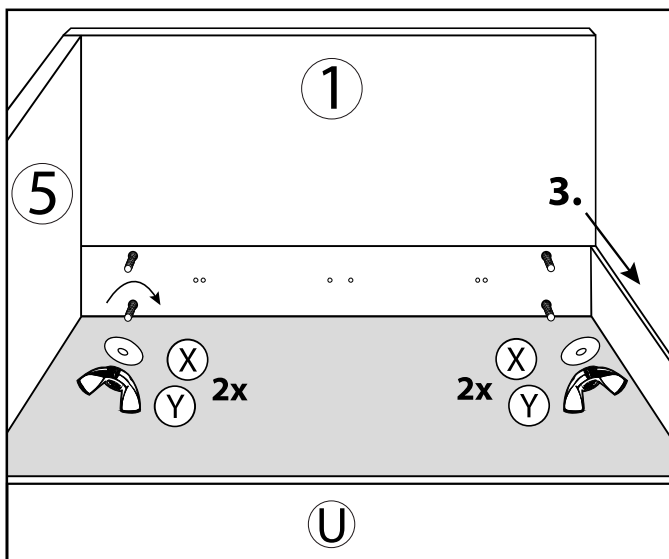

KIRUNA by meise

Bettkasten / storage

90 cm
120 cm

A-82	B-82	C-82	D-82	E-82	F-82	G-82	H-82	I-82
4	2	6	22	4	4	4	2	2
 M8 H 140	 M8 H 140		 M6*20	 M6*25	 M6	 M6	 H 160	 90: 970*878 120: 970*1178
J-82	K-82	L-82	M-82	N-82	OL/OR-82	P-82	Q-82	R-82
8	8	8	2	4	1 / 1	22	2	24
	 M8*50	 M8	 36 cm 90: 350 N 120: 850 N	 M8*16		 M8*20	 820*95*60	 3,5*16
S-82	T-82	U-82	V-82	W-82	X-82	Y-82	Z-82	AA-82
8	-	1	-	1	4	4	4	-
 M8	-	 885 / 1185* 200	-	 5	 M8*35	 M8		-
AB-82	AC-82	AD-82	AE-82	AF-82	AG-82	AH-82	AI-82	AJ-82
-	-	-	-	-	-	-	-	-
-	-	-	-	-	-	-	-	-
								

1

2

3

4

5

6

90 cm:

120 cm: