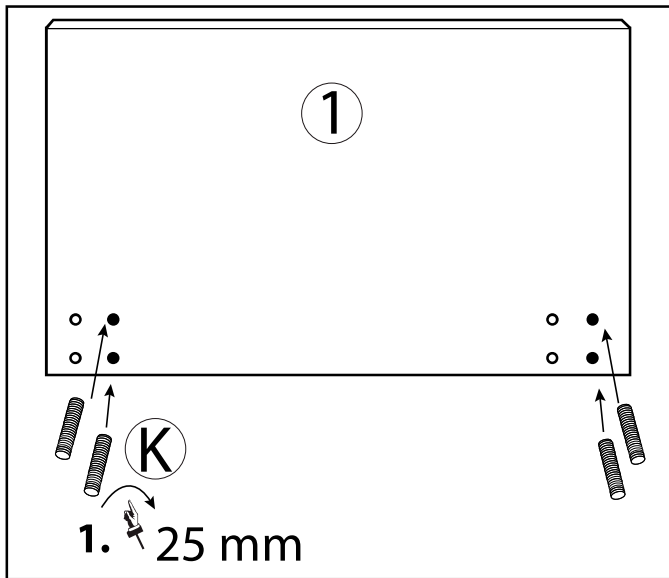

KIRUNA by meise

Bettkasten / storage

90 cm
120 cm

A-82	B-82	C-82	D-82	E-82	F-82	G-82	H-82	I-82
4	2	6	22	4	4	4	2	2
 M8 H 140	 M8 H 140		 M6*20	 M6*25	 M6	 M6	 H 160	 90: 970*878 120: 970*1178
J-82	K-82	L-82	M-82	N-82	OL/OR-82	P-82	Q-82	R-82
8	8	8	2	4	1 / 1	22	2	24
	 M8*50	 M8	 36 cm 90: 350 N 120: 850 N	 M8*16		 M8*20	 820*95*60	 3,5*16
S-82	T-82	U-82	V-82	W-82	X-82	Y-82	Z-82	AA-82
8	-	1	-	1	4	4	4	-
 M8	-	 885 / 1185* 200	-	 5	 M8*35	 M8		-
AB-82	AC-82	AD-82	AE-82	AF-82	AG-82	AH-82	AI-82	AJ-82
-	-	-	-	-	-	-	-	-
-	-	-	-	-	-	-	-	-
								

1

2

3

4

5

6

90 cm:

120 cm: