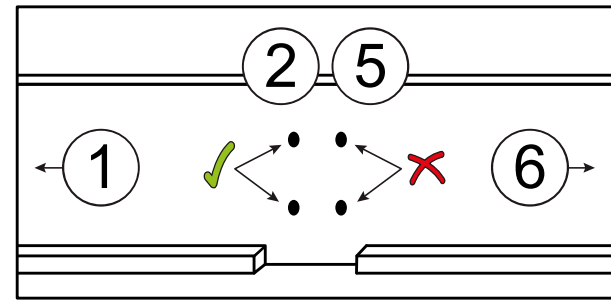

KIRUNA by meise

Bettkasten / storage

90 cm
120 cm

A-82	B-82	C-82	D-82	E-82	F-82	G-82	H-82	I-82
4	2	6	22	4	4	4	2	2
 M8 H 140	 M8 H 140		 M6*20	 M6*25	 M6	 M6	 H 160	 90: 970*878 120: 970*1178
J-82	K-82	L-82	M-82	N-82	OL/OR-82	P-82	Q-82	R-82
8	8	8	2	4	1 / 1	22	2	24
	 M8*50	 M8	 36 cm 90: 350 N 120: 850 N	 M8*16		 M8*20	 820*95*60	 3,5*16
S-82	T-82	U-82	V-82	W-82	X-82	Y-82	Z-82	AA-82
8	-	1	-	1	4	4	4	-
 M8	-	 885 / 1185* 200	-	 5	 M8*35	 M8		-
AB-82	AC-82	AD-82	AE-82	AF-82	AG-82	AH-82	AI-82	AJ-82
-	-	-	-	-	-	-	-	-
-	-	-	-	-	-	-	-	-
								

1

2

3

4

5

6

90 cm:

120 cm: