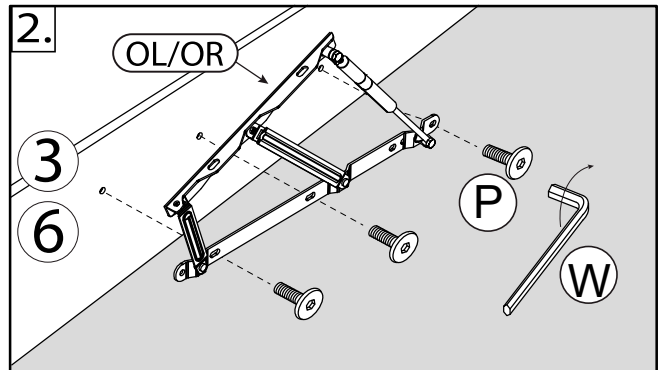

KIRUNA by meise

Bettkasten / storage

90 cm
120 cm

A-82	B-82	C-82	D-82	E-82	F-82	G-82	H-82	I-82
4	2	6	22	4	4	4	2	2
 M8 H 140	 M8 H 140		 M6*20	 M6*25	 M6	 M6	 H 160	 90: 970*878 120: 970*1178
J-82	K-82	L-82	M-82	N-82	OL/OR-82	P-82	Q-82	R-82
8	8	8	2	4	1 / 1	22	2	24
	 M8*50	 M8	 36 cm 90: 350 N 120: 850 N	 M8*16		 M8*20	 820*95*60	 3,5*16
S-82	T-82	U-82	V-82	W-82	X-82	Y-82	Z-82	AA-82
8	-	1	-	1	4	4	4	-
 M8	-	 885 / 1185* 200	-	 5	 M8*35	 M8		-
AB-82	AC-82	AD-82	AE-82	AF-82	AG-82	AH-82	AI-82	AJ-82
-	-	-	-	-	-	-	-	-
-	-	-	-	-	-	-	-	-
								

1

2

3

4

5

6

90 cm:

120 cm: