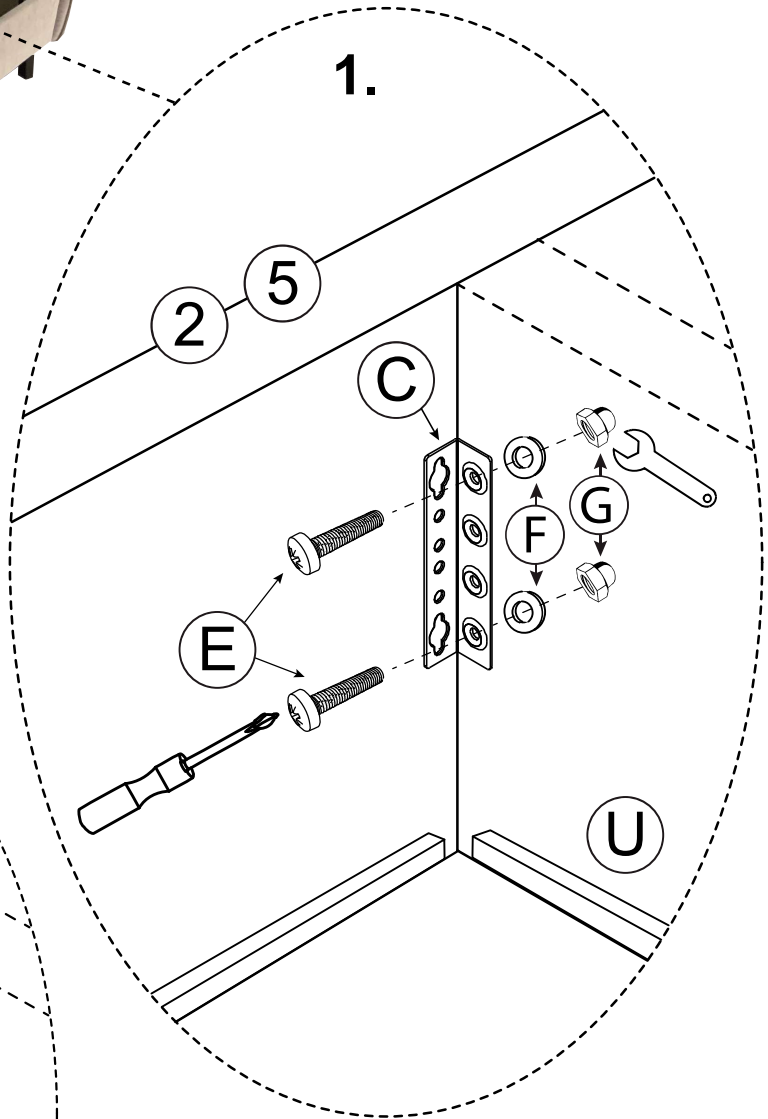

KIRUNA by meise

Bettkasten / storage

90 cm
120 cm

A-82	B-82	C-82	D-82	E-82	F-82	G-82	H-82	I-82
4	2	6	22	4	4	4	2	2
 M8 H 140	 M8 H 140		 M6*20	 M6*25	 M6	 M6	 H 160	 90: 970*878 120: 970*1178
J-82	K-82	L-82	M-82	N-82	OL/OR-82	P-82	Q-82	R-82
8	8	8	2	4	1 / 1	22	2	24
	 M8*50	 M8	 36 cm 90: 350 N 120: 850 N	 M8*16		 M8*20	 820*95*60	 3,5*16
S-82	T-82	U-82	V-82	W-82	X-82	Y-82	Z-82	AA-82
8	-	1	-	1	4	4	4	-
 M8	-	 885 / 1185* 200	-	 5	 M8*35	 M8		-
AB-82	AC-82	AD-82	AE-82	AF-82	AG-82	AH-82	AI-82	AJ-82
-	-	-	-	-	-	-	-	-
-	-	-	-	-	-	-	-	-
								

1

2

3

4

5

6

90 cm:

120 cm: