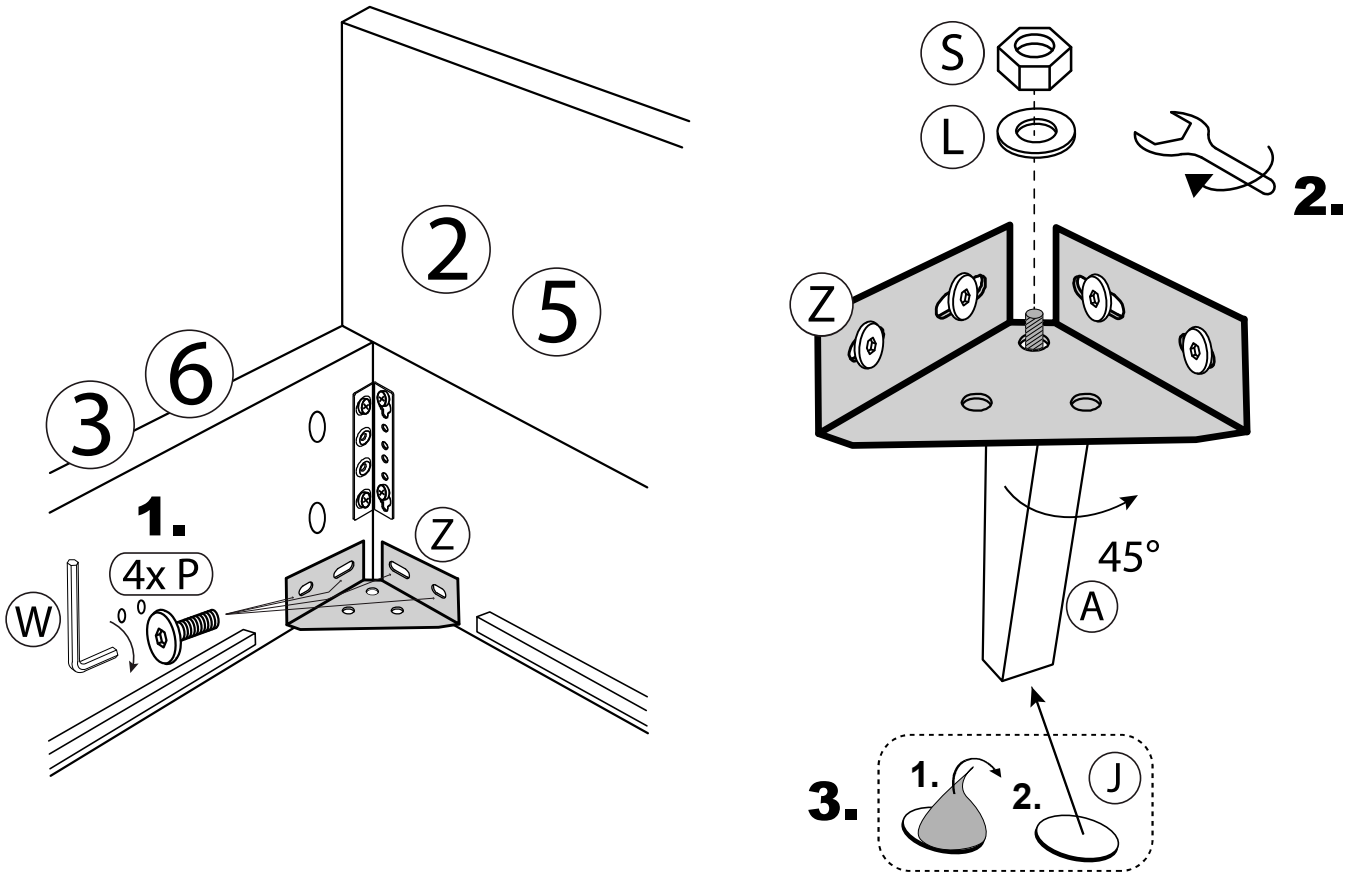

KIRUNA by meise

Bettkasten / storage

90 cm
120 cm

A-82	B-82	C-82	D-82	E-82	F-82	G-82	H-82	I-82
4	2	6	22	4	4	4	2	2
 M8 H 140	 M8 H 140		 M6*20	 M6*25	 M6	 M6	 H 160	 90: 970*878 120: 970*1178
J-82	K-82	L-82	M-82	N-82	OL/OR-82	P-82	Q-82	R-82
8	8	8	2	4	1 / 1	22	2	24
	 M8*50	 M8	 36 cm 90: 350 N 120: 850 N	 M8*16		 M8*20	 820*95*60	 3,5*16
S-82	T-82	U-82	V-82	W-82	X-82	Y-82	Z-82	AA-82
8	-	1	-	1	4	4	4	-
 M8	-	 885 / 1185* 200	-	 5	 M8*35	 M8		-
AB-82	AC-82	AD-82	AE-82	AF-82	AG-82	AH-82	AI-82	AJ-82
-	-	-	-	-	-	-	-	-
-	-	-	-	-	-	-	-	-
								

1

2

3

4

5

6

90 cm:

120 cm: