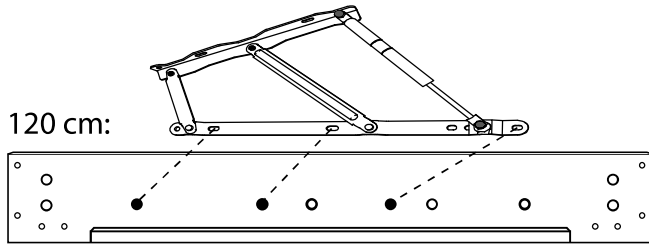

KIRUNA by meise

Bettkasten / storage

90 cm
120 cm

A-82	B-82	C-82	D-82	E-82	F-82	G-82	H-82	I-82
4	2	6	22	4	4	4	2	2
 M8 H 140	 M8 H 140		 M6*20	 M6*25	 M6	 M6	 H 160	 90: 970*878 120: 970*1178
J-82	K-82	L-82	M-82	N-82	OL/OR-82	P-82	Q-82	R-82
8	8	8	2	4	1 / 1	22	2	24
	 M8*50	 M8	 36 cm 90: 350 N 120: 850 N	 M8*16		 M8*20	 820*95*60	 3,5*16
S-82	T-82	U-82	V-82	W-82	X-82	Y-82	Z-82	AA-82
8	-	1	-	1	4	4	4	-
 M8	-	 885 / 1185* 200	-	 5	 M8*35	 M8		-
AB-82	AC-82	AD-82	AE-82	AF-82	AG-82	AH-82	AI-82	AJ-82
-	-	-	-	-	-	-	-	-
-	-	-	-	-	-	-	-	-
								

1

2

3

4

5

6

90 cm:

120 cm: