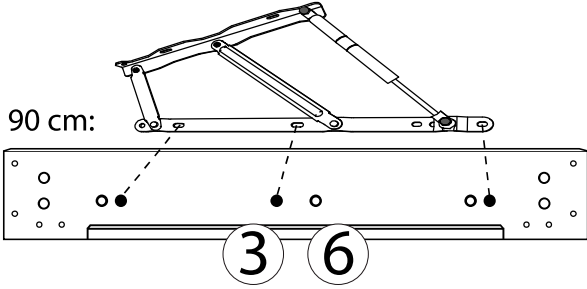

KIRUNA by meise

Bettkasten / storage

90 cm
120 cm

A-82	B-82	C-82	D-82	E-82	F-82	G-82	H-82	I-82
4	2	6	22	4	4	4	2	2
 M8 H 140	 M8 H 140		 M6*20	 M6*25	 M6	 M6	 H 160	 90: 970*878 120: 970*1178
J-82	K-82	L-82	M-82	N-82	OL/OR-82	P-82	Q-82	R-82
8	8	8	2	4	1 / 1	22	2	24
	 M8*50	 M8	 36 cm 90: 350 N 120: 850 N	 M8*16		 M8*20	 820*95*60	 3,5*16
S-82	T-82	U-82	V-82	W-82	X-82	Y-82	Z-82	AA-82
8	-	1	-	1	4	4	4	-
 M8	-	 885 / 1185* 200	-	 5	 M8*35	 M8		-
AB-82	AC-82	AD-82	AE-82	AF-82	AG-82	AH-82	AI-82	AJ-82
-	-	-	-	-	-	-	-	-
-	-	-	-	-	-	-	-	-
								

1

2

3

4

5

6

90 cm:

120 cm: