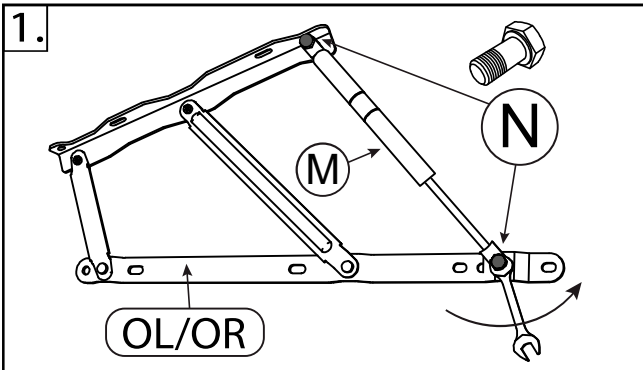

KIRUNA by meise

Bettkasten / storage

90 cm
120 cm

A-82	B-82	C-82	D-82	E-82	F-82	G-82	H-82	I-82
4	2	6	22	4	4	4	2	2
 M8 H 140	 M8 H 140		 M6*20	 M6*25	 M6	 M6	 H 160	 90: 970*878 120: 970*1178
J-82	K-82	L-82	M-82	N-82	OL/OR-82	P-82	Q-82	R-82
8	8	8	2	4	1 / 1	22	2	24
	 M8*50	 M8	 36 cm 90: 350 N 120: 850 N	 M8*16		 M8*20	 820*95*60	 3,5*16
S-82	T-82	U-82	V-82	W-82	X-82	Y-82	Z-82	AA-82
8	-	1	-	1	4	4	4	-
 M8	-	 885 / 1185* 200	-	 5	 M8*35	 M8		-
AB-82	AC-82	AD-82	AE-82	AF-82	AG-82	AH-82	AI-82	AJ-82
-	-	-	-	-	-	-	-	-
-	-	-	-	-	-	-	-	-
								

1

2

3

4

5

6

90 cm:

120 cm: