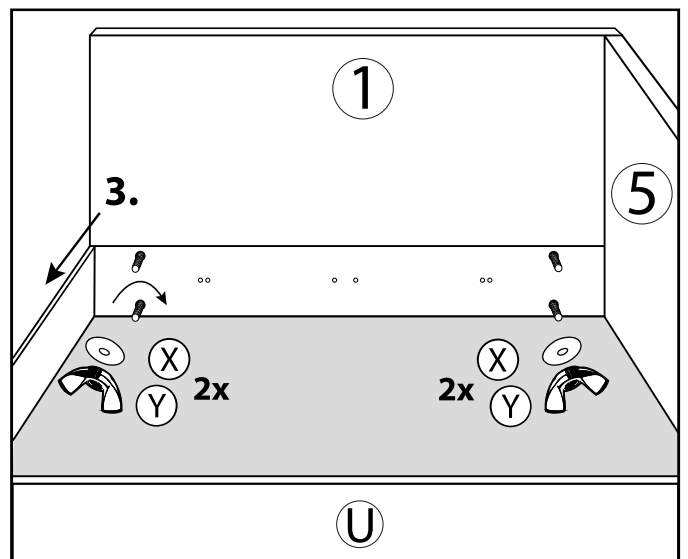

KIRUNA by meise

Bettkasten / storage

90 cm
120 cm

A-82	B-82	C-82	D-82	E-82	F-82	G-82	H-82	I-82
4	2	6	22	4	4	4	2	2
 M8 H 140	 M8 H 140		 M6*20	 M6*25	 M6	 M6	 H 160	 90: 970*878 120: 970*1178
J-82	K-82	L-82	M-82	N-82	OL/OR-82	P-82	Q-82	R-82
8	8	8	2	4	1 / 1	22	2	24
	 M8*50	 M8	 36 cm 90: 350 N 120: 850 N	 M8*16		 M8*20	 820*95*60	 3,5*16
S-82	T-82	U-82	V-82	W-82	X-82	Y-82	Z-82	AA-82
8	-	1	-	1	4	4	4	-
 M8	-	 885 / 1185* 200	-	 5	 M8*35	 M8		-
AB-82	AC-82	AD-82	AE-82	AF-82	AG-82	AH-82	AI-82	AJ-82
-	-	-	-	-	-	-	-	-
-	-	-	-	-	-	-	-	-
								

1

2

3

4

5

6

90 cm:

120 cm: