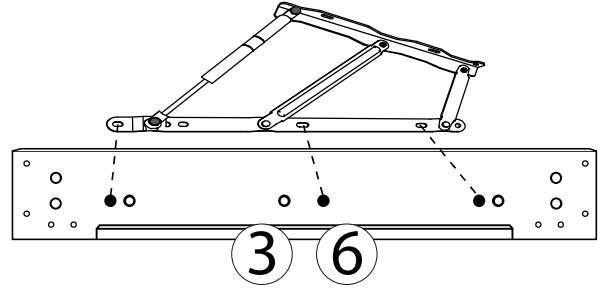

KIRUNA by meise

Bettkasten / storage

90 cm
120 cm

A-82	B-82	C-82	D-82	E-82	F-82	G-82	H-82	I-82
4	2	6	22	4	4	4	2	2
 M8 H 140	 M8 H 140		 M6*20	 M6*25	 M6	 M6	 H 160	 90: 970*878 120: 970*1178
J-82	K-82	L-82	M-82	N-82	OL/OR-82	P-82	Q-82	R-82
8	8	8	2	4	1 / 1	22	2	24
	 M8*50	 M8	 36 cm 90: 350 N 120: 850 N	 M8*16		 M8*20	 820*95*60	 3,5*16
S-82	T-82	U-82	V-82	W-82	X-82	Y-82	Z-82	AA-82
8	-	1	-	1	4	4	4	-
 M8	-	 885 / 1185* 200	-	 5	 M8*35	 M8		-
AB-82	AC-82	AD-82	AE-82	AF-82	AG-82	AH-82	AI-82	AJ-82
-	-	-	-	-	-	-	-	-
-	-	-	-	-	-	-	-	-
								

1

2

3

4

5

6

90 cm:

120 cm: