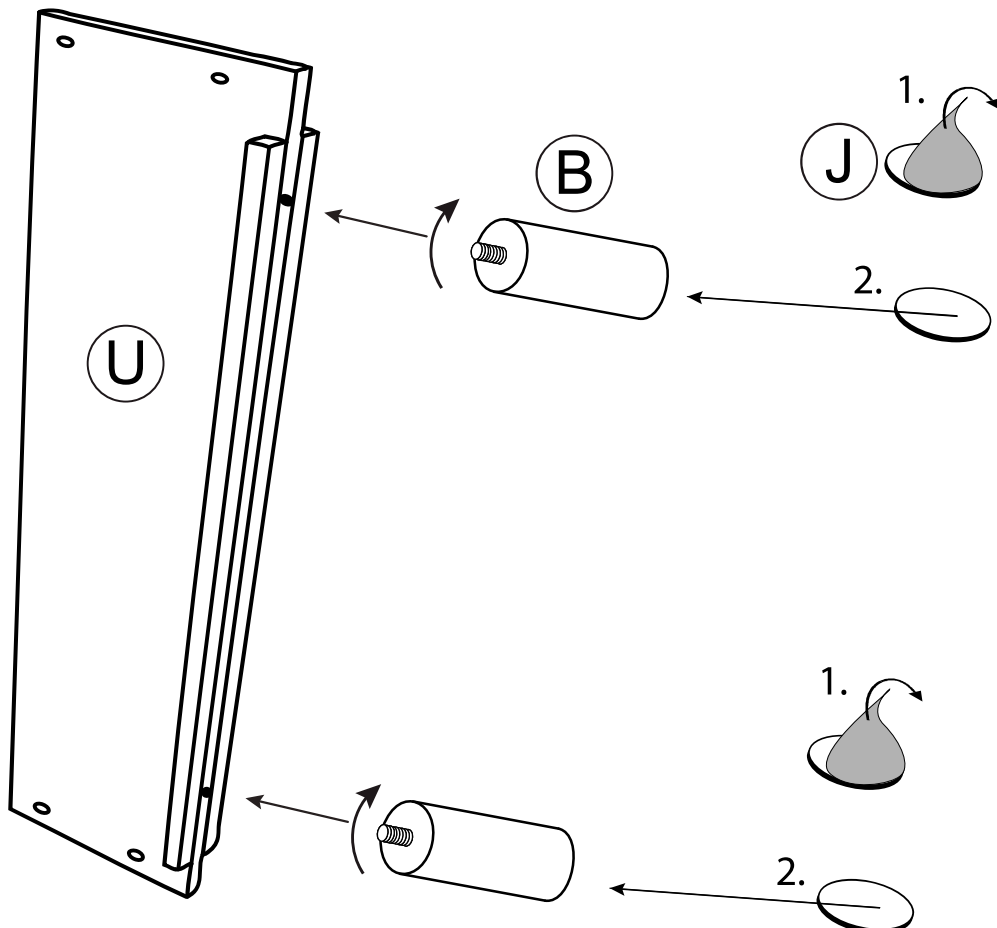

KIRUNA by meise

Bettkasten / storage

90 cm
120 cm

A-82	B-82	C-82	D-82	E-82	F-82	G-82	H-82	I-82
4	2	6	22	4	4	4	2	2
 M8 H 140	 M8 H 140		 M6*20	 M6*25	 M6	 M6	 H 160	 90: 970*878 120: 970*1178
J-82	K-82	L-82	M-82	N-82	OL/OR-82	P-82	Q-82	R-82
8	8	8	2	4	1 / 1	22	2	24
	 M8*50	 M8	 36 cm 90: 350 N 120: 850 N	 M8*16		 M8*20	 820*95*60	 3,5*16
S-82	T-82	U-82	V-82	W-82	X-82	Y-82	Z-82	AA-82
8	-	1	-	1	4	4	4	-
 M8	-	 885 / 1185* 200	-	 5	 M8*35	 M8		-
AB-82	AC-82	AD-82	AE-82	AF-82	AG-82	AH-82	AI-82	AJ-82
-	-	-	-	-	-	-	-	-
-	-	-	-	-	-	-	-	-
								

1

2

3

4

5

6

90 cm:

120 cm: