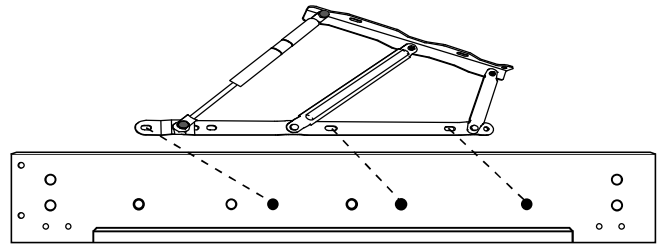

KIRUNA by meise

Bettkasten / storage

90 cm
120 cm

A-82	B-82	C-82	D-82	E-82	F-82	G-82	H-82	I-82
4	2	6	22	4	4	4	2	2
 M8 H 140	 M8 H 140		 M6*20	 M6*25	 M6	 M6	 H 160	 90: 970*878 120: 970*1178
J-82	K-82	L-82	M-82	N-82	OL/OR-82	P-82	Q-82	R-82
8	8	8	2	4	1 / 1	22	2	24
	 M8*50	 M8	 36 cm 90: 350 N 120: 850 N	 M8*16		 M8*20	 820*95*60	 3,5*16
S-82	T-82	U-82	V-82	W-82	X-82	Y-82	Z-82	AA-82
8	-	1	-	1	4	4	4	-
 M8	-	 885 / 1185* 200	-	 5	 M8*35	 M8		-
AB-82	AC-82	AD-82	AE-82	AF-82	AG-82	AH-82	AI-82	AJ-82
-	-	-	-	-	-	-	-	-
-	-	-	-	-	-	-	-	-
								

1

2

3

4

5

6

90 cm:

120 cm: