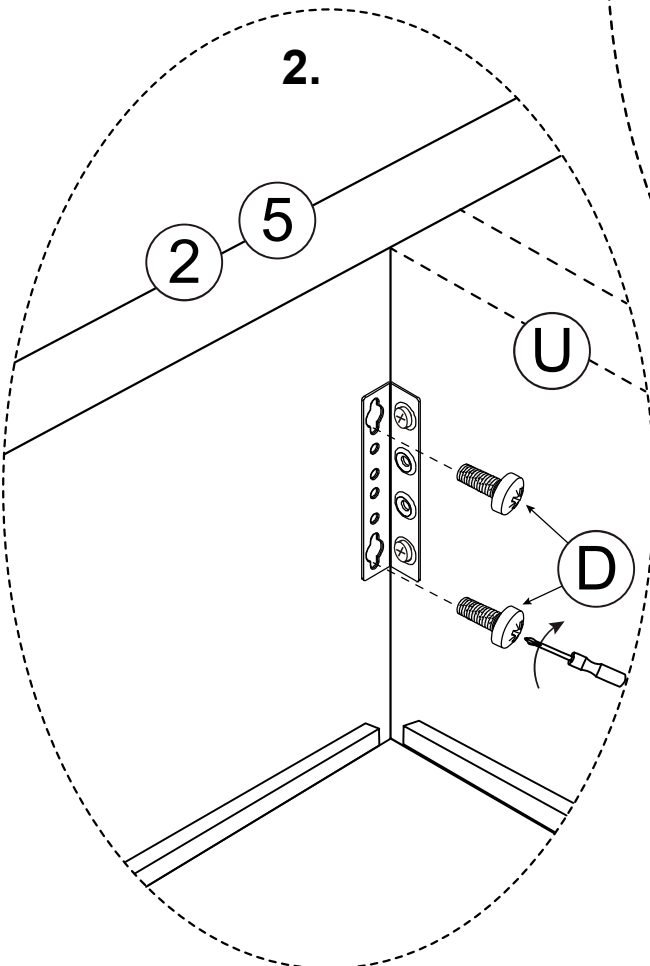

KIRUNA by meise

Bettkasten / storage

90 cm
120 cm

A-82	B-82	C-82	D-82	E-82	F-82	G-82	H-82	I-82
4	2	6	22	4	4	4	2	2
 M8 H 140	 M8 H 140		 M6*20	 M6*25	 M6	 M6	 H 160	 90: 970*878 120: 970*1178
J-82	K-82	L-82	M-82	N-82	OL/OR-82	P-82	Q-82	R-82
8	8	8	2	4	1 / 1	22	2	24
	 M8*50	 M8	 36 cm 90: 350 N 120: 850 N	 M8*16		 M8*20	 820*95*60	 3,5*16
S-82	T-82	U-82	V-82	W-82	X-82	Y-82	Z-82	AA-82
8	-	1	-	1	4	4	4	-
 M8	-	 885 / 1185* 200	-	 5	 M8*35	 M8		-
AB-82	AC-82	AD-82	AE-82	AF-82	AG-82	AH-82	AI-82	AJ-82
-	-	-	-	-	-	-	-	-
-	-	-	-	-	-	-	-	-
								

1

2

3

4

5

6

90 cm:

120 cm: