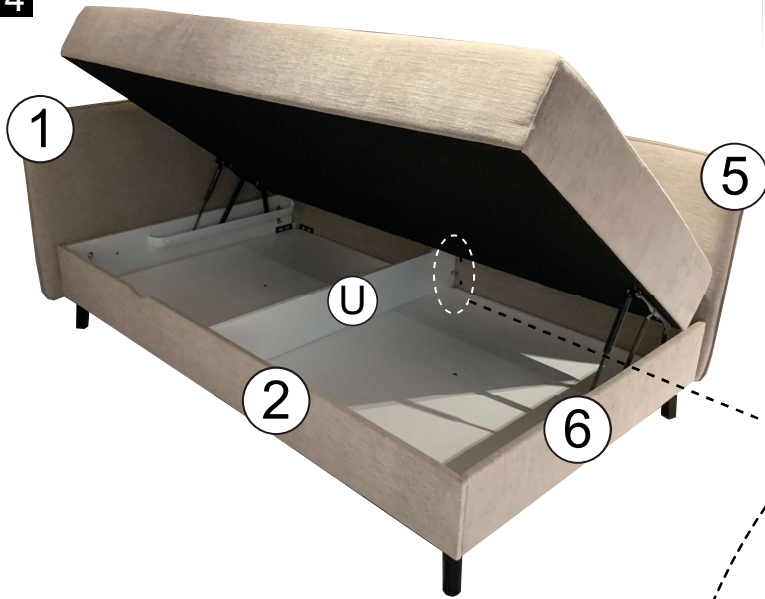

KIRUNA by meise

Bettkasten / storage

90 cm
120 cm

A-82	B-82	C-82	D-82	E-82	F-82	G-82	H-82	I-82
4	2	6	22	4	4	4	2	2
 M8 H 140	 M8 H 140		 M6*20	 M6*25	 M6	 M6	 H 160	 90: 970*878 120: 970*1178
J-82	K-82	L-82	M-82	N-82	OL/OR-82	P-82	Q-82	R-82
8	8	8	2	4	1 / 1	22	2	24
	 M8*50	 M8	 36 cm 90: 350 N 120: 850 N	 M8*16		 M8*20	 820*95*60	 3,5*16
S-82	T-82	U-82	V-82	W-82	X-82	Y-82	Z-82	AA-82
8	-	1	-	1	4	4	4	-
 M8	-	 885 / 1185* 200	-	 5	 M8*35	 M8		-
AB-82	AC-82	AD-82	AE-82	AF-82	AG-82	AH-82	AI-82	AJ-82
-	-	-	-	-	-	-	-	-
-	-	-	-	-	-	-	-	-
								

1

2

3

4

5

6

90 cm:

120 cm: