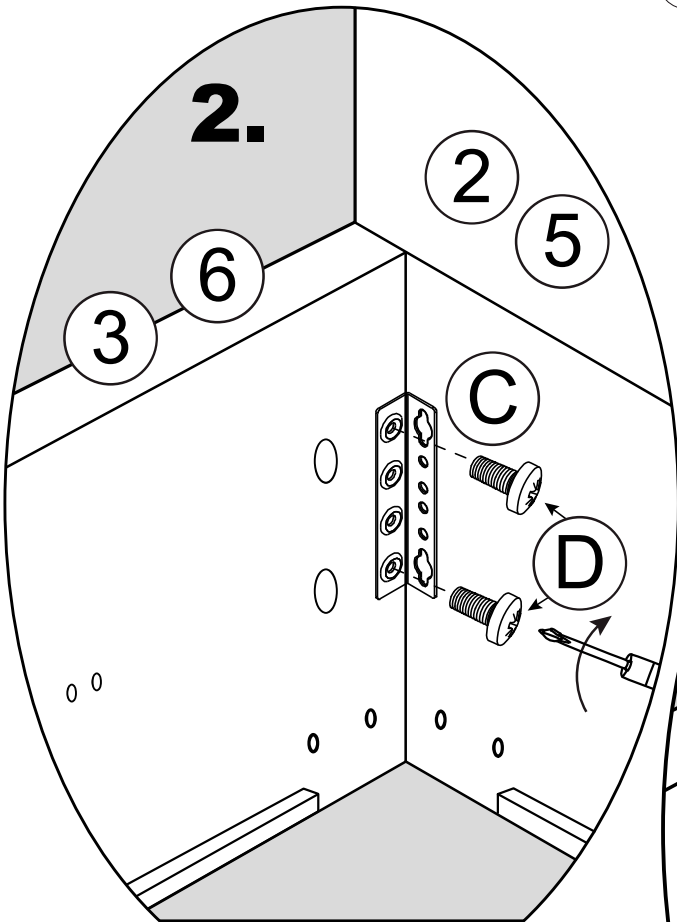

KIRUNA by meise

Bettkasten / storage

90 cm
120 cm

A-82	B-82	C-82	D-82	E-82	F-82	G-82	H-82	I-82
4	2	6	22	4	4	4	2	2
 M8 H 140	 M8 H 140		 M6*20	 M6*25	 M6	 M6	 H 160	 90: 970*878 120: 970*1178
J-82	K-82	L-82	M-82	N-82	OL/OR-82	P-82	Q-82	R-82
8	8	8	2	4	1 / 1	22	2	24
	 M8*50	 M8	 36 cm 90: 350 N 120: 850 N	 M8*16		 M8*20	 820*95*60	 3,5*16
S-82	T-82	U-82	V-82	W-82	X-82	Y-82	Z-82	AA-82
8	-	1	-	1	4	4	4	-
 M8	-	 885 / 1185* 200	-	 5	 M8*35	 M8		-
AB-82	AC-82	AD-82	AE-82	AF-82	AG-82	AH-82	AI-82	AJ-82
-	-	-	-	-	-	-	-	-
-	-	-	-	-	-	-	-	-
								

1

2

3

4

5

6

90 cm:

120 cm: