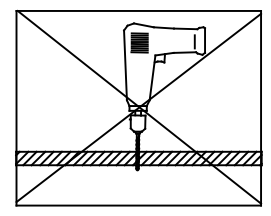

___-015041 /
3__-095041 / 9__-040000

- 4*a:
- 8*b:
- 4*c:
- 8*d:
- 8*e:
- 12*f:
- 4*g:
- 2*h:
- 2*i:
- 2*k:
- 2*l:
- 4*n:
- 1*s:

Für den Zusammenbau sind 2 Personen erforderlich.
 Montage-Richtzeit 3 Stunden

5.

Hinweise

6.

7.

T11 Bei Türmontage das Scharnier einhängen, bis Anschlag öffnen und anschließend festschrauben.