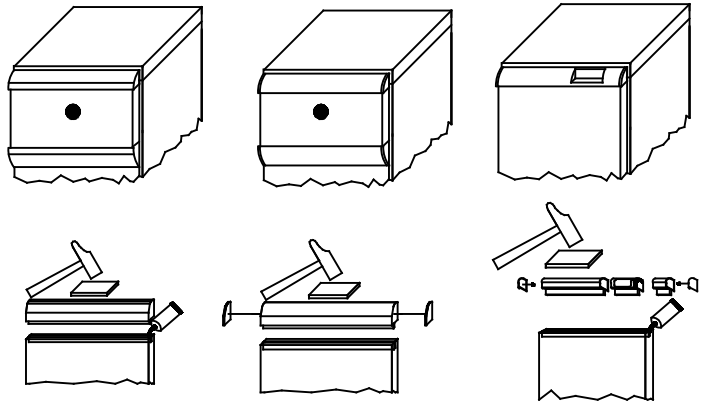

___-015041 /
3__-095041 / 9__-040000

- 4*a:
- 8*b:
- 4*c:
- 8*d:
- 8*e:
- 12*f:
- 4*g:
- 2*h:
- 2*i:
- 2*k:
- 2*l:
- 4*n:
- 1*s:

Für den Zusammenbau sind 2 Personen erforderlich.
 Montage-Richtzeit 3 Stunden

5.

Hinweise

6.

7.

T11 Bei Türmontage das Scharnier einhängen, bis Anschlag öffnen und anschließend festschrauben.