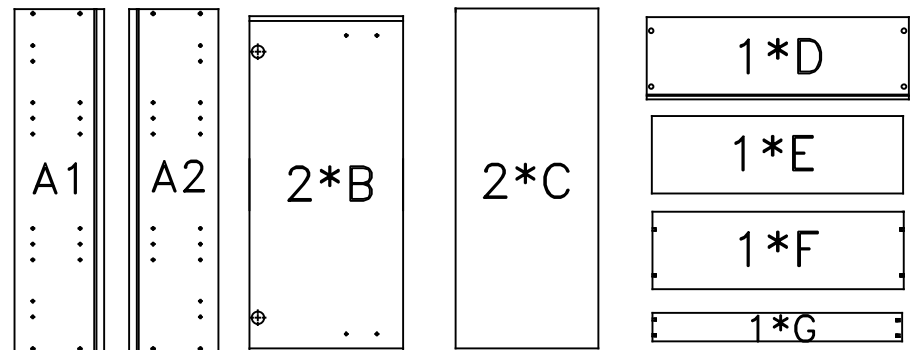

___-015041 /
3__-095041 / 9__-040000

- 4*a:
- 8*b:
- 4*c:
- 8*d:
- 8*e:
- 12*f:
- 4*g:
- 2*h:
- 2*i:
- 2*k:
- 2*l:
- 4*n:
- 1*s:

Für den Zusammenbau sind 2 Personen erforderlich.
 Montage-Richtzeit 3 Stunden

5.

Hinweise

6.

7.

T11 Bei Türmontage das Scharnier einhängen, bis Anschlag öffnen und anschließend festschrauben.