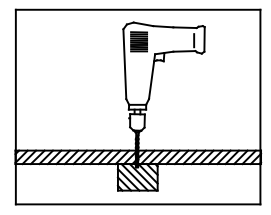

___-015041 /
3__-095041 / 9__-040000

- 4*a:
- 8*b:
- 4*c:
- 8*d:
- 8*e:
- 12*f:
- 4*g:
- 2*h:
- 2*i:
- 2*k:
- 2*l:
- 4*n:
- 1*s:

Für den Zusammenbau sind 2 Personen erforderlich.
 Montage-Richtzeit 3 Stunden

5.

Hinweise

6.

7.

T11 Bei Türmontage das Scharnier einhängen, bis Anschlag öffnen und anschließend festschrauben.