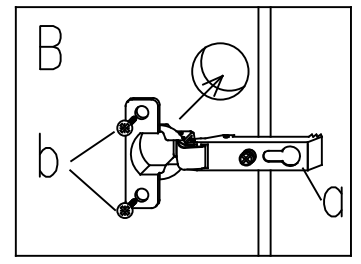

___-015041 /
3__-095041 / 9__-040000

- 4*a:
- 8*b:
- 4*c:
- 8*d:
- 8*e:
- 12*f:
- 4*g:
- 2*h:
- 2*i:
- 2*k:
- 2*l:
- 4*n:
- 1*s:

Für den Zusammenbau sind 2 Personen erforderlich.
 Montage-Richtzeit 3 Stunden

5.

Hinweise

6.

7.

T11 Bei Türmontage das Scharnier einhängen, bis Anschlag öffnen und anschließend festschrauben.