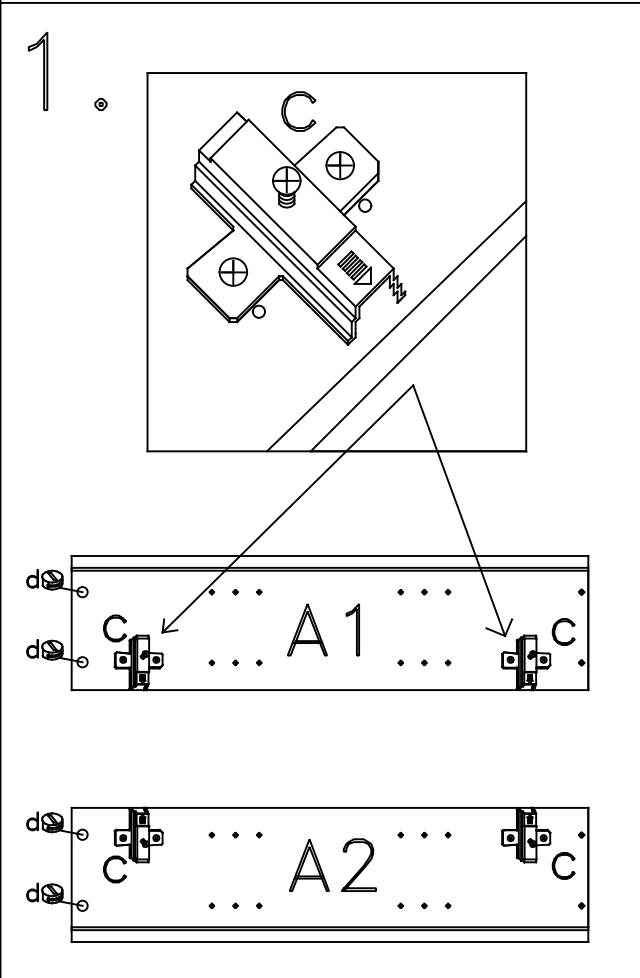

___-015041 /
3__-095041 / 9__-040000

- 4*a:
- 8*b:
- 4*c:
- 8*d:
- 8*e:
- 12*f:
- 4*g:
- 2*h:
- 2*i:
- 2*k:
- 2*l:
- 4*n:
- 1*s:

Für den Zusammenbau sind 2 Personen erforderlich.
 Montage-Richtzeit 3 Stunden

5.

Hinweise

6.

7.

T11 Bei Türmontage das Scharnier einhängen, bis Anschlag öffnen und anschließend festschrauben.