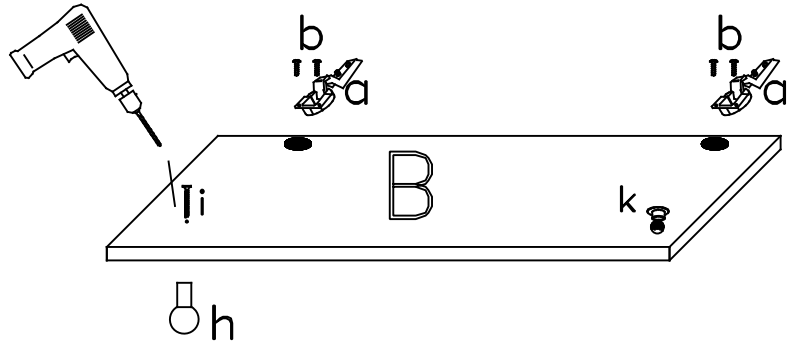

___-015041 /
3__-095041 / 9__-040000

- 4*a:
- 8*b:
- 4*c:
- 8*d:
- 8*e:
- 12*f:
- 4*g:
- 2*h:
- 2*i:
- 2*k:
- 2*l:
- 4*n:
- 1*s:

Für den Zusammenbau sind 2 Personen erforderlich.
 Montage-Richtzeit 3 Stunden

5.

Hinweise

6.

7.

T11 Bei Türmontage das Scharnier einhängen, bis Anschlag öffnen und anschließend festschrauben.