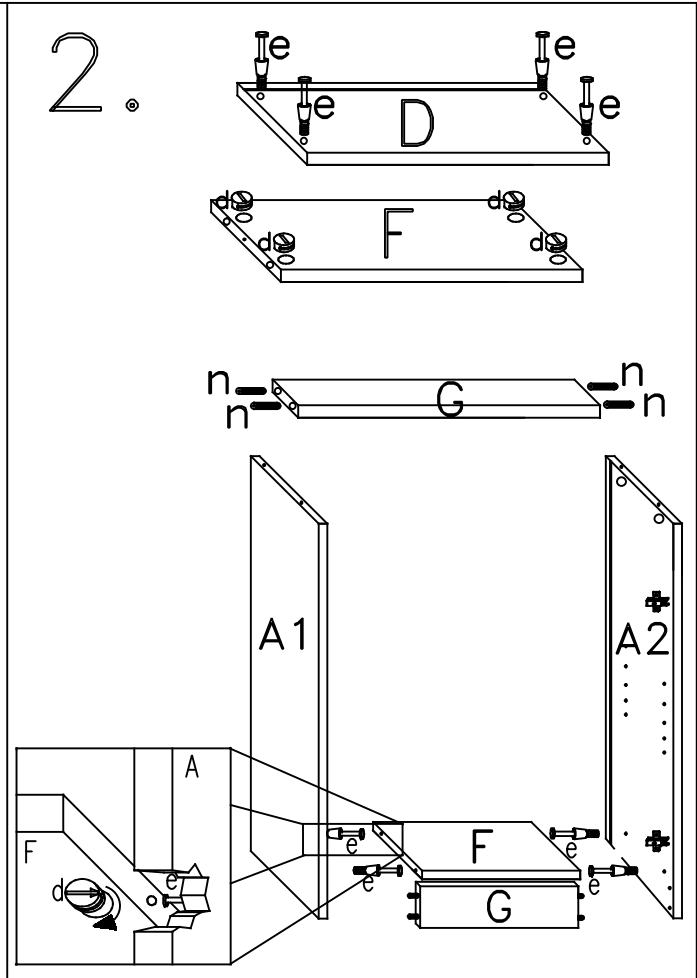

___-015041 /
3__-095041 / 9__-040000

- 4*a:
- 8*b:
- 4*c:
- 8*d:
- 8*e:
- 12*f:
- 4*g:
- 2*h:
- 2*i:
- 2*k:
- 2*l:
- 4*n:
- 1*s:

Für den Zusammenbau sind 2 Personen erforderlich.
 Montage-Richtzeit 3 Stunden

5.

Hinweise

6.

7.

T11 Bei Türmontage das Scharnier einhängen, bis Anschlag öffnen und anschließend festschrauben.