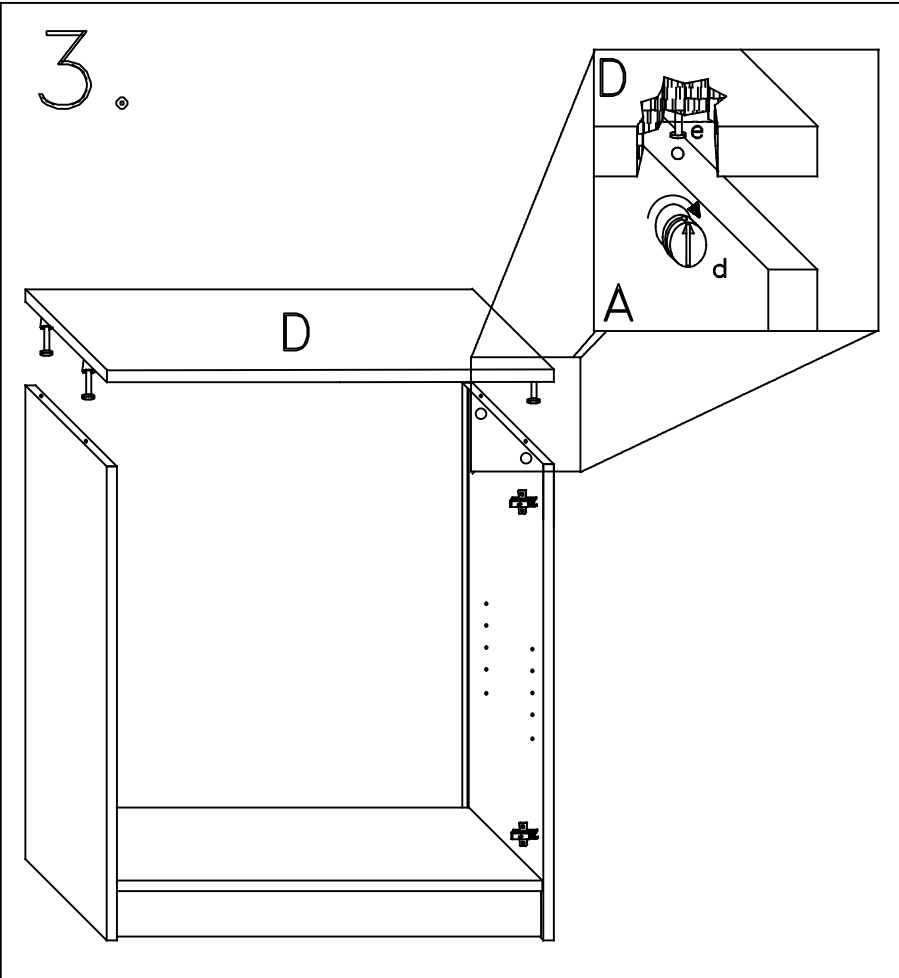

___-015041 /
3__-095041 / 9__-040000

- 4*a:
- 8*b:
- 4*c:
- 8*d:
- 8*e:
- 12*f:
- 4*g:
- 2*h:
- 2*i:
- 2*k:
- 2*l:
- 4*n:
- 1*s:

Für den Zusammenbau sind 2 Personen erforderlich.
 Montage-Richtzeit 3 Stunden

5.

Hinweise

6.

7.

T11 Bei Türmontage das Scharnier einhängen, bis Anschlag öffnen und anschließend festschrauben.