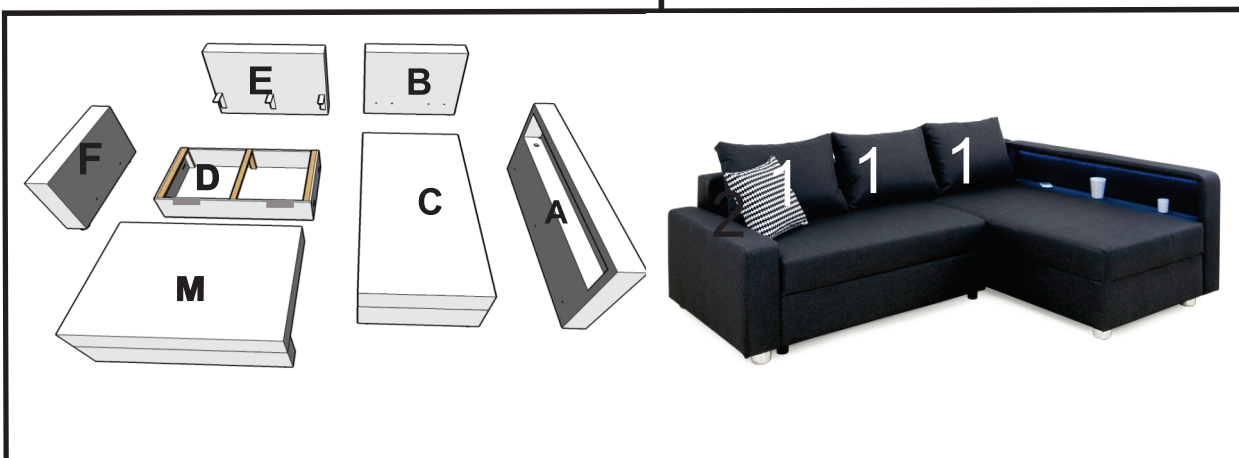

2 x (M8x60) a	5 x (M8x90) k	2 x (M8x70) e	9 x Ø8 b	9 x r	9 x M8 c	9x (4x16) d	4 x s
6x (5x35) t	2x (M6x35) g	8x 50mm y	12 x j	1x w			
1 x 2	3 x 1						

RELAX LED RGB

- (DE) Montageanleitung
- (PL) Instrukcja montażu
- (NL) Handleiding voor de montage
- (GB) Assembly instructions
- (TR) Montaj talimatı
- (RU) Инструкция по монтажу
- (IT) Istruzioni di montaggio
- (FR) Notice de montage
- (RO) Instrucțiuni de asamblare
- (SK) Montážny návod
- (CZ) Montážní návod
- (HU) Szerelési útmutató

2 x (M8x60) a	5 x (M8x90) k	2 x (M8x70) e	9 x Ø8 b	9 x r	9 x M8 c	9 x (4x16) d	4 x s
6 x (5x35) t	2 x (M6x35) g	8 x 50mm y	12 x j	1 x w			
1 x 2	3 x 1						