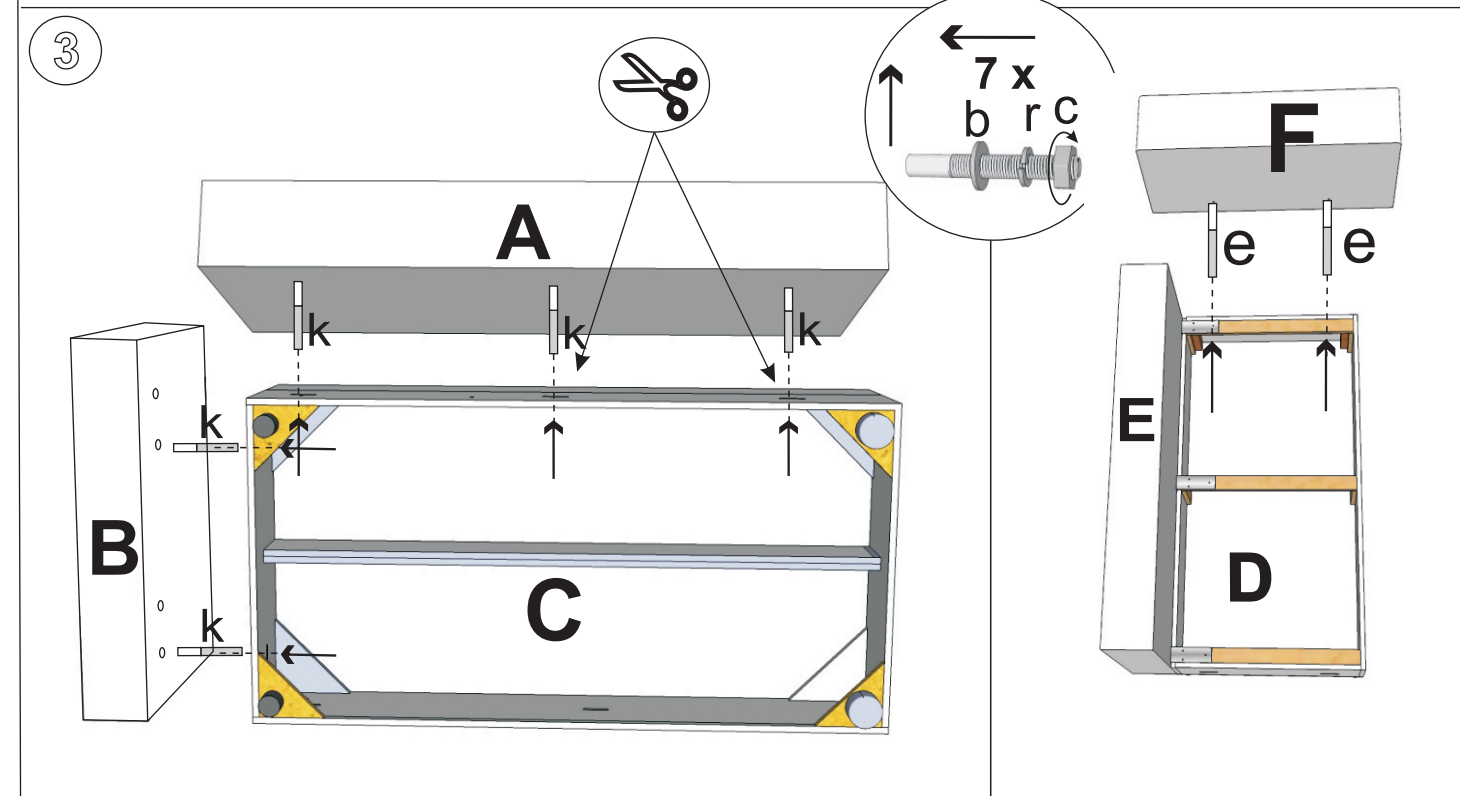

2 x (M8x60) a	5 x (M8x90) k	2 x (M8x70) e	9 x Ø8 b	9 x r	9 x M8 c	9x (4x16) d	4 x s
6x (5x35) t	2x (M6x35) g	8x 50mm y	12 x j	1x w			
1 x 2	3 x 1						

RELAX LED RGB

- (DE) Montageanleitung
- (PL) Instrukcja montażu
- (NL) Handleiding voor de montage
- (GB) Assembly instructions
- (TR) Montaj talimatı
- (RU) Инструкция по монтажу
- (IT) Istruzioni di montaggio
- (FR) Notice de montage
- (RO) Instrucțiuni de asamblare
- (SK) Montážny návod
- (CZ) Montážní návod
- (HU) Szerelési útmutató

2 x (M8x60) a	5 x (M8x90) k	2 x (M8x70) e	9 x Ø8 b	9 x r	9 x M8 c	9 x (4x16) d	4 x s
6 x (5x35) t	2 x (M6x35) g	8 x 50mm y	12 x j	1 x w			
1 x 2	3 x 1						