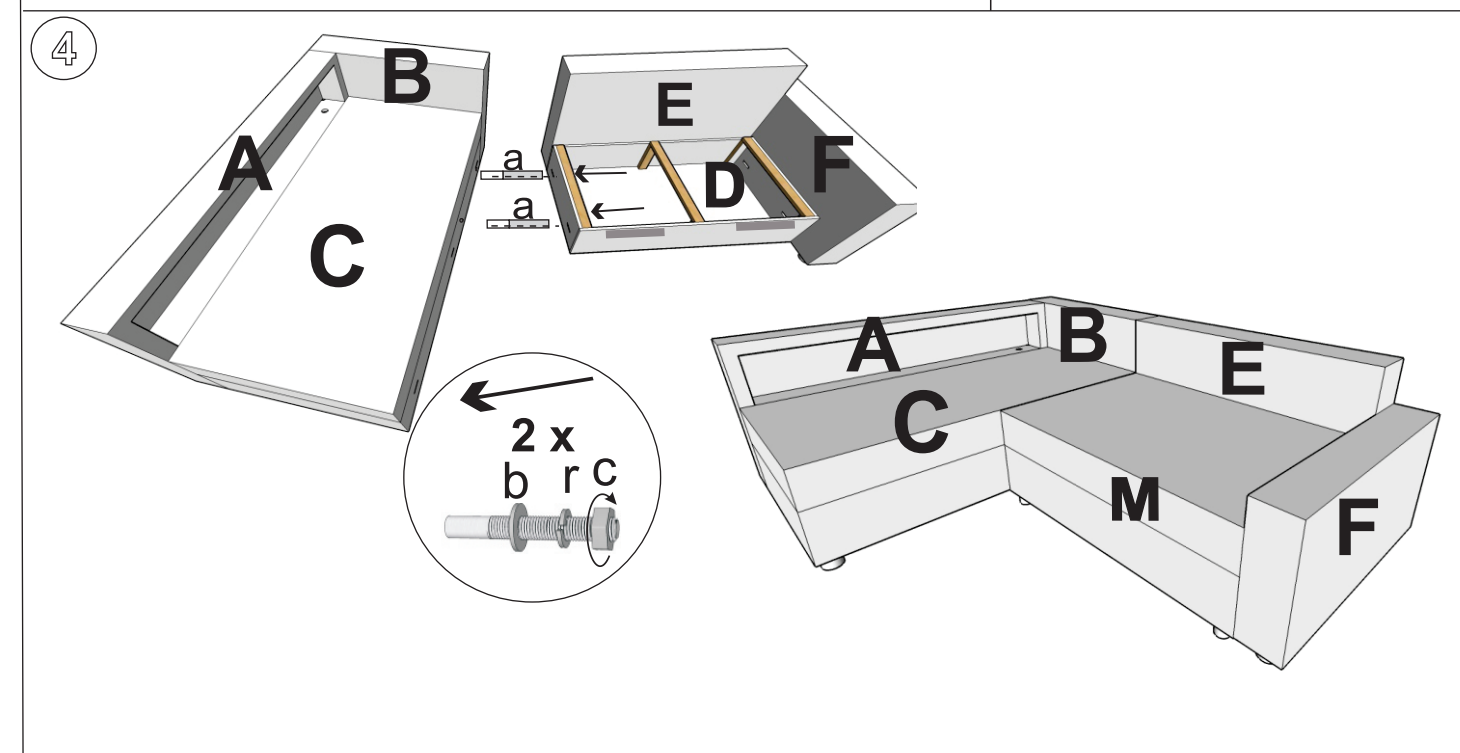

2 x (M8x60) a	5 x (M8x90) k	2 x (M8x70) e	9 x Ø8 b	9 x r	9 x M8 c	9x (4x16) d	4 x s
6x (5x35) t	2x (M6x35) g	8x 50mm y	12 x j	1x w			
1 x 2	3 x 1						

RELAX LED RGB

- (DE) Montageanleitung
- (PL) Instrukcja montażu
- (NL) Handleiding voor de montage
- (GB) Assembly instructions
- (TR) Montaj talimatı
- (RU) Инструкция по монтажу
- (IT) Istruzioni di montaggio
- (FR) Notice de montage
- (RO) Instrucțiuni de asamblare
- (SK) Montážny návod
- (CZ) Montážní návod
- (HU) Szerelési útmutató

2 x (M8x60) a	5 x (M8x90) k	2 x (M8x70) e	9 x Ø8 b	9 x r	9 x M8 c	9 x (4x16) d	4 x s
6 x (5x35) t	2 x (M6x35) g	8 x 50mm y	12 x j	1 x w			
1 x 2	3 x 1						