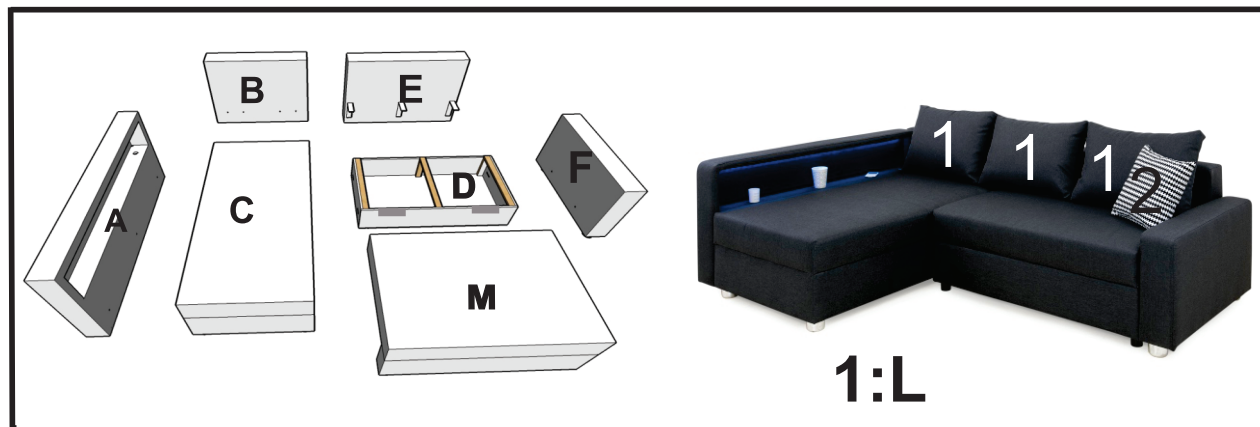

2 x (M8x60) a	5 x (M8x90) k	2 x (M8x70) e	9 x Ø8 b	9 x r	9 x M8 c	9x (4x16) d	4 x s
6x (5x35) t	2x (M6x35) g	8x 50mm y	12 x j	1x w			
1 x 2	3 x 1						

RELAX LED RGB

- (DE) Montageanleitung
- (PL) Instrukcja montażu
- (NL) Handleiding voor de montage
- (GB) Assembly instructions
- (TR) Montaj talimatı
- (RU) Инструкция по монтажу
- (IT) Istruzioni di montaggio
- (FR) Notice de montage
- (RO) Instrucțiuni de asamblare
- (SK) Montážny návod
- (CZ) Montážní návod
- (HU) Szerelési útmutató