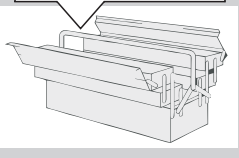

2 x (M8x60) a	5 x (M8x90) k	2 x (M8x70) e	9 x Ø8 b	9 x r	9 x M8 c	9x (4x16) d	4 x s
6x (5x35) t	2x (M6x35) g	8x 50mm y	12 x j	1x w			
1 x 2	3 x 1						

RELAX LED RGB

- (DE) Montageanleitung
- (PL) Instrukcja montażu
- (NL) Handleiding voor de montage
- (GB) Assembly instructions
- (TR) Montaj talimatı
- (RU) Инструкция по монтажу
- (IT) Istruzioni di montaggio
- (FR) Notice de montage
- (RO) Instrucțiuni de asamblare
- (SK) Montážny návod
- (CZ) Montážní návod
- (HU) Szerelési útmutató