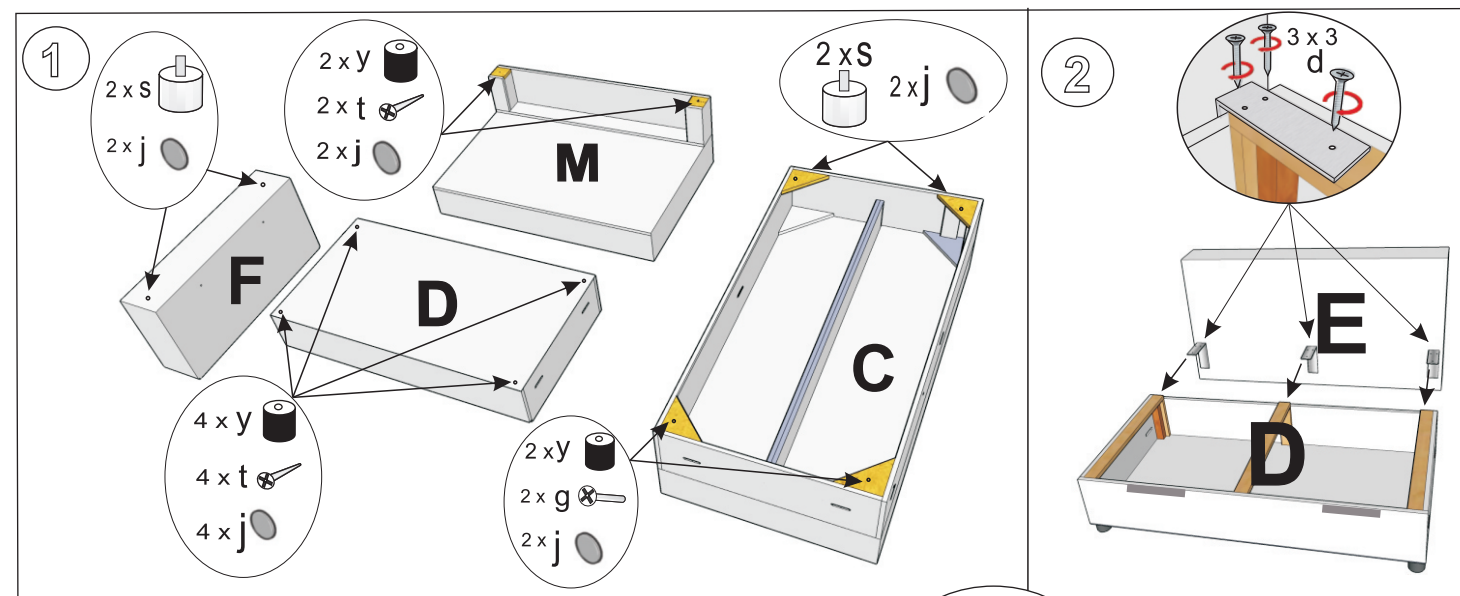

2 x (M8x60) a	5 x (M8x90) k	2 x (M8x70) e	9 x Ø8 b	9 x r	9 x M8 c	9x (4x16) d	4 x s
6x (5x35) t	2x (M6x35) g	8x 50mm y	12 x j	1x w			
1 x 2	3 x 1						

RELAX LED RGB

- (DE) Montageanleitung
- (PL) Instrukcja montażu
- (NL) Handleiding voor de montage
- (GB) Assembly instructions
- (TR) Montaj talimatı
- (RU) Инструкция по монтажу
- (IT) Istruzioni di montaggio
- (FR) Notice de montage
- (RO) Instrucțiuni de asamblare
- (SK) Montážny návod
- (CZ) Montážní návod
- (HU) Szerelési útmutató

2 x (M8x60) a	5 x (M8x90) k	2 x (M8x70) e	9 x Ø8 b	9 x r	9 x M8 c	9 x (4x16) d	4 x s
6 x (5x35) t	2 x (M6x35) g	8 x 50mm y	12 x j	1 x w			
1 x 2	3 x 1						