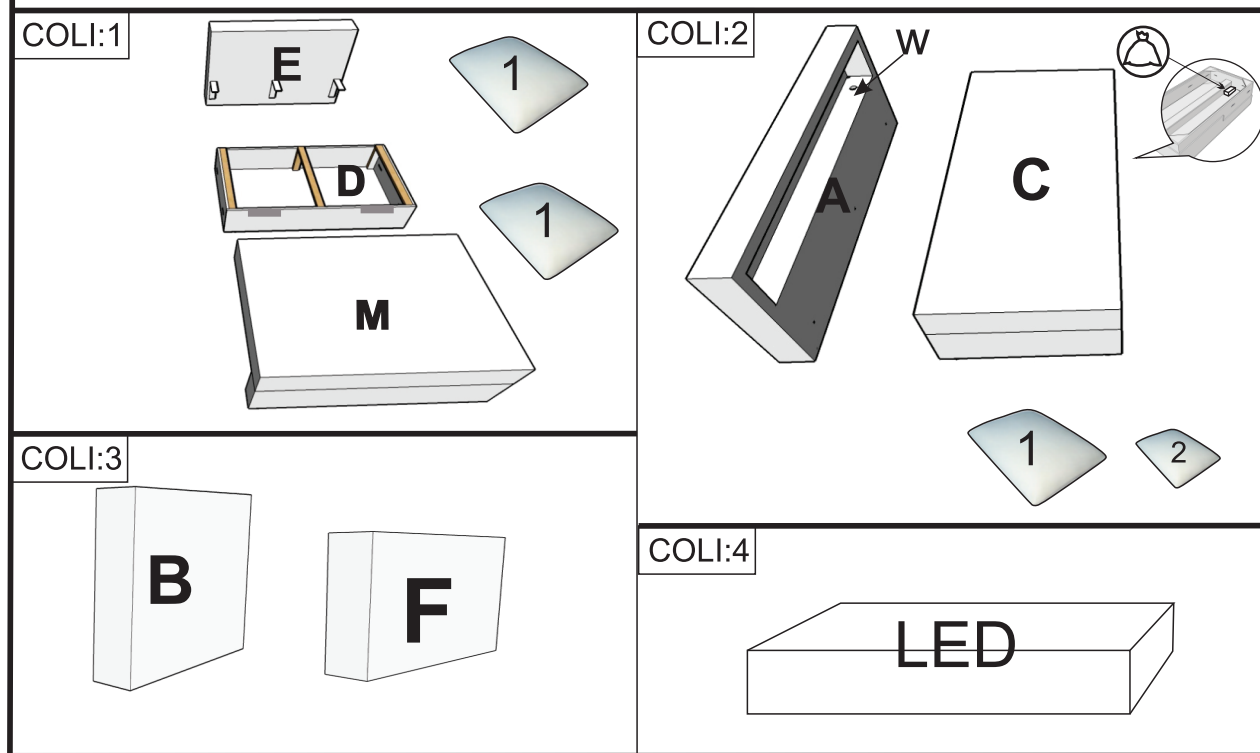

RELAX LED RGB

- (DE) Montageanleitung
- (PL) Instrukcja montażu
- (NL) Handleiding voor de montage
- (GB) Assembly instructions
- (TR) Montaj talimatı
- (RU) Инструкция по монтажу
- (IT) Istruzioni di montaggio
- (FR) Notice de montage
- (RO) Instrucțiuni de asamblare
- (SK) Montážny návod
- (CZ) Montážní návod
- (HU) Szerelési útmutató

2 x (M8x60) a	5 x (M8x90) k	2 x (M8x70) e	9 x Ø8 b	9 x r	9 x M8 c	9x (4x16) d	4 x s
6x (5x35) t	2x (M6x35) g	8x 50mm y	12 x j	1x w			
1 x 2	3 x 1						

RELAX LED RGB

- (DE) Montageanleitung
- (PL) Instrukcja montażu
- (NL) Handleiding voor de montage
- (GB) Assembly instructions
- (TR) Montaj talimatı
- (RU) Инструкция по монтажу
- (IT) Istruzioni di montaggio
- (FR) Notice de montage
- (RO) Instrucțiuni de asamblare
- (SK) Montážny návod
- (CZ) Montážní návod
- (HU) Szerelési útmutató

2 x (M8x60) a	5 x (M8x90) k	2 x (M8x70) e	9 x Ø8 b	9 x r	9 x M8 c	9 x (4x16) d	4 x s
6 x (5x35) t	2 x (M6x35) g	8 x 50mm y	12 x j	1 x w			
1 x 2	3 x 1						