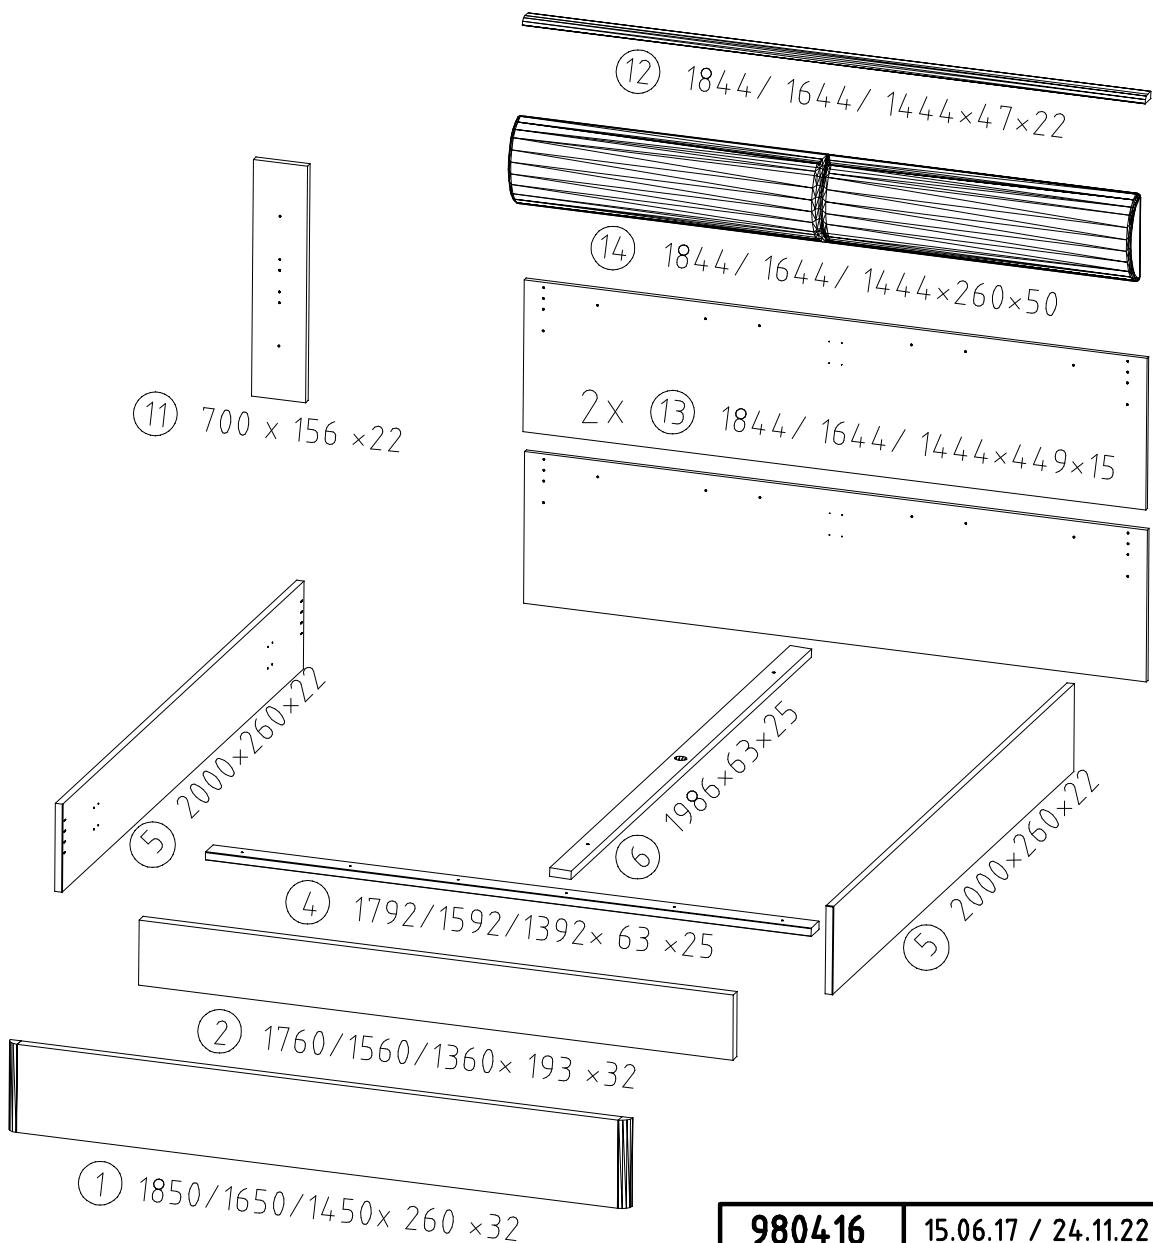

111 135	014	4x
 111650	09	1x
 111 627	07	6x
 111 626	06	6x
 111 xxx	030	4x

 121 130	4 X 20 mm G22	16x
 121 110	4,0 x 15 mm G23	16x
 121 121	4 X 20mm SP20	24x
 121 120	4 X 15mm SP15	8x

 129 407	US φ12	4x
 121 150	G6 5,0 x 35 mm	4x
 121 149	G51 6,0 x 12 mm	6x
 121 148	G4	6x
 4 X 35 mm	SP35	18x

 111 112	φ 10 x 13 mm H	6x
 114240	026	2x
 4,5 X 60 mm	SP60	6x
 353 018	D φ 8 x 30	2x
 4 X 27mm	SP27	10x