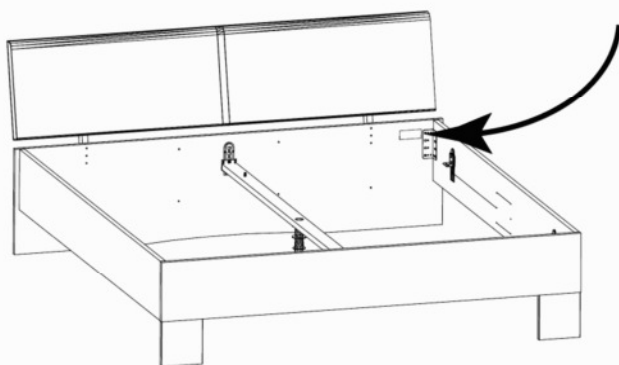

WIMEX Wohnbedarf
Import Export Handelsges mbH & Co. KG
Werner-von-Siemens-Str. 35
D-49124 Georgsmarienhütte - Germany

SAMPLE
Modellname
Model

23.08.19
Produktionsdatum
Date of manufacture