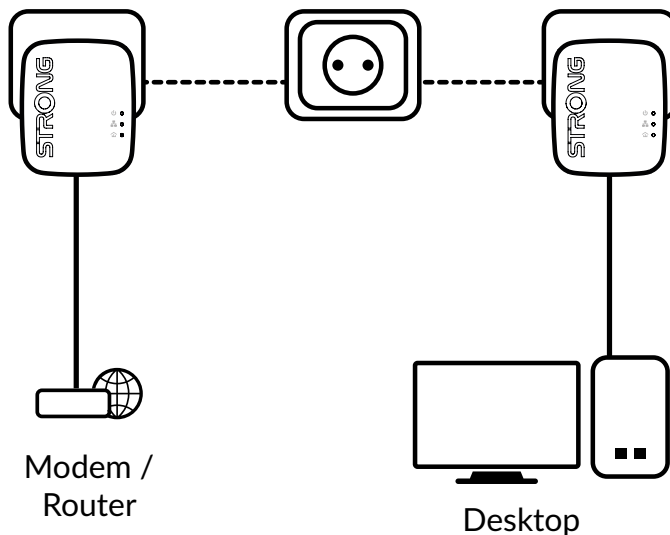

POWERLINE 1000 KIT MINI

Hardware

Normen:	HomePlug™ AV/ HomePlug™ AV2, IEEE 802.3, IEEE 802.3u; IEEE 802.3ab
Ethernet-Schnittstelle:	1x Gigabit Ethernet-Port(10/100/1000 Mbit/s)
Button:	Verbinden & Sicher/Zurücksetzen
LEDs:	Strom, Powerline, Ethernet
Leistung:	100 - 240 V, 50/60 Hz
Sicherheit:	128 Bit AES
Bereich:	Bis zu 300 Meter über dem Stromkreis
Häufigkeit:	1,8 MHz ~ 68 MHz
Größe (BxTxH):	63 x 68 x 75 mm
Gewicht in kg:	0,079

Sonstige Spezifikationen

Zertifizierung:	CE
Lieferumfang:	2x Powerline 1000 Mini Adapter 2x Ethernet Kabel Schnellinstallationsanleitung, Garantiekarte
Systemanforderungen:	RJ45 Ethernet-Anschluss
Umgebung:	Betriebstemperatur: 0 °C ~ +40 °C Lagertemperatur: -40 °C ~ +70 °C Betriebsfeuchtigkeit: 10%~90% nicht kondensierend Lagerfeuchtigkeit: 5%~90% nicht kondensierend

EAN POWERL1000DUOMINI : 9120072375712

PCB: 10

30/08/23