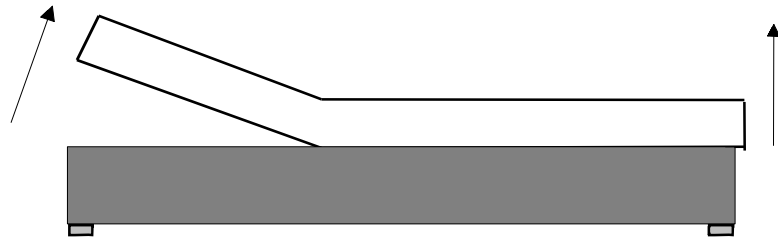

96469921

20160001

**Service • Dienstverlening • Serwis • Servis • Сервисная служба**

Name • Naam • Nazwa • İsim • Название
<b>Box-System Oregon</b>
Nr. • No. • Номер
<b>96469921</b>
Typ • Type • Тип • Тип
<b>Boxspring</b>
 <b>Beige, Hellblau, Anthrazit</b>

**Beschlagbeutel**

0  
10  
20  
30  
40  
50  
60  
70  
80  
90  
100  
110  
120  
130  
140  
150  
160  
170  
180  
190  
200

1.

2.

1.

2.

3.