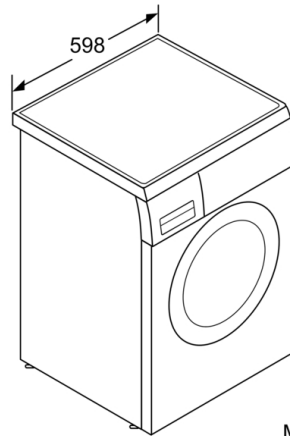

**Serie 6, Waschmaschine, unterbaufähig -
Frontlader, 8 kg, 1400 U/min.
WUU28T70**

Maße in mm

Maße in mm