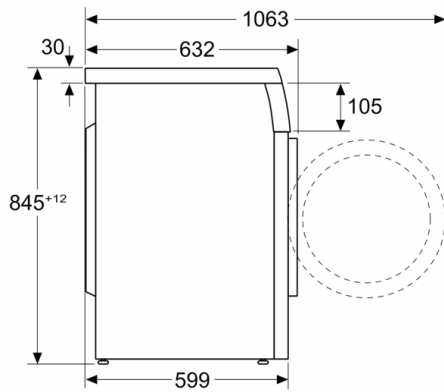

Technische Daten

Energieeffizienzklasse (EU 2017/1369): B
 Gewichteter Energieverbrauch in kWh pro 100 Waschzyklen im Programm eco 40-60 (EU 2017/1369): 54 kWh
 Maximale Kapazität in kg (EU 2017/1369): 8,0 kg
 Wasserverbrauch in Litern im eco-Programm pro Betriebszyklus (EU 2017/1369): 46 l
 Dauer des Programms eco 40-60 in Stunden und Minuten bei Nennkapazität (EU 2017/1369): 3:35 h
 Schleudereffizienzklasse des Programms eco 40-60 (EU 2017/1369): B
 Luftschallemissionsklasse (EU 2017/1369): A
 Luftschallemissionen (EU 2017/1369): 69 dB(A) re 1 pW
 Bauform: Standgerät
 Höhe der Arbeitsplatte: 25 mm
 Abmessungen des Gerätes: 845 x 598 x 599 mm
 Nettogewicht: 74,8 kg
 Anschlusswert: 2300 W
 Absicherung: 10 A
 Spannung: 220-240 V
 Frequenz: 50 Hz
 Länge Anschlusskabel: 210 cm
 Türanschlag: Links
 Rollen: Nein
 EAN-Nummer: 4242005348961
 Art der Installation: Unterbaugerät

Technische Informationen

- unterbaufähig
- Gerätemaße (H x B): 84.5 cm x 59.8 cm
- Gerätetiefe: 59.9 cm
- Gerätetiefe mit geöffneter Türe: 106.3 cm
- Unterbau-Abdeckplatte zum Schutz vor Feuchtigkeit als Sonderzubehör erhältlich

**Serie 6, Waschmaschine, unterbaufähig -
Frontlader, 8 kg, 1400 U/min.
WUU28T70**

Maße in mm

Maße in mm