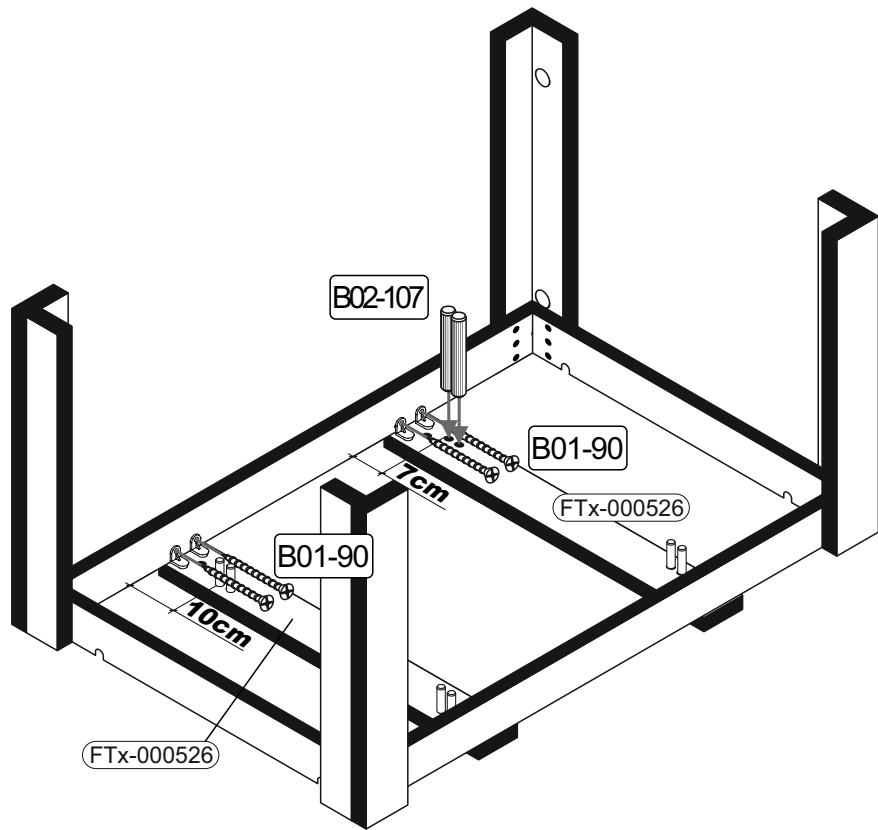

SCAN ME

Das Ersatzteil-Anforderungsformular finden Sie auf
The replacement parts requisition form you find on
<https://www.maeusbacher.de/ersatzteile/>

BT1-00263 Colli 1/1

B01-10	 6.3x50	B01-90	 3.5x20	B01-172	 4.5x40	B01-175	 4.5x60
4x		8x		34x		4x	
B02-10	 h=12mm	B02-20		B02-90	 6x30	B05-130	 LEIM
8x		8x		4x		1x	
B05-190		B01-355	 M6				
8x		4x					

BT1-00267 Colli 1/1

B01-300-12	 M6x65	B02-107	 8x70	B05-20	
4x		8x		8x	

BT1-00268 Colli 1/1

B01-122	 4x13	B02-174	
8x		4x	

BT1-00010 Colli 1/1

B01-30	 3x16	B02-179	
4x		4x	

Colli 1/1

5	B01-30		B02-179		B01-355	
	4x	3x16	4x		4x	M6
	B05-130		B01-172			
	1x		6x	4,5x40		

6	B05-20	
	8x	

9	B01-90		3,5x20
	8x		
	B02-107		8x70
	8x		

10	B01-300-12		M6x65
	4x		

11

B02-90	
4x	6x30

12

B01-122		B02-174	
8x	4x13	4x	