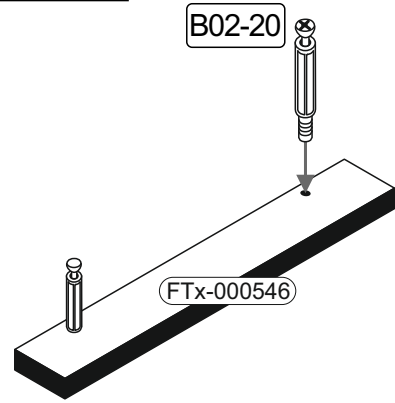

SCAN ME

Das Ersatzteil-Anforderungsformular finden Sie auf
The replacement parts requisition form you find on
<https://www.maeusbacher.de/ersatzteile/>

BT1-00263 Colli 1/1

B01-10	 6.3x50	B01-90	 3.5x20	B01-172	 4.5x40	B01-175	 4.5x60
4x		8x		34x		4x	
B02-10	 h=12mm	B02-20		B02-90	 6x30	B05-130	 LEIM
8x		8x		4x		1x	
B05-190		B01-355	 M6				
8x		4x					

BT1-00267 Colli 1/1

B01-300-12	 M6x65	B02-107	 8x70	B05-20	
4x		8x		8x	

BT1-00268 Colli 1/1

B01-122	 4x13	B02-174	
8x		4x	

BT1-00010 Colli 1/1

B01-30	 3x16	B02-179	
4x		4x	

Colli 1/1

5	B01-30		B02-179		B01-355	
	4x	3x16	4x		4x	M6
	B05-130		B01-172			
	1x		6x	4,5x40		

6	B05-20	
	8x	

9	B01-90		3,5x20
	8x		
	B02-107		8x70
	8x		

10	B01-300-12		M6x65
	4x		

11

B02-90	
4x	6x30

12

B01-122		B02-174	
8x	4x13	4x	