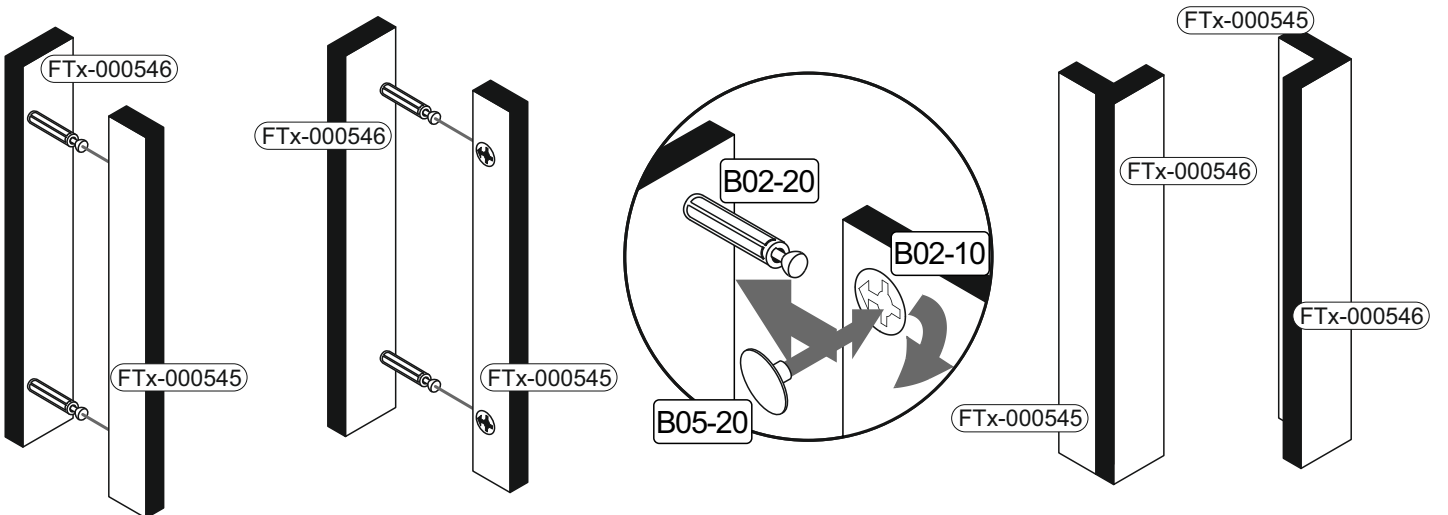

SCAN ME

Das Ersatzteil-Anforderungsformular finden Sie auf
The replacement parts requisition form you find on
<https://www.maeusbacher.de/ersatzteile/>

BT1-00263 Colli 1/1

B01-10	 6.3x50	B01-90	 3.5x20	B01-172	 4.5x40	B01-175	 4.5x60
4x		8x		34x		4x	
B02-10	 h=12mm	B02-20		B02-90	 6x30	B05-130	 LEIM
8x		8x		4x		1x	
B05-190		B01-355	 M6				
8x		4x					

BT1-00267 Colli 1/1

B01-300-12	 M6x65	B02-107	 8x70	B05-20	
4x		8x		8x	

BT1-00268 Colli 1/1

B01-122	 4x13	B02-174	
8x		4x	

BT1-00010 Colli 1/1

B01-30	 3x16	B02-179	
4x		4x	

Colli 1/1

5	B01-30		B02-179		B01-355	
	4x	3x16	4x		4x	M6
	B05-130		B01-172			
	1x		6x	4,5x40		

6	B05-20	
	8x	

9	B01-90		3,5x20
	8x		
	B02-107		8x70
	8x		

10	B01-300-12		M6x65
	4x		

11

B02-90	
4x	6x30

12

B01-122		B02-174	
8x	4x13	4x	