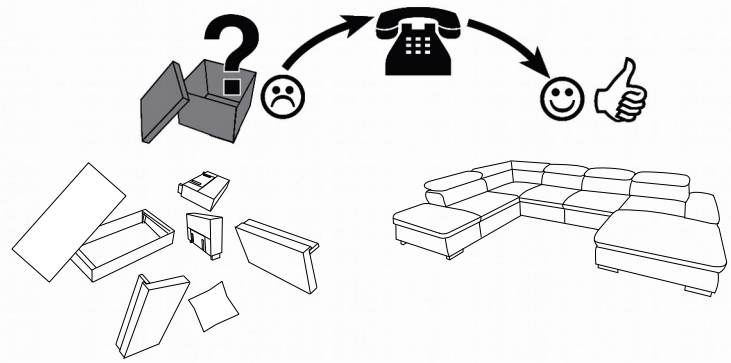

Service · Dienstverlening · Serwis · Servis · Сервисная служба · Serviciu · Services · Servizio
·Servisný list · Szolgáltatás · Servisní list

Name · Naam · Nazwa · Ísim · Название · Nume · Nome · Název · Názov ·
Název · Neve

ALBERTO, ALCATRAZ, VALANTINE, ALCUDIA

Typ · Type · Tip · Тип · Tipo · Típus