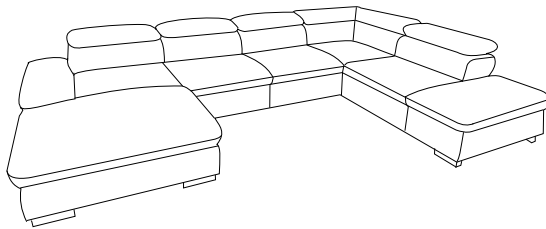

Service · Dienstverlening · Serwis · Servis · Сервисная служба · Serviciu · Services · Servizio
·Servisný list · Szolgáltatás · Servisní list

Name · Naam · Nazwa · Ísim · Название · Nume · Nome · Název · Názov ·
Název · Neve

ALBERTO, ALCATRAZ, VALANTINE, ALCUDIA

Typ · Type · Tip · Тип · Tipo · Típus

L

R