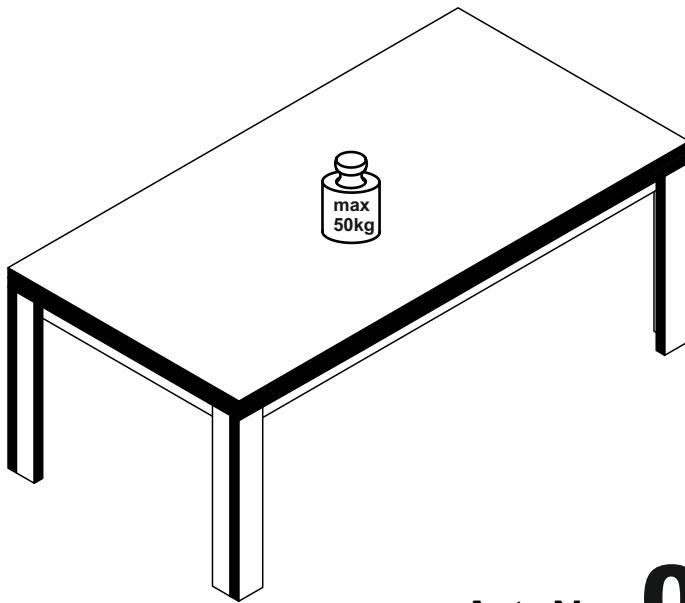

(D) Videounterstützte Montageanleitung

(TR) Video destekli kurulum talimatları

(RU) инструкция по монтажу с помощью видеосигнала

(RO) Instrucțiuni de instalare acceptate video

(GB) Video-assisted assembly instructions

(IT) Istruzioni di montaggio video-assistite

(CZ) Instalační pokyny podporované videem

(PL) Instrukcje montażu wspomagane sygnałem wizyjnym

(FR) Instructions de montage assistées par vidéo

(NL) Video-ondersteunde montage-instructies

(HU) Video-támogatott telepítési utasítások

(SK) Inštalčné pokyny podporované videom