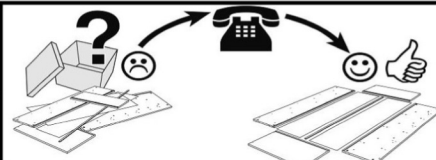

RIVEO BigSofa (1AL150-1AL150)

(DE)	Montageanleitung	(IT)	Istruzioni di montaggio
(PL)	Instrukcja montażu	(FR)	Notice de montage
(NL)	Handleiding voor de montage	(RO)	Instructiuni de asamblare
(GB)	Assembly instructions	(SK)	Montážny návod
(TR)	Montaj talimatı	(CZ)	Montážní návod
(RU)	Инструкция по монтажу	(HU)	Szerelési útmutató

Service - Servis - Dienstverlening - Servis - Serwis - Сервисная служба - Servizio
Service - Serviciu - Služby - Szolgáltatás

Name - Nazwa - Naam - Name - Isim - название
Nome - Nom - Numele - Meno - Jméno - Neve