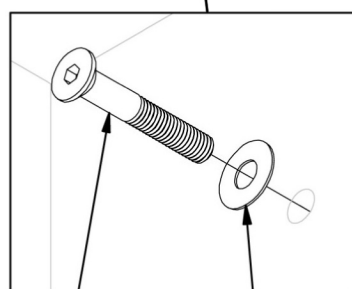

RIVEO BigSofa (1AL150-1AL150)

(DE)	Montageanleitung	(IT)	Istruzioni di montaggio
(PL)	Instrukcja montażu	(FR)	Notice de montage
(NL)	Handleiding voor de montage	(RO)	Instructiuni de asamblare
(GB)	Assembly instructions	(SK)	Montážny návod
(TR)	Montaj talimatı	(CZ)	Montážní návod
(RU)	Инструкция по монтажу	(HU)	Szerelési útmutató

Service - Servis - Dienstverlening - Servis - Serwis - Сервисная служба - Servizio
Service - Serviciu - Služby - Szolgáltatás

Name - Nazwa - Naam - Name - Isim - название
Nome - Nom - Numele - Meno - Jméno - Neve

RIVEO BigSofa (1AL150-1AL150)

2x

S1 U1