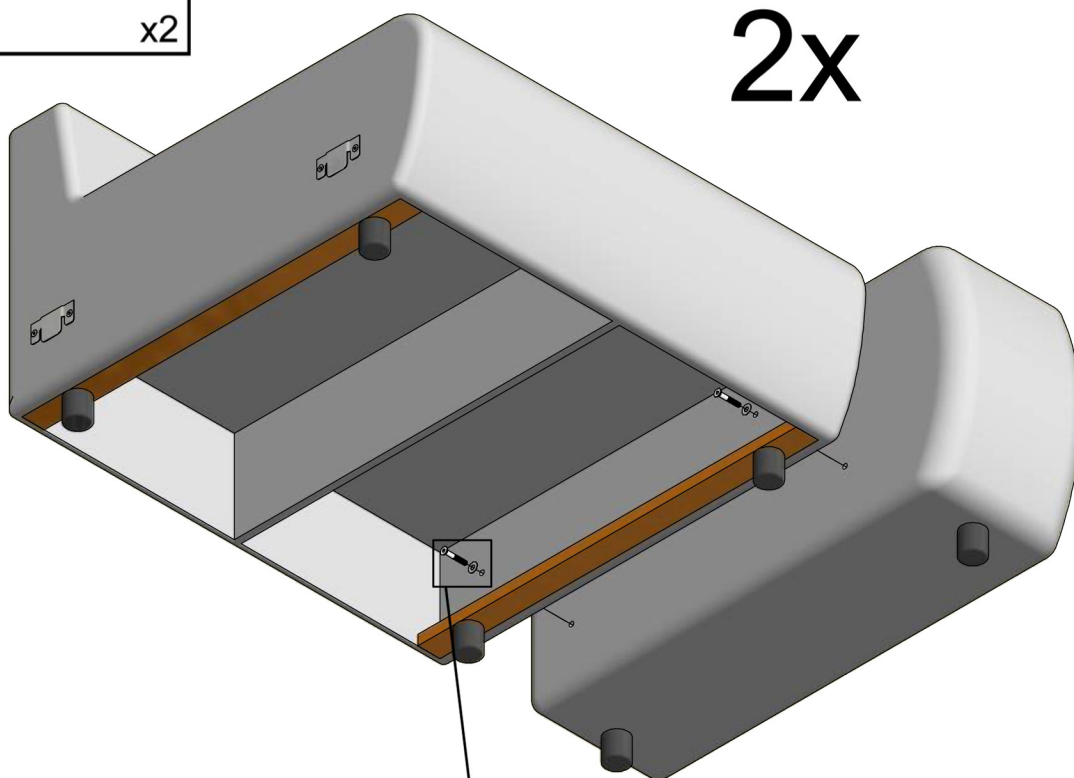

RIVEO BigSofa (1AL150-1AL150)

(DE)	Montageanleitung	(IT)	Istruzioni di montaggio
(PL)	Instrukcja montażu	(FR)	Notice de montage
(NL)	Handleiding voor de montage	(RO)	Instructiuni de asamblare
(GB)	Assembly instructions	(SK)	Montážny návod
(TR)	Montaj talimatı	(CZ)	Montážní návod
(RU)	Инструкция по монтажу	(HU)	Szerelési útmutató

Service - Servis - Dienstverlening - Servis - Serwis - Сервисная служба - Servizio
Service - Serviciu - Služby - Szolgáltatás

Name - Nazwa - Naam - Name - Isim - название
Nome - Nom - Numele - Meno - Jméno - Neve

RIVEO BigSofa (1AL150-1AL150)

2x

S1 U1