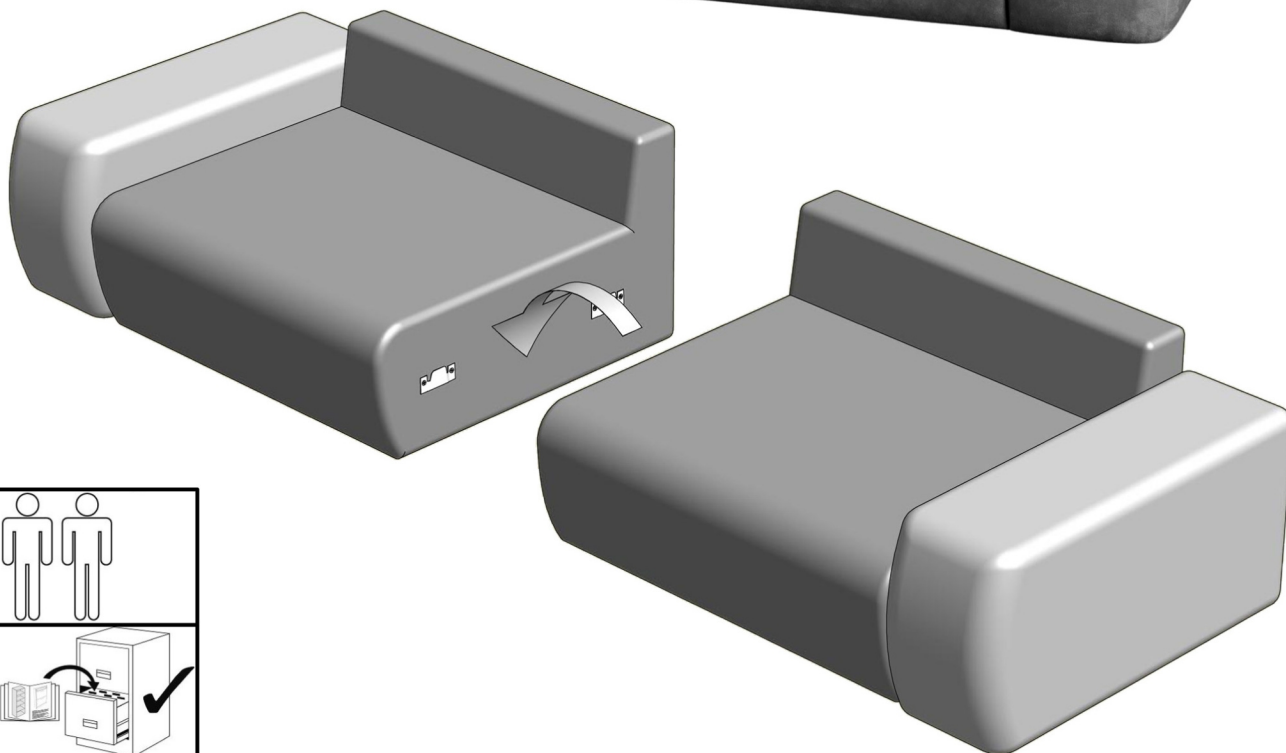

RIVEO BigSofa (1AL150-1AL150)

- | | |
|----------------------------------|--------------------------------|
| (DE) Montageanleitung | (IT) Istruzioni di montaggio |
| (PL) Instrukcja montażu | (FR) Notice de montage |
| (NL) Handleiding voor de montage | (RO) Instrucțiuni de asamblare |
| (GB) Assembly instructions | (SK) Montážny návod |
| (TR) Montaj talimatı | (CZ) Montážní návod |
| (RU) Инструкция по монтажу | (HU) Szerelési útmutató |

RIVEO BigSofa (1AL150-1AL150)

P1 50x50  x6	P2 60x60  x2	P3 40x40  x4	S1 M8x60  x4	U1  x4	K1  x1
--	--	--	--	---	---

RIVEO BigSofa (1AL150-1AL150)

- | | | | |
|------|-----------------------------|------|---------------------------|
| (DE) | Montageanleitung | (IT) | Istruzioni di montaggio |
| (PL) | Instrukcja montażu | (FR) | Notice de montage |
| (NL) | Handleiding voor de montage | (RO) | Instructiuni de asamblare |
| (GB) | Assembly instructions | (SK) | Montážny návod |
| (TR) | Montaj talimatı | (CZ) | Montážní návod |
| (RU) | Инструкция по монтажу | (HU) | Szerelési útmutató |