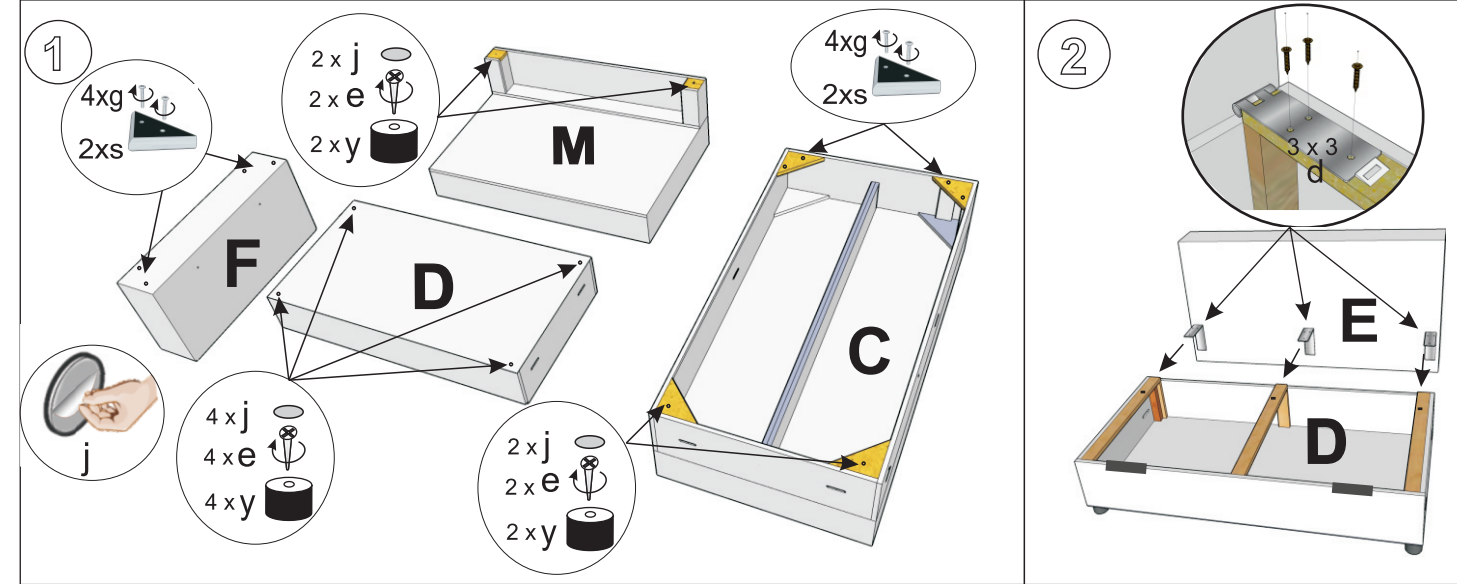

John 2

- (DE) Montageanleitung
- (PL) Instrukcja montażu
- (NL) Handleiding voor de montage
- (GB) Assembly instructions
- (TR) Montaj talimatı
- (RU) Инструкция по монтажу

- (IT) Istruzioni di montaggio
- (FR) Notice de montage
- (RO) Instrucțiuni de asamblare
- (SK) Montážny návod
- (CZ) Montážní návod
- (HU) Szerelési útmutató

4x (M8x60)	4x (M8x90)	8x	8x Ø8	8x	8x M8	9x (4x16)	8x (5x35)
	8x (M6x35)	1x	8x	4x	2x	4x	

Ver: 02.04.2024

1 - John 2 - L

John 2

- (DE) Montageanleitung
- (PL) Instrukcja montażu
- (NL) Handleiding voor de montage
- (GB) Assembly instructions
- (TR) Montaj talimatı
- (RU) Инструкция по монтажу