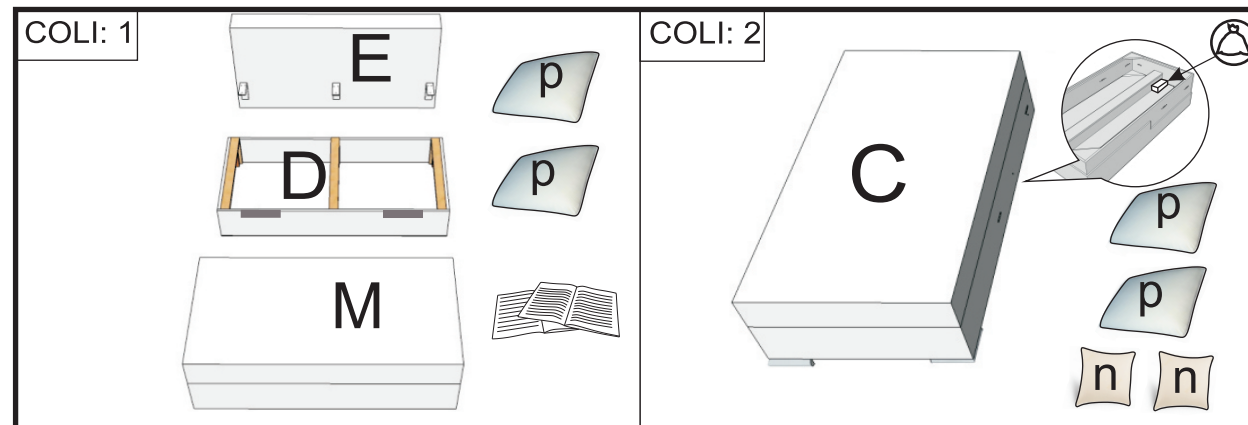

John 2

- (DE) Montageanleitung
- (PL) Instrukcja montażu
- (NL) Handleiding voor de montage
- (GB) Assembly instructions
- (TR) Montaj talimatı
- (RU) Инструкция по монтажу

- (IT) Istruzioni di montaggio
- (FR) Notice de montage
- (RO) Instrucțiuni de asamblare
- (SK) Montážny návod
- (CZ) Montážní návod
- (HU) Szerelési útmutató

4x (M8x60)	4x (M8x90)	8x	8x Ø8	8x	8x M8	9x (4x16)	8x (5x35)
	8x (M6x35)	1x	8x	4x	2x	4x	

Ver: 02.04.2024

1 - John 2 - L

John 2

- (DE) Montageanleitung
- (PL) Instrukcja montażu
- (NL) Handleiding voor de montage
- (GB) Assembly instructions
- (TR) Montaj talimatı
- (RU) Инструкция по монтажу