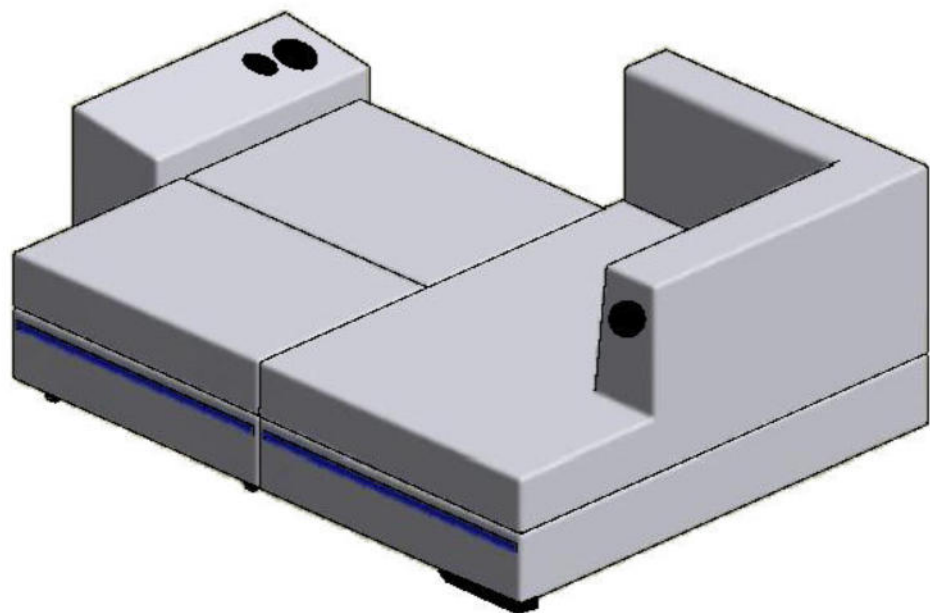

1-8

2-7

3-6

4-5

03-02-2021