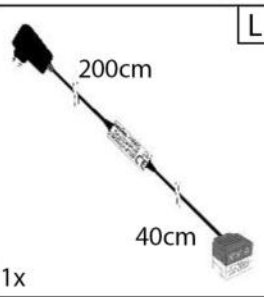

Nikita (2EasyBett/BK-3HO)(3HO-2EasyBett/BK)
 RGB LED+Sound System

(2EasyBett/BK-3HO)

(3HO-2EasyBett/BK)

03-02-2021

03-02-2021

1-8

2-7

3-6