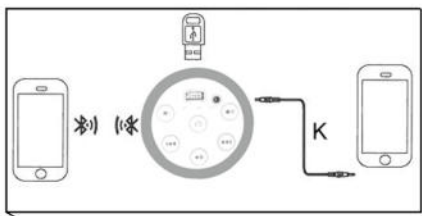

Nikita (2EasyBett/BK-3HO)(3HO-2EasyBett/BK)
 RGB LED+Sound System

(2EasyBett/BK-3HO)

(3HO-2EasyBett/BK)

03-02-2021

03-02-2021

1-8

2-7

3-6