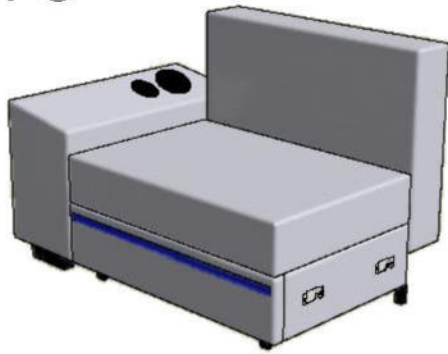

Nikita (2EasyBett/BK-3HO)(3HO-2EasyBett/BK)
 RGB LED+Sound System

(2EasyBett/BK-3HO)

(3HO-2EasyBett/BK)

03-02-2021

03-02-2021

1-8

2-7

3-6