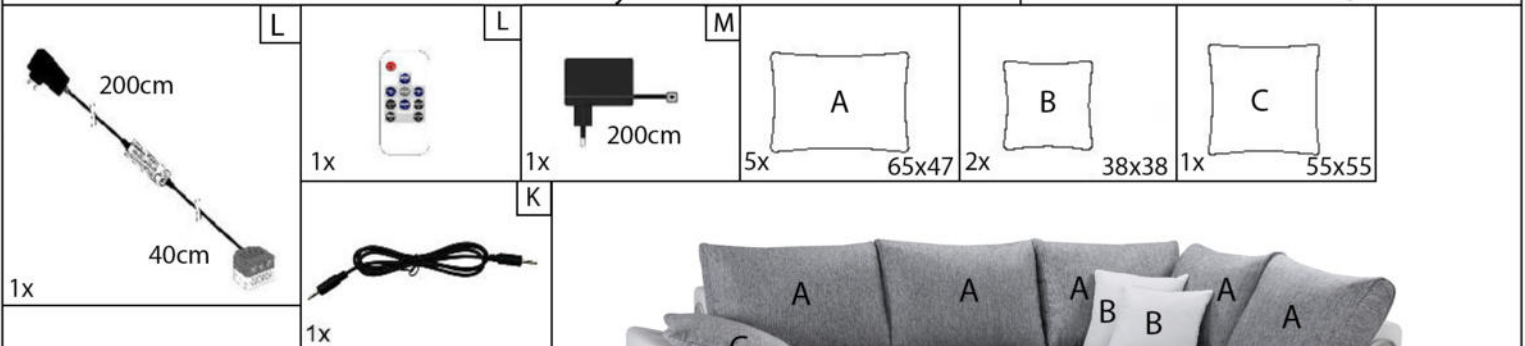

Nikita (2EasyBett/BK-3HO)(3HO-2EasyBett/BK)
RGB LED+Sound System

(2EasyBett/BK-3HO)