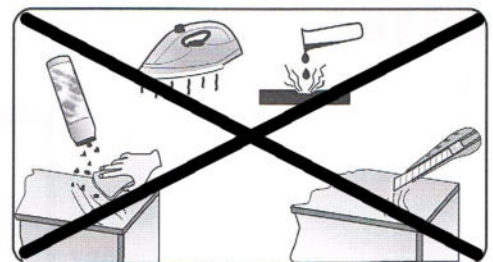

Nikita (2EasyBett/BK-3HO)(3HO-2EasyBett/BK)
 RGB LED+Sound System

(2EasyBett/BK-3HO)

(3HO-2EasyBett/BK)

03-02-2021

03-02-2021

1-8

2-7

3-6