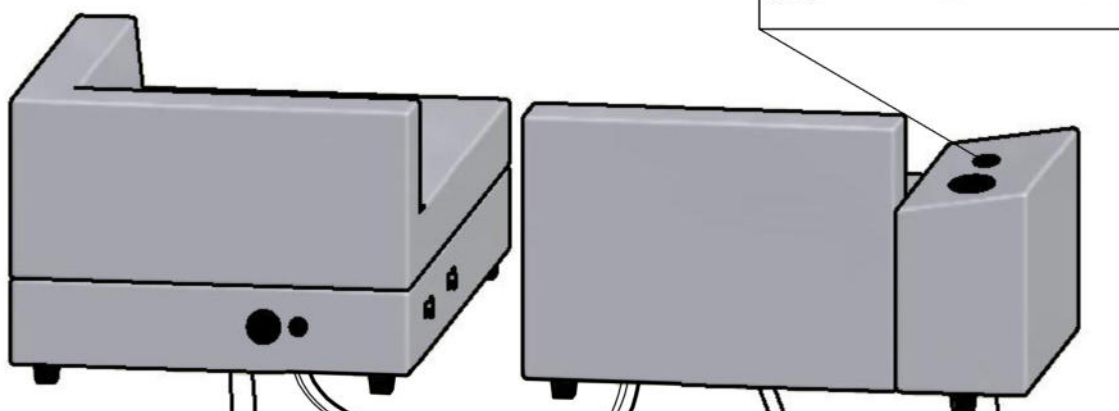

03-02-2021