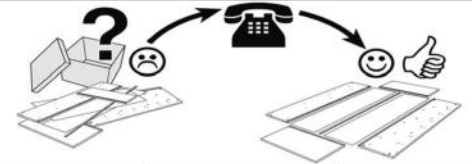

Nikita (2EasyBett/BK-3HO)(3HO-2EasyBett/BK)

RGB LED+Sound System

(DE) Montageanleitung	(FR) Notice de montage
(PL) Instrukcja montażu	(RO) Instrucțiuni de asamblare
(NL) Handleiding voor de montage	(SK) Montážny návod
(GB) Assembly instructions	(CZ) Montážní návod
(TR) Montaj talimatı	(HU) Szerelési útmutató
(RU) Инструкция по монтажу	(SLO) Navodila za montažo
(IT) Istruzioni di montaggio	

Service - Servis - Dienstverlening - Servis - Serwis - Сервисная служба - Servizio - Service
Serviciu - Služby - Szolgáltatás - Storitev

Name - Nazwa - Naam - Name - Isim - название
Nome - Nom - Numele - Meno - Jméno - Neve - Ime