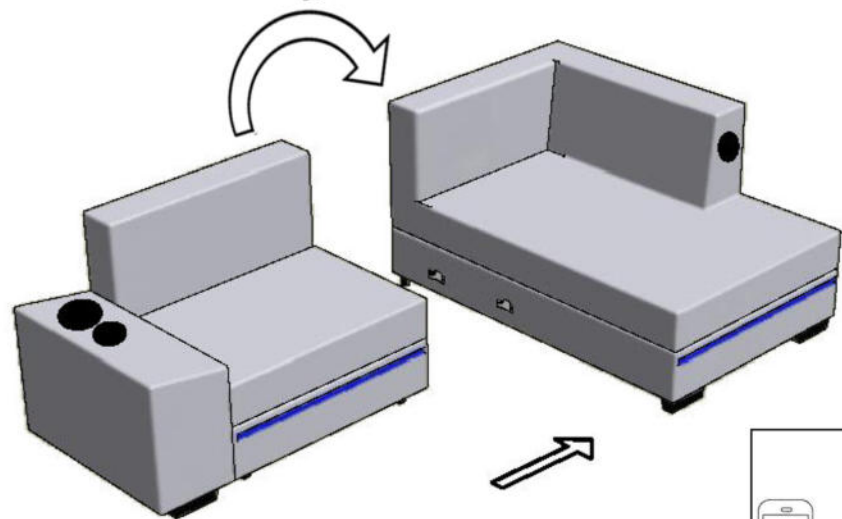

Nikita (2EasyBett/BK-3HO)(3HO-2EasyBett/BK)

RGB LED+Sound System

- | | |
|----------------------------------|--------------------------------|
| (DE) Montageanleitung | (FR) Notice de montage |
| (PL) Instrukcja montażu | (RO) Instrucțiuni de asamblare |
| (NL) Handleiding voor de montage | (SK) Montážny návod |
| (GB) Assembly instructions | (CZ) Montážní návod |
| (TR) Montaj talimatı | (HU) Szerelési útmutató |
| (RU) Инструкция по монтажу | (SLO) Navodila za montažo |
| (IT) Istruzioni di montaggio | |

Nikita (2EasyBett/BK-3HO)(3HO-2EasyBett/BK)
 RGB LED+Sound System

(2EasyBett/BK-3HO)

(3HO-2EasyBett/BK)

03-02-2021

03-02-2021

1-8

2-7

3-6