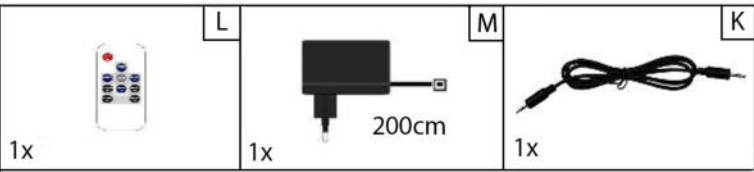

Nikita (2EasyBett/BK-3HO)(3HO-2EasyBett/BK)
 RGB LED+Sound System

(2EasyBett/BK-3HO)

(3HO-2EasyBett/BK)

03-02-2021

03-02-2021

1-8

2-7

3-6