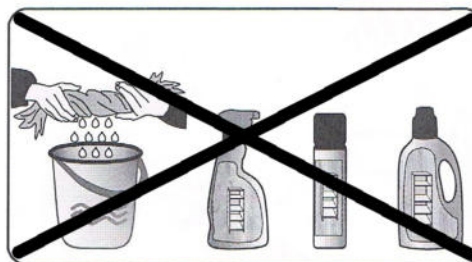

Nikita (2EasyBett/BK-3HO)(3HO-2EasyBett/BK)
 RGB LED+Sound System

(2EasyBett/BK-3HO)

(3HO-2EasyBett/BK)

03-02-2021

03-02-2021

1-8

2-7

3-6