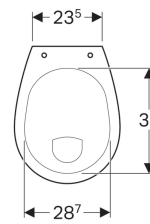

Geberit Stand-WC Vitalis, Flachspüler, Abgang horizontal

Beispielbild

Verwendungszwecke

- Für UP-Spülkästen
- Für tief-, halbhoch- und hochhängende AP-Spülkästen
- Für Druckspüler

Eigenschaften

- Bodenstehend
- Flachspül-WC
- Mit Spülrand

- Typ 1, Vollmenge 6 l, nach EN 997
- Abgang horizontal
- Sitzhöhe erhöht

Technische Daten

Werkstoff | Sanitärkeramik

Zusätzlich zu bestellen

- WC-Sitz oder WC-Sitzring

| Art.-Nr. | Oberfläche / Farbe | B | H | T |
|-----------|--------------------|---------|-------|-------|
| 211105000 | weiß | 35.5 cm | 46 cm | 46 cm |
| 211105600 | KeraTect / weiß | 35.5 cm | 46 cm | 46 cm |