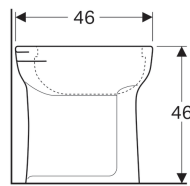

Geberit Stand-WC Vitalis, Flachspüler, Abgang horizontal

Beispielbild

Verwendungszwecke

- Für UP-Spülkästen
- Für tief-, halbhoch- und hochhängende AP-Spülkästen
- Für Druckspüler

Eigenschaften

- Bodenstehend
- Flachspül-WC
- Mit Spülrand

- Typ 1, Vollmenge 6 l, nach EN 997
- Abgang horizontal
- Sitzhöhe erhöht

Technische Daten

Werkstoff | Sanitärkeramik

Zusätzlich zu bestellen

- WC-Sitz oder WC-Sitzring

| Art.-Nr. | Oberfläche / Farbe | B | H | T |
|-----------|--------------------|---------|-------|-------|
| 211105000 | weiß | 35.5 cm | 46 cm | 46 cm |
| 211105600 | KeraTect / weiß | 35.5 cm | 46 cm | 46 cm |