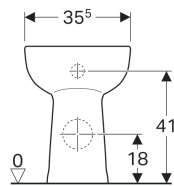

Geberit Stand-WC Vitalis, Flachspüler, Abgang horizontal

Beispielbild

Verwendungszwecke

- Für UP-Spülkästen
- Für tief-, halbhoch- und hochhängende AP-Spülkästen
- Für Druckspüler

Eigenschaften

- Bodenstehend
- Flachspül-WC
- Mit Spülrand

- Typ 1, Vollmenge 6 l, nach EN 997
- Abgang horizontal
- Sitzhöhe erhöht

Technische Daten

Werkstoff | Sanitärkeramik

Zusätzlich zu bestellen

- WC-Sitz oder WC-Sitzring

| Art.-Nr. | Oberfläche / Farbe | B | H | T |
|-----------|--------------------|---------|-------|-------|
| 211105000 | weiß | 35.5 cm | 46 cm | 46 cm |
| 211105600 | KeraTect / weiß | 35.5 cm | 46 cm | 46 cm |