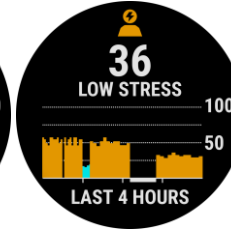

## GARMIN CONNECT APP

Die Garmin Connect App zeigt dir alle deine Performance-Statistiken an wie z.B. Herzfrequenz, Schritte, Daten zu deinen Aktivitäten und vieles mehr.

## SCREENSHOTS

Sport-Apps

Aktivitätsdaten

Laufzeit-Prognose

Tägliche Trainingsempfehlung

Herzfrequenzmessung

VO2Max

PacePro

Übersicht

Erholungszeit

Body Battery

Stresslevel

Atemfrequenz