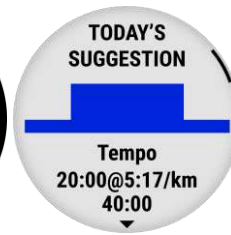

## SCREENSHOTS

Sport-Apps

Aktivitätsdaten

Laufzeit-Prognose

Tägliche Trainingsempfehlung

Herzfrequenzmessung

VO2Max

PacePro