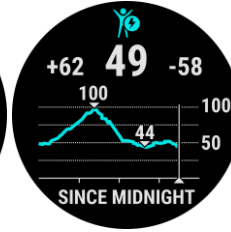

## GARMIN CONNECT APP

Die Garmin Connect App zeigt dir alle deine Performance-Statistiken an wie z.B. Herzfrequenz, Schritte, Daten zu deinen Aktivitäten und vieles mehr.

## SCREENSHOTS

Sport-Apps

Aktivitätsdaten

Laufzeit-Prognose

Tägliche Trainingsempfehlung

Herzfrequenzmessung

VO2Max

PacePro

Übersicht

Erholungszeit

Body Battery

Stresslevel

Atemfrequenz