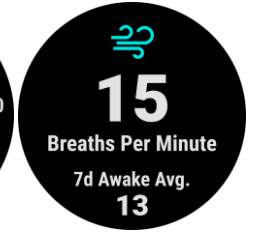

## SCREENSHOTS

Sport-Apps

Aktivitätsdaten

Laufzeit-Prognose

Tägliche Trainingsempfehlung

Herzfrequenzmessung

VO2Max

PacePro

Übersicht

Erholungszeit

Body Battery

Stresslevel

Atemfrequenz