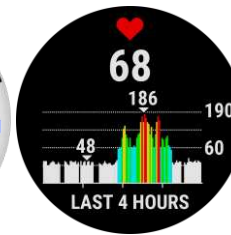

## GARMIN CONNECT APP

Die Garmin Connect App zeigt dir alle deine Performance-Statistiken an wie z.B. Herzfrequenz, Schritte, Daten zu deinen Aktivitäten und vieles mehr.

## SCREENSHOTS

Sport-Apps

Aktivitätsdaten

Laufzeit-Prognose

Tägliche Trainingsempfehlung

Herzfrequenzmessung

VO2Max

PacePro

Übersicht

Erholungszeit

Body Battery

Stresslevel

Atemfrequenz