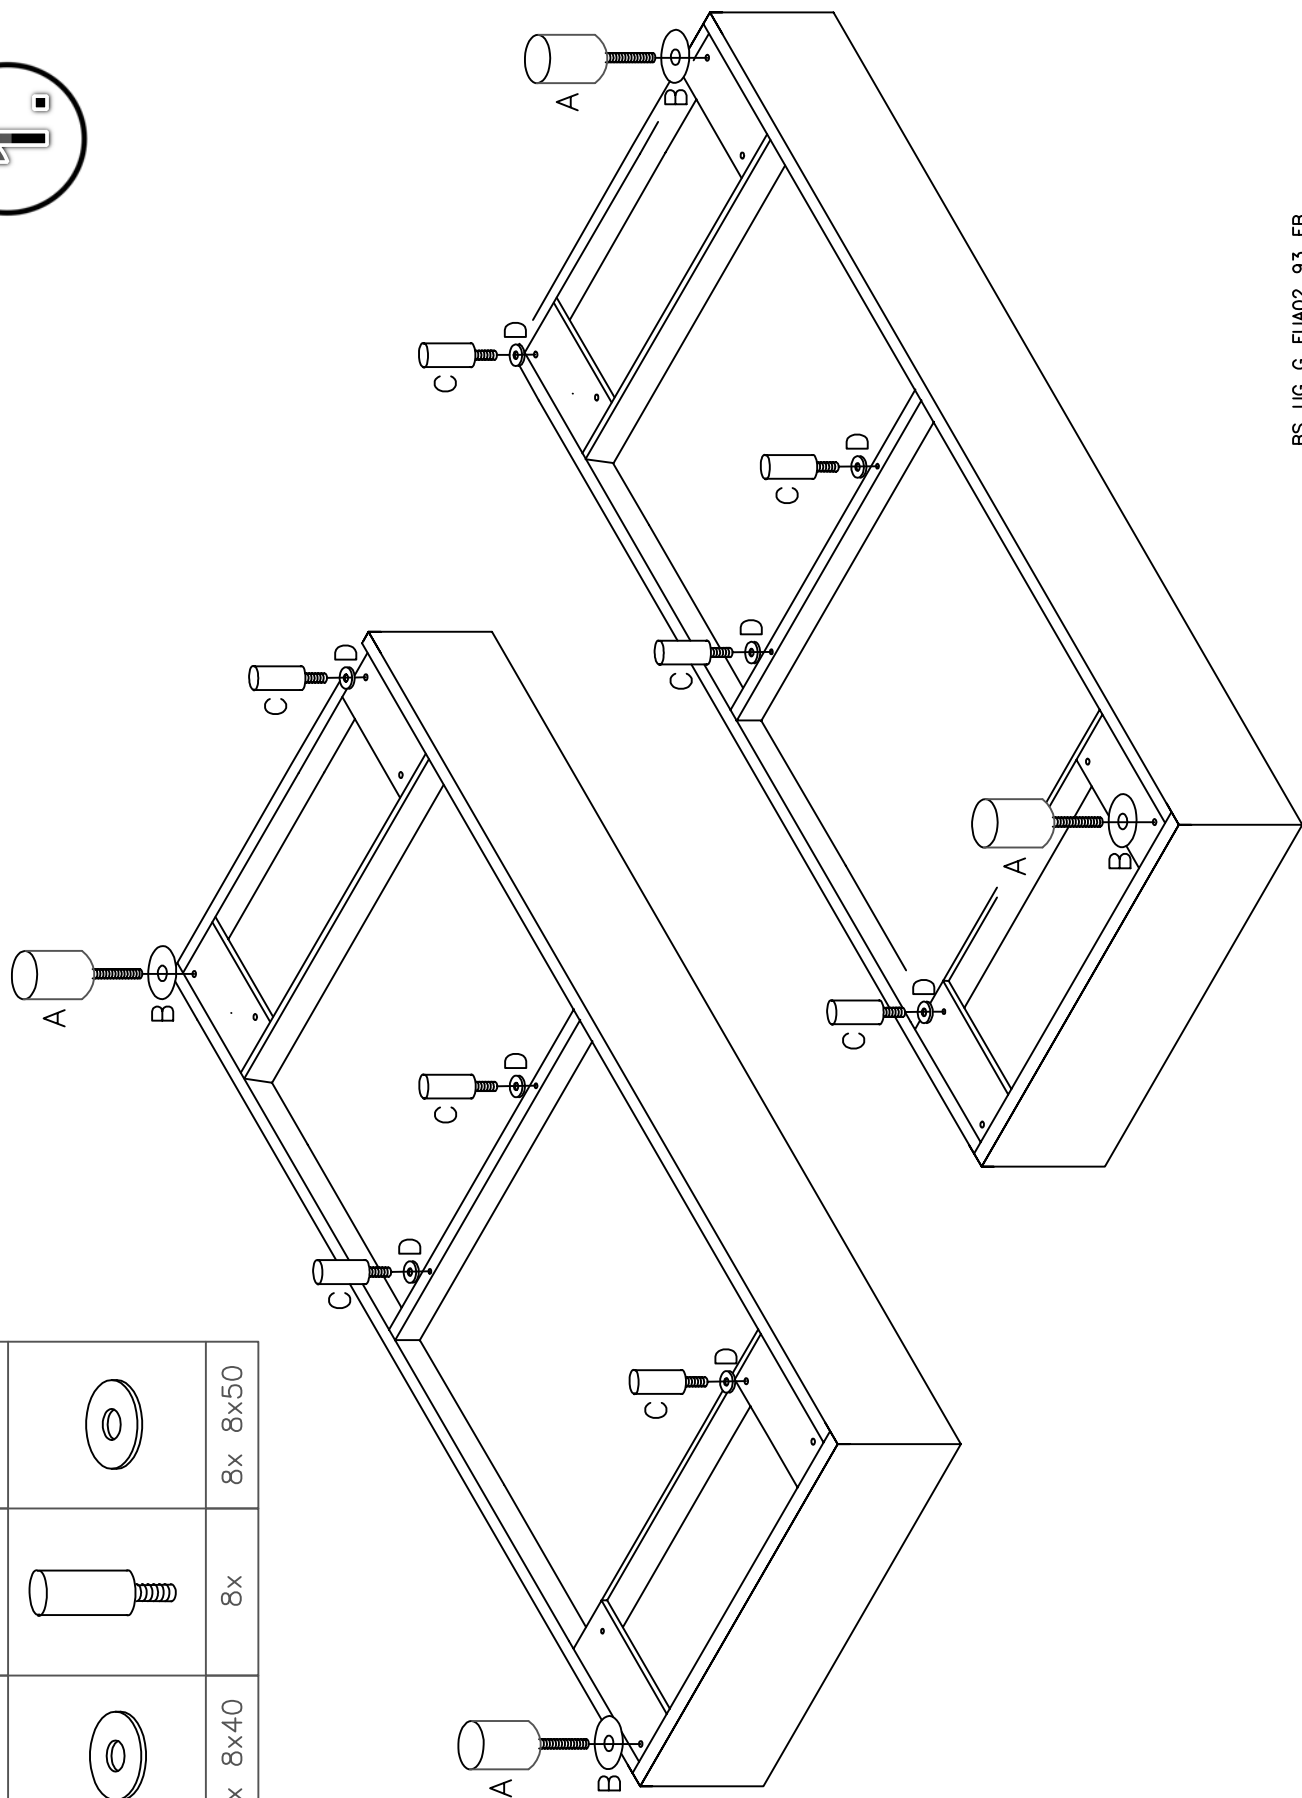

## Duna1

- |                                  |                                       |
|----------------------------------|---------------------------------------|
| <b>D</b> Montageanleitung        | <b>GB</b> Assembly instructions       |
| <b>FR</b> Notice de montage      | <b>NL</b> Handleiding voor de montage |
| <b>CZ</b> Montážní návod         | <b>IT</b> Istruzioni di montaggio     |
| <b>RO</b> Instrucțiuni de montaj | <b>RU</b> инструкция по сборке        |
| <b>PL</b> Instrukcja montażu     | <b>SK</b> Návod na montáž             |
| <b>HU</b> Szerelési útmutató     | <b>TR</b> Montaj talimati             |

A	B	C	D	E	F
4x	12x 8x40	8x	8x 8x50	8x 8x60	8x M8

A		4x
B		4x 8x40
C		8x
D		8x 8x50

3.

<p>E</p>  <p>8x 8x60</p>	<p>B</p>  <p>8x 8x40</p>	<p>F</p>  <p>8x M8</p>	<p>Achtung! Schrauben nicht überdrehen                  FR Attention! Ne serrez pas trop                  CZ Dávej Pozor! Nepřetahujte                  RO Ai Grija! Nu strângeți                  PL Uważaj! Nie dokręcać zbyt mocno                  HU Vigyázz! Ne húzza túl</p> <p>GB Watch Out! Do not over tighten                  NL Let Op! Niet te vast                  IT Attento! Non stringere                  RU Осторожно! Не затягивайте                  SK Dávaj Pozor! Nepretahujte                  TR Dikkat! Üzerinde sıkmayın</p>
---	---	---	--