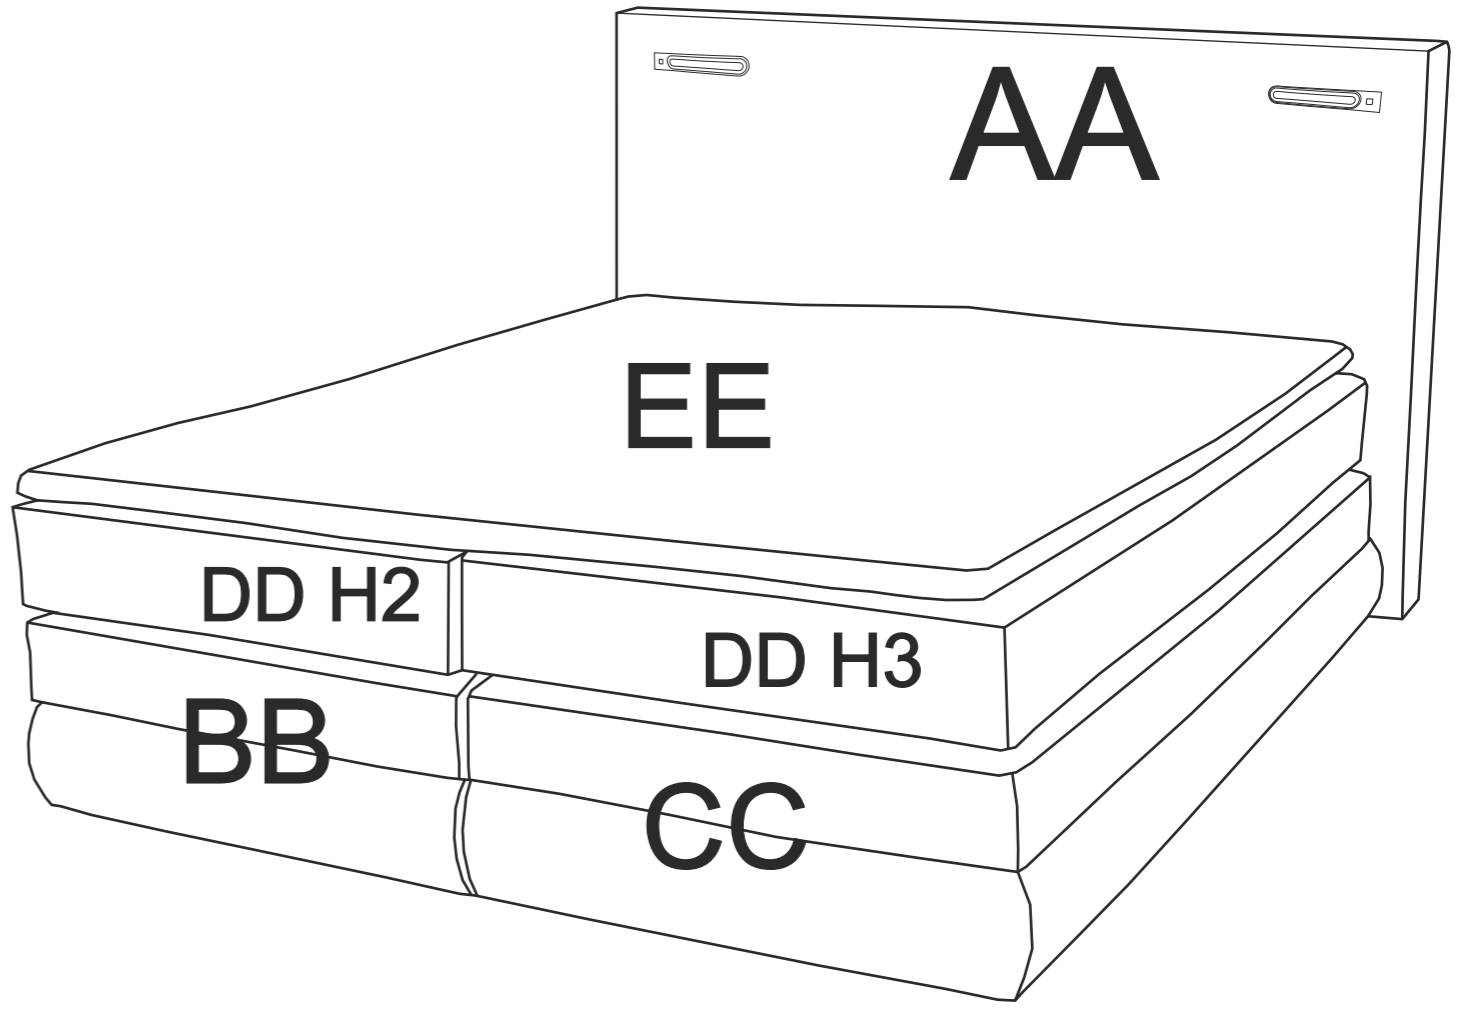

11

7

8

9

10

NINONI/Rubona 180 Hmix LED

- DE Bedienungsanleitung
- PL Instrukcja użytkowania
- NL Instructies voor gebruik
- GB Instructions for use
- TR Kullanım Talimatı
- RU Инструкции по эксплуатации

- IT Istruzioni per l'uso
- FR Mode d'emploi
- RO Instrucțiuni de utilizare
- SK Návod na použitie
- CZ Návod k použití
- HU Használati utasítások