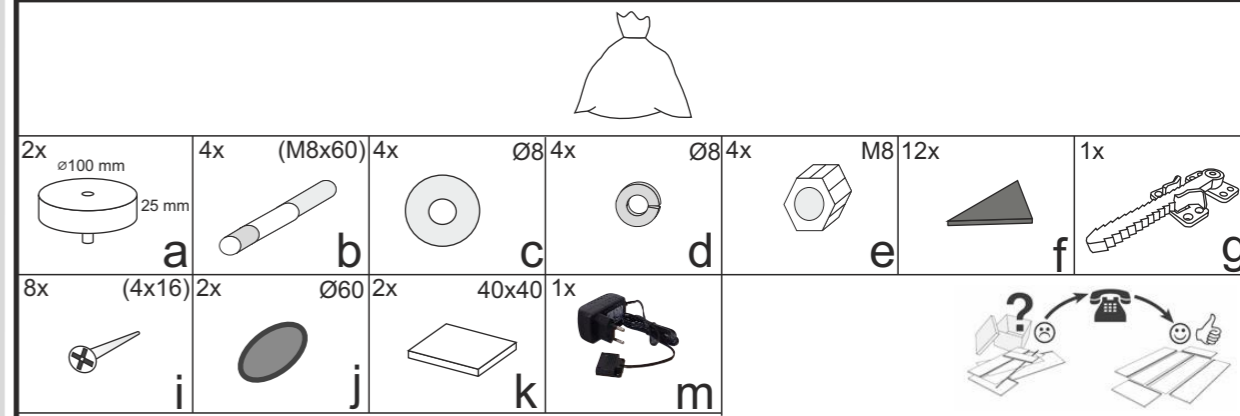

NINONI/Rubona 180 Hmix LED

Service - Servis - Dienstverlening - Servis - Serwis - Сервисная служба - Servizio - Service
Serviciu - Služby - Szolgáltatás