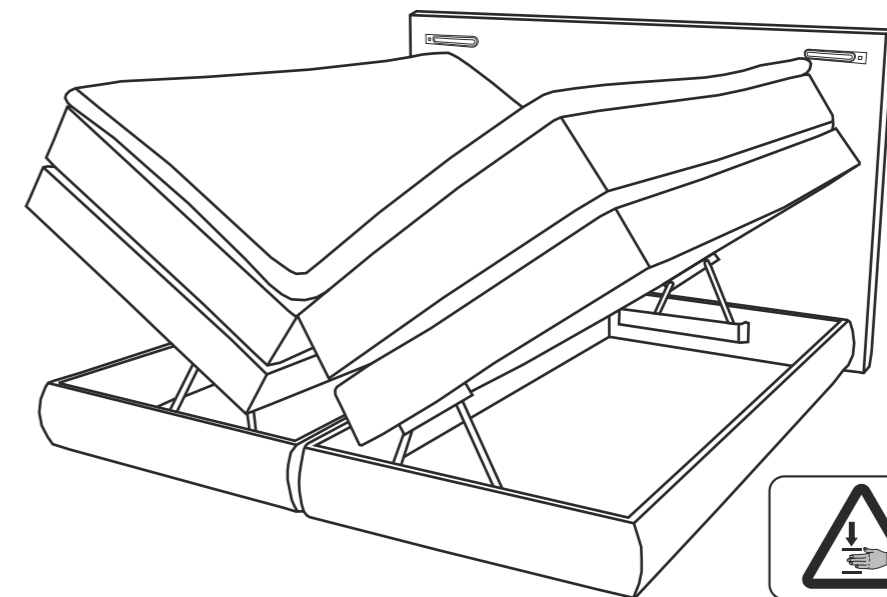

NINONI/Rubona 180 Hmix LED

- DE Bedienungsanleitung
- PL Instrukcja użytkowania
- NL Instructies voor gebruik
- GB Instructions for use
- TR Kullanım Talimatı
- RU Инструкции по эксплуатации

- IT Istruzioni per l'uso
- FR Mode d'emploi
- RO Instrucțiuni de utilizare
- SK Návod na použitie
- CZ Návod k použití
- HU Használati utasítások

Name - Nazwa - Naam - Name - Isim - название
Nome - Nom - Numele - Meno - Jméno - Neve

NINONI/Rubona 180 Hmix LED

Ver: 19.09.23

NINONI/Rubona 180 Hmix LED