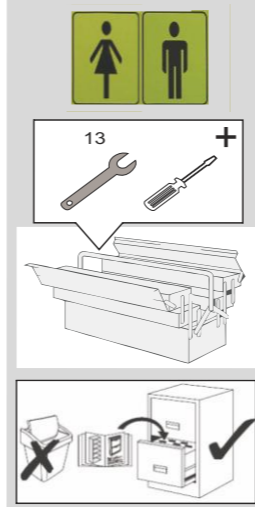

NINONI/Rubona 180 Hmix LED

NINONI/Rubona 180 Hmix LED

- (DE) Montageanleitung
- (IT) Istruzioni di montaggio
- (PL) Instrukcja montażu
- (FR) Notice de montage
- (NL) Handleiding voor de montage
- (RO) Instrucțiuni de asamblare
- (GB) Assembly instructions
- (SK) Montážny návod
- (TR) Montaj talimatı
- (CZ) Montážní návod
- (RU) Инструкция по монтажу
- (HU) Szerelési útmutató