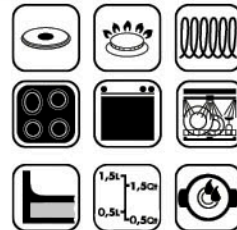

CITRIN

**EDELSTAHL 18/10
INNEN SATINIERT** mit
integrierter **VOLUMENSKALA**

*18/10 stainless steel satin finish on
the inside with integrated volume
scale.*

AUSSEN HOCHGLANZPOLIERT
Exterior mirror polished

ABGIESSRAND

für tropffreies
umschütten

*Pouring rim for
drip-free pouring*

EDELSTAHL DRAHTGRIFFE

Stainless steel wire handles

IMPACTBODEN

Der aufgeschlagene Akkutherm-
Speicherboden sorgt für eine gleichmäßige
Wärmeverteilung zur besseren Energienutzung
und reduziert die Gefahr das Speisen am Rand
anbrennen, für alle Herdarten geeignet, auch
für Induktion.

*Impact base the encapsulated akkutherm storage
base ensures even heat distribution for better
energy utilisation and reduces the risk of food
burning on the edges, suitable for all types of
hobs, including induction*