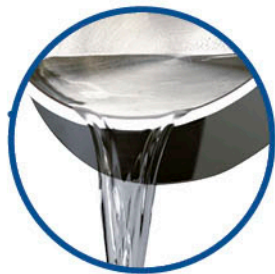

CITRIN

**EDELSTAHL 18/10
INNEN SATINIERT** mit
integrierter **VOLUMENSKALA**

*18/10 stainless steel satin finish on
the inside with integrated volume
scale.*

AUSSEN HOCHGLANZPOLIERT
Exterior mirror polished

**GLASDECKEL MIT STOSS-
FESTEM EDELSTAHLRAND**

und polierten Edelstahl Drahtgriff mit
Fingerschutzplatte

*Glass lid with shock-resistant stainless
steel rim and polished stainless steel
wire handle with finger protection plate*

ABGIESSRAND

für tropffreies
umschütten

*Pouring rim for
drip-free pouring*

EDELSTAHL DRAHTGRIFFE

Stainless steel wire handles

IMPACTBODEN

Der aufgeschlagene Akkutherm-
Speicherboden sorgt für eine gleichmäßige
Wärmeverteilung zur besseren Energienutzung
und reduziert die Gefahr das Speisen am Rand
anbrennen, für alle Herdarten geeignet, auch
für Induktion.