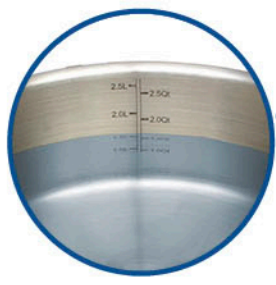

CITRIN

**EDELSTAHL 18/10
INNEN SATINIERT** mit
integrierter **VOLUMENSKALA**

*18/10 stainless steel satin finish on
the inside with integrated volume
scale.*

AUSSEN HOCHGLANZPOLIERT
Exterior mirror polished