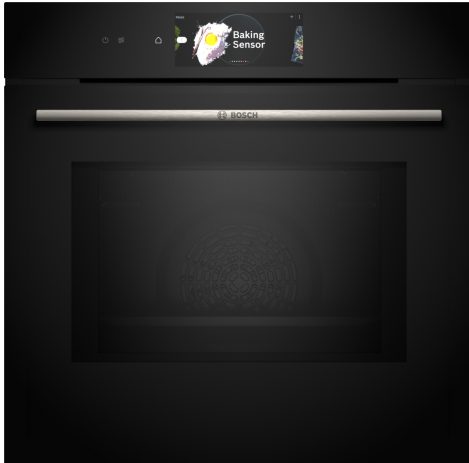

**Serie 8, Einbau-Backofen mit
Mikrowellenfunktion, 60 x 60 cm,
Schwarz
HMG778NB1**

Zubehör

1 x Backblech emailliert, 1 x Kombirost, 1 x Universalpfanne

Sonderzubehör

HEZ327000 Backstein, HEZ333001 Deckel für Profi-Pfanne, HEZ531010 Backblech, Keramik antihaf beschichtet, HEZ532010 Universalpfanne, Keramik antihaf, HEZ617000 Pizzaform, emailliert, anthrazit, HEZ629070 Air Fry & Grillblech, anthrazit, HEZ631070 Backblech, emailliert, anthrazit, HEZ632070 Universalpfanne, emailliert, anthrazit, HEZ633001 Deckel für Profipfanne, emailliert, anth, HEZ633070 Profi-Pfanne, emailliert, anthrazit, HEZ633073 Profi-Pfanne, emailliert, anthrazit, HEZ634000 Back- und Bratrost (Standard), HEZ635001 AirFry & Grill Set, HEZ636000 Glaspfanne, HEZ660060 Fachbodenverblendung, HEZ664000 Back- und Bratrost (Dampf), HEZ915003 Glasbräter 5,4 l, HEZG0AS00 Anschlusskabel 3m

Der Einbaubackofen mit Mikrowellen-Funktion, digitalem Bedienung und TFT-Touchdisplay. Mit Bosch Assist für Mahlzeiten, PerfectBake Backsensor Plus und PerfectRoast Bratenthermometer Plus. Zusätzlich kann Home Connect bei der Bedienung über die App genutzt werden.

- **Der digitale Bedienung:** die einfache und innovative Art, deinen Backofen zu bedienen.
- **TFT-Touchdisplay Pro:** Innovativer digitaler Bedienung und vollflächiges TFT-Touchdisplay Pro sorgen für perfekte Kontrolle.
- **Heißluft sanft:** spart Energie beim Backen und Braten.
- **Mikrowellen Boost-Funktion:** schnelles und einfaches Aufwärmen.
- **Crisp Funktion:** für ein noch knusprigeres Finish

Serie 8, Einbau-Backofen mit Mikrowellenfunktion, 60 x 60 cm, Schwarz HMG778NB1

Der Einbaubackofen mit Mikrowellen-Funktion, digitalem Bedienring und TFT-Touchdisplay. Mit Bosch Assist für Mahlzeiten, PerfectBake Backsensor Plus und PerfectRoast Bratenthermometer Plus. Zusätzlich kann Home Connect bei der Bedienung über die App genutzt werden.