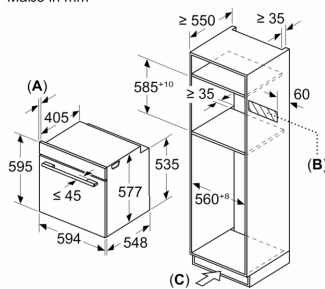

Technische Info:

- Länge des Anschlusskabels: 120 cm
- Nennspannung: 220 - 240 V
- Gesamtanschlusswert Elektro: 3.6 kW

Maße

- Gerätemaße (HxBxT): 595 x 594 x 548mm
- Nischenmaße (HxBxT): 595 mm x 560 mm x 550 mm
- „Maße und Einbauhinweise zu diesem Gerät gemäß technischer Zeichnung beachten“

**Serie 8, Einbau-Backofen mit
Mikrowellenfunktion, 60 x 60 cm,
Schwarz
HMG778NB1**

Maße in mm

- A: 19,5 mm
- B: Platz für Geräteanschluss 320 x 115 mm
- C: Belüftung im Sockel $\geq 200 \text{ cm}^2$

Einbau von zwei Geräten übereinander