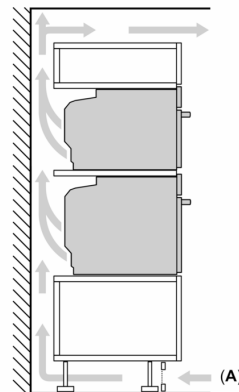

Technische Info:

- Länge des Anschlusskabels: 120 cm
- Nennspannung: 220 - 240 V
- Gesamtanschlusswert Elektro: 3.6 kW

Maße

- Gerätemaße (HxBxT): 595 x 594 x 548mm
- Nischenmaße (HxBxT): 595 mm x 560 mm x 550 mm
- „Maße und Einbauhinweise zu diesem Gerät gemäß technischer Zeichnung beachten“

**Serie 8, Einbau-Backofen mit
Mikrowellenfunktion, 60 x 60 cm,
Schwarz
HMG778NB1**

Maße in mm

- A: 19,5 mm
- B: Platz für Geräteanschluss 320 x 115 mm
- C: Belüftung im Sockel $\geq 200 \text{ cm}^2$

Einbau von zwei Geräten übereinander

Luftaustausch

A: Lufteintritt $\geq 200 \text{ cm}^2$

Maße in mm

Wird das Gerät unter einem Kochfeld eingebaut, muss folgende Arbeitsplattenstärke (ggf. inkl. Unterkonstruktion) beachtet werden.

Kochfeld-Typ	min. Arbeitsplattenstärke	
	aufgesetzt	flächenbündig
Induktionskochfeld	37 mm	38 mm
Vollflächen-Induktionskochfeld	47 mm	48 mm
Gaskochfeld	30 mm	38 mm
Elektrokokfeld	27 mm	30 mm