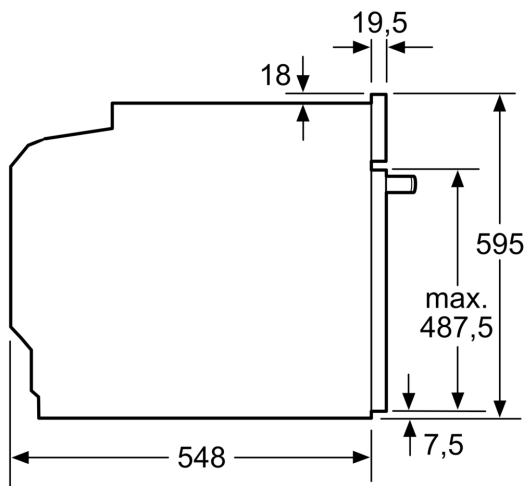

Technische Daten

Zusatzfunktionen: Kombinationsbetrieb mit Mikrowelle
Steuerung: elektronisch
Abmessungen des Gerätes: 595 x 594 x 548 mm
Abmessungen des Garraumes: 357.0 x 480 x 392.0 mm
Länge Anschlusskabel: 120.0 cm
Nettogewicht: 41.9 kg
Bruttogewicht: 45.1 kg
EAN-Nummer: 4242005326983
Max. Mikrowellenleistung: 800 W
Anschlusswert: 3600 W
Absicherung: 16 A
Spannung: 220-240 V
Frequenz: 50; 60 Hz
Steckerart: Schuko-/Gardy mit Erdung
Integriertes Zubehör: 1 x Backblech emailliert, 1 x Kombirost, 1 x Universalpfanne

Technische Info:

- Länge des Anschlusskabels: 120 cm
- Nennspannung: 220 - 240 V
- Gesamtanschlusswert Elektro: 3.6 kW

Maße

- Gerätemaße (HxBxT): 595 x 594 x 548mm
- Nischenmaße (HxBxT): 595 mm x 560 mm x 550 mm
- „Maße und Einbauhinweise zu diesem Gerät gemäß technischer Zeichnung beachten“

**Serie 8, Einbau-Backofen mit
Mikrowellenfunktion, 60 x 60 cm,
Schwarz
HMG778NB1**

Maße in mm

- A: 19,5 mm
- B: Platz für Geräteanschluss 320 x 115 mm
- C: Belüftung im Sockel $\geq 200 \text{ cm}^2$

Einbau von zwei Geräten übereinander

Luftaustausch

A: Lufteintritt $\geq 200 \text{ cm}^2$

Maße in mm

Wird das Gerät unter einem Kochfeld eingebaut, muss folgende Arbeitsplattenstärke (ggf. inkl. Unterkonstruktion) beachtet werden.

Kochfeld-Typ	min. Arbeitsplattenstärke	
	aufgesetzt	flächenbündig
Induktionskochfeld	37 mm	38 mm
Vollflächen-Induktionskochfeld	47 mm	48 mm
Gaskochfeld	30 mm	38 mm
Elektrokokfeld	27 mm	30 mm