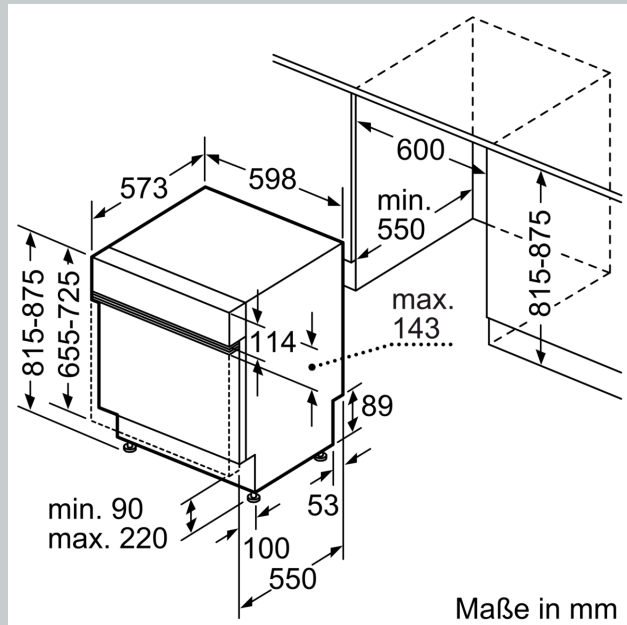

Ausstattung

Technische Daten

Energieeffizienzklasse: D
 Energieverbrauch des eco-Programms pro 100 Betriebszyklen (EU 2017/1369): 84 kWh
 Höchste Anzahl von Maßgedecken (EU 2017/1369): 13
 Wasserverbrauch in Litern im eco-Programm pro Betriebszyklus (EU 2017/1369): 9.0 l
 Programmdauer (EU 2017/1369): 4:30 h
 Geräuschwert: 46 dB(A) re 1 pW
 Geräusch-Effizienzklasse: C
 Bauform: Einbau
 Höhe der Arbeitsplatte: 0 mm
 Abmessungen des Gerätes: 815 x 598 x 573 mm
 Min. Nischenmaße für Installation (H x B x T): 815-875 x 600 x 550 mm
 Tiefe bei geöffneter Tür (90°): 1150 mm
 Höhenverstellbare Füße: Ja - alle von vorne
 Höhenverstellung max.: 60 mm
 Verstellbarer Sockel: Horizontal und Vertikal
 Nettogewicht: 35.6 kg
 Bruttogewicht: 37.8 kg
 Anschlusswert: 2400 W
 Absicherung: 10 A
 Spannung: 220-240 V
 Frequenz: 50; 60 Hz
 Länge Anschlusskabel: 175.0 cm
 Steckerart: Schuko-/Gardy.m.Erdung
 Länge Zulaufschlauch: 165 cm
 Länge Ablaufschlauch: 190 cm
 EAN-Nummer: 4242004277903
 Gerätetyp: Teilintegrierbar

¹ auf einer Energieeffizienzklassen-Skala von A bis G

N 50, GESCHIRRSPÜLER INTEGRIERBAR, 60 CM,
 EDELSTAHL
 S145HTS00E

Maßzeichnungen

Maße in mm

⚡ Steckdose
 () Werte mit Verlängerungssatz

Maße in mm