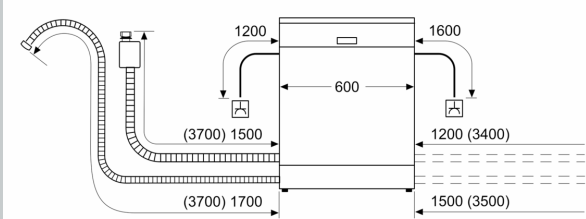

Ausstattung

Technische Daten

Energieeffizienzklasse: D
 Energieverbrauch des eco-Programms pro 100 Betriebszyklen (EU 2017/1369): 84 kWh
 Höchste Anzahl von Maßgedecken (EU 2017/1369): 13
 Wasserverbrauch in Litern im eco-Programm pro Betriebszyklus (EU 2017/1369): 9.0 l
 Programmdauer (EU 2017/1369): 4:30 h
 Geräuschwert: 46 dB(A) re 1 pW
 Geräusch-Effizienzklasse: C
 Bauform: Einbau
 Höhe der Arbeitsplatte: 0 mm
 Abmessungen des Gerätes: 815 x 598 x 573 mm
 Min. Nischenmaße für Installation (H x B x T): 815-875 x 600 x 550 mm
 Tiefe bei geöffneter Tür (90°): 1150 mm
 Höhenverstellbare Füße: Ja - alle von vorne
 Höhenverstellung max.: 60 mm
 Verstellbarer Sockel: Horizontal und Vertikal
 Nettogewicht: 35.6 kg
 Bruttogewicht: 37.8 kg
 Anschlusswert: 2400 W
 Absicherung: 10 A
 Spannung: 220-240 V
 Frequenz: 50; 60 Hz
 Länge Anschlusskabel: 175.0 cm
 Steckerart: Schuko-/Gardy.m.Erdung
 Länge Zulaufschlauch: 165 cm
 Länge Ablaufschlauch: 190 cm
 EAN-Nummer: 4242004277903
 Gerätetyp: Teilintegrierbar

Anzeige und Bedienung

- Bedienblende mit Klartext (englisch)
- Home Connect-fähig über WLAN
- Restzeitanzeige in Minuten
- Startzeitvorwahl 1-24 Stunden

Technische Informationen und Zubehör

- Aqua Stop: eine Neff Garantie bei Wasserschäden - ein Geräteleben lang*
- Tastensperre
- Integrierter Glasschutz
- Inkl. Dampfschutz-Blech
- Gerätemaße (H x B x T): 81.5 cm x 59.8 cm x 57.3 cm

¹ auf einer Energieeffizienzklassen-Skala von A bis G

N 50, GESCHIRRSPÜLER INTEGRIERBAR, 60 CM,
 EDELSTAHL
 S145HTS00E

Maßzeichnungen

Maße in mm

⚡ Steckdose
 () Werte mit Verlängerungssatz

Maße in mm