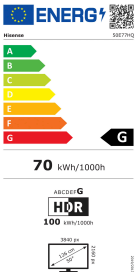

ESSENTIAL

Hisense QLED 4K UHD – Atemberaubend klar und brillant

Hisense
QLED 4K

50E77HQ

Quantum Dot Color

Quantum Dot Color steht für präzise Kontraste und höchste Farbbrillanz. Das perfekte Zusammenspiel aus der Hi View Engine, basierend auf einem Quad Core Prozessor, Ultra Dimming und Quantum Dot Technologie sorgt für erweitertes Farbvolumen, Detailreichtum und Spitzenhelligkeiten.

TÜV Rheinland – Data Privacy

Die Sicherheitsstandards und der Schutz persönlicher Daten werden respektiert und eingehalten.

Elegantes Design

Die extrem flache Bauweise und der ultrafeine Metallrahmen verkörpern das minimalistische und edle Design. Hochwertige Materialien gepaart mit ausgefeilter Technik unterstreichen den Anspruch an höchste Qualität.

Modernste HDR Technologie

Die HDR Technologie (Dolby Vision, HDR10, HDR10+, HLG) ermöglicht einen extraweiten Farbraum, sodass Bilder mit hohem Dynamikumfang dargestellt werden. Für den Zuschauer werden so feinste Details sichtbar.

Einfache Bedienung dank VIDAA

Über die personalisierbare Benutzeroberfläche VIDAA lassen sich favorisierte Apps individuell anordnen und blitzschnell aufrufen. Mehr Flexibilität, mehr Individualität und schnellere Reaktionszeit. Mit VIDAA Free lassen sich zudem auch kostenlose Inhalte auf einen Blick abrufen.

Game Mode

Für die Gamer unter Ihnen bietet der Game Mode pures Spielvergnügen. Mittels ALLM schaltet der Fernseher in Verbindung mit der Spielekonsole automatisch in den Game-Modus mit der geringsten Latenz. Lästige Einstellungen über die Fernbedienung kann man sich sparen und hat volle Konzentration fürs Spiel.

UHD Upscaling

Die UHD Upscaling Technologie optimiert das FHD-Signal auf nahezu 4K-Qualität. Anstatt einfach jedes Pixel 4-fach hochzurechnen, analysiert die Hisense UHD Upscaling Technologie das Farbspektrum angrenzender Pixel und optimiert die Farbgebung Szene für Szene.

AI Bildoptimierung

Diese Technologie erkennt auf intelligente Weise eine Vielzahl von Szenarien in Echtzeit und ist in der Lage, jedes Bild und jedes Videoeingangssignal zu erfassen und zu optimieren. So werden beispielsweise Hauttöne oder Landschaften in natürlichen Farben dargestellt, architektonische Werke hingegen schärfer und kontrastreicher.

Sprachassistenten

Höchsten Komfort bieten die Sprachassistenten Alexa Built-In oder Google Assistant, die per Knopfdruck auf der Fernbedienung gerne Ihre Befehle entgegen nehmen.