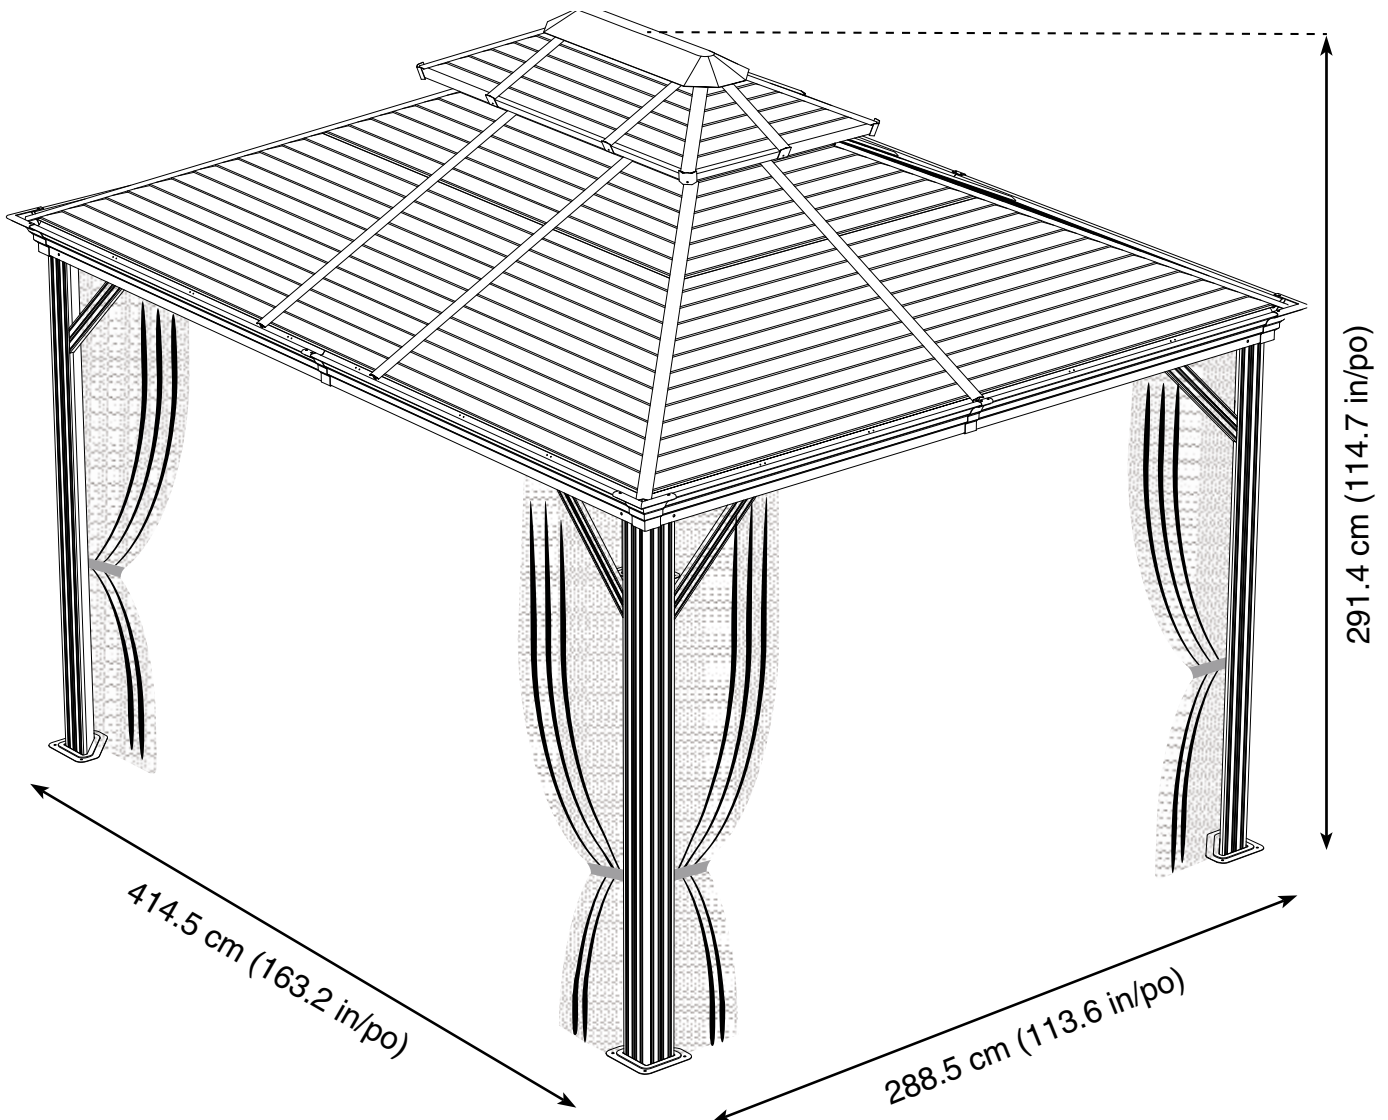

SOJAG

produits saisonniers • seasonal products

Sojag code : 999-8163124

CUP/UPC code : 772830163124

Assembly Manual / Guide d'assemblage / Manual de ensamblaje / 조립설명서 / Montageanleitung