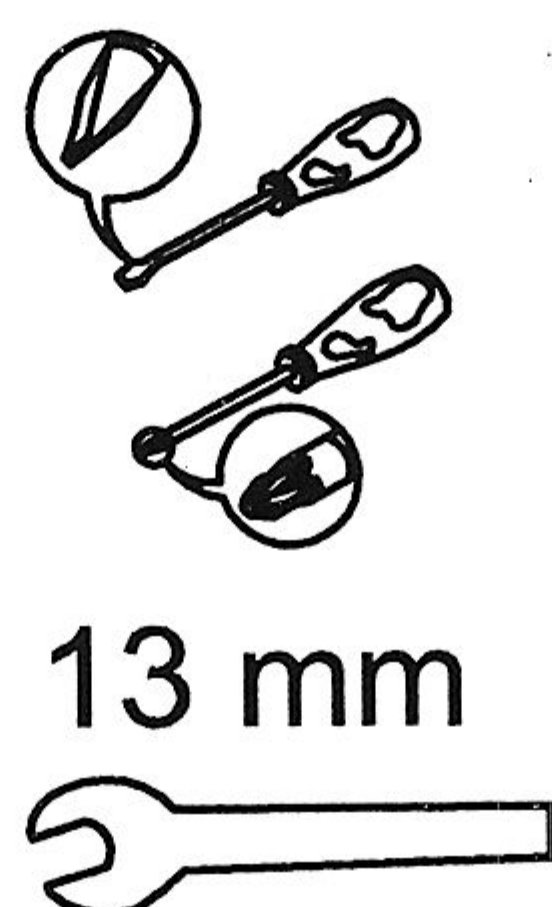

TISCH HAMBURG Mag

(D) Montageanleitung
<< HAMBURG Mag >>

(FR) Notice de montage
<< HAMBURG Mag >>

(NL) Handleiding voor de montage
<< HAMBURG Mag >>

(CZ) Montážní návod
<< HAMBURG Mag >>

(HU) Szerelési útmutató
<< HAMBURG Mag >>

(TR) Montaj talimati
<< HAMBURG Mag >>

(GB) Assembly instructions
<< HAMBURG Mag >>

(IT) Istruzioni di montaggio
<< HAMBURG Mag >>

(PL) Instrukcja montażu
<< HAMBURG Mag >>

(SK) Návod na montáž
<< HAMBURG Mag >>

(RO) Instrucțiuni de montaj
<< HAMBURG Mag >>

(RU) Инструкция по монтажу
<< HAMBURG Mag >>

13 mm