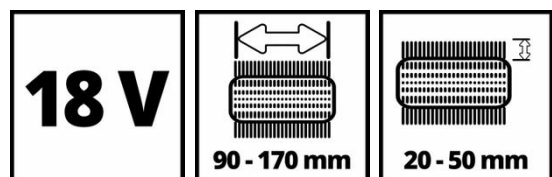

Logistische Daten

- | | |
|-----------------------------------|--------------------|
| - Produktgewicht (kg) | 1.19 |
| - Bruttogewicht (kg) | 2.81 |
| - Maße Einzelverpackung | 485 x 190 x 240 mm |
| - Stück pro Exportkarton | 6 STK |
| - Bruttogewicht Exportkarton | 19.2 kg |
| - Maße Exportkarton | 590 x 500 x 490 mm |
| - Containermengen (20"/40"/40"HC) | 1008 2208 2760 |